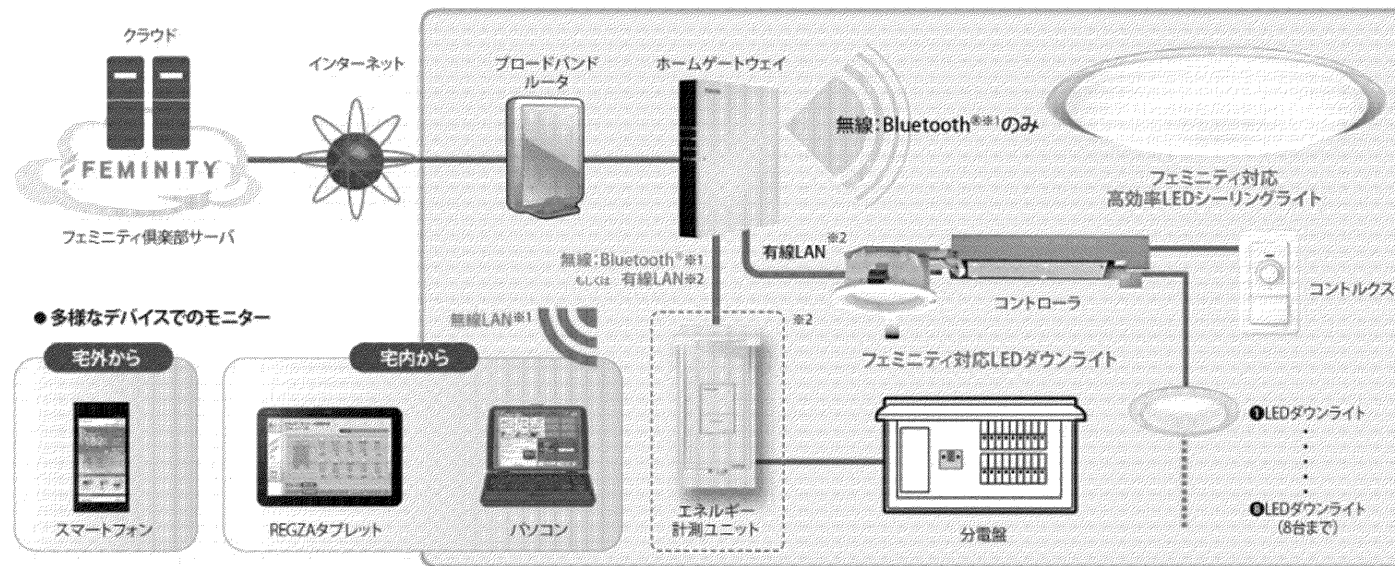

※1：壁スイッチをOFFする前にリモコン操作で器具を消灯状態にしておいた場合は、壁スイッチを再びONにすると常夜灯点灯になります。(--->)

※2：設定した明るさで点灯します。出荷時は約70%調光で点灯します。専用リモコン送信器のみで、お好みの明るさに設定ができます。

・1個の壁スイッチで2台以上の「プルスイッチレス機能」の器具を操作することはおやめください。同時に切り替わらない場合があります。

・リモコンで消灯した場合、停電が発生した際、「プルスイッチレス機能」がはたらき全灯点灯などになることがあります。

・「プルスイッチレス機能」付き器具は、必ず壁スイッチをお使いください。

・「プルスイッチレス機能」により壁スイッチで点灯を切り替えて常夜灯にした際は、常夜灯の明るさがリモコンで調光した明るさとなります。

Smart Home Lighting™
[スマートホームライティング]

E-CORE™
[イー・コア]
LEDシーリングライト

電圧(V)	適合ランプ	質量(kg)	形名
100	-	3.5	LEDH82756LC-LT4 (1/2)
承認	担当	図番	東芝LED照明器具
林	河野	AA2014-52076-01	
単位 mm	第三角法	東芝ライテック株式会社	

使用上の注意

- LED素子には光色、明るさにバラツキがあるため、同じ形名の商品でも光色、明るさが異なることがあります。ご了承ください。
- 調色レベルが下限近くの状態ではLED素子の明るさが低下するため、光色、明るさのバラツキがわかりやすくなる場合があります。ご了承ください。
- 本器は1Tホームゲートウェイ(形名：BTR-3005AZ)との接続はできません。

日本国内専用 (Use only in Japan)

<生産完了 2018年04月19日>

※1 電波の特性上、環境条件により通信距離、通信速度は異なります。
 ※2 有線LANケーブルは同梱しておりませんので、市販品（ブツなしストレートLANケーブル）

FEMINITYシステム構成図

適合器具 シリーズ名	LEDシーリングライト++
---------------	---------------

東芝ホームITシステム「FEMINITY（フェミニティ）」及び
 経済産業省HEMS推薦規格「ECHONET Lite（エコーネットライト）」に対応する器具です。
 ネットワークにつなげることで、エネルギーの「見える化・わかる化」と、
 宅内での遠隔操作が実現できます。