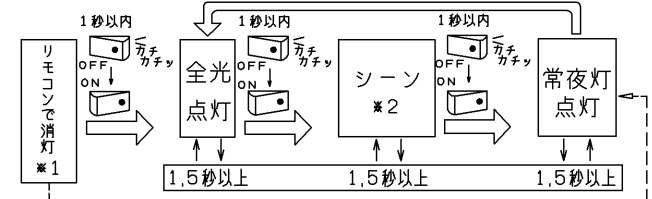

適合器具
シリーズ名 LEDシーリングライト++

補修用セード形名
LEDHC81756

器具の点灯状態切替え方法

・当器具は無線通信、リモコン送信器または壁スイッチの操作により、点灯状態を切り替えることができます。

無線通信について

・無線通信のご使用は取扱説明書をご確認ください。

リモコンについて

この商品は連続調光リモコンタイプです。対応する専用リモコン送信器との組み合わせにより、明るさを1%～100%(昼白色)の範囲で、光色を昼光色～昼白色～電球色で調光してご使用いただけます。

・専用リモコン送信器

FRC-194T

明るさ・光色：全光、調光、電球色、白色、お好み、シーン1、シーン2、常夜灯(6段階調光)、消灯
タイマ：設定時刻での自動点灯、自動消灯可能。おめざめタイマゆっくりおやすみタイマ30分/60分

・専用リモコン送信器以外ではご使用いただけません。

・リモコン送信器のご使用は取扱説明書をご確認ください。

壁スイッチでの切り替え

壁スイッチOFF後約1秒以内に壁スイッチONにすると、下記の順序で切り替わります。(⇔)

※1：壁スイッチをOFFする前にリモコン操作で器具を消灯状態にしておいた場合は、壁スイッチを再びONにすると常夜灯点灯になります。(--->)

※2：設定した明るさで点灯します。出荷時は約70%調光で点灯します。専用リモコン送信器のみで、お好みの明るさに設定ができます。

・1個の壁スイッチで2台以上の「プルスイッチレス機能」の器具を操作することはおやめください。同時に切り替わらない場合があります。

・リモコンで消灯した場合、停電が発生した際、「プルスイッチレス機能」がはたらき全灯点灯などになることがあります。