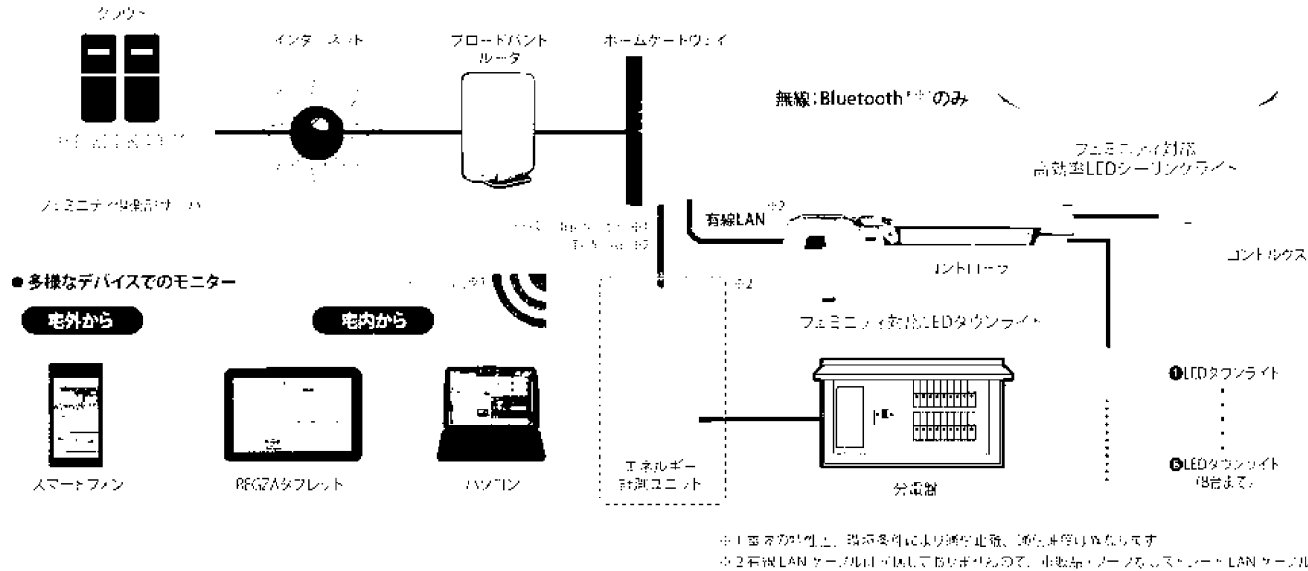

FEMINITYシステム構成図

適合器具 シリーズ名	LEDシーリングライト++

東芝ホームITシステム「FEMINITY（フェミニティ）」及び
経済産業省HEMS推薦規格「ECHONET Lite（エコーネットライト）」に対応する器具です。
ネットワークにつなげることで、エネルギーの「見える化・わかる化」と、
宅内での遠隔操作が実現できます。

- ※FEMINITY倶楽部は有料サービスとなります。
- ※常時接続ブロードバンド環境のインターネットが必要です。
- インターネットサービスの契約はお客様ご自身でお願いします。

Smart Home Lighting®
【STY-180-LED-01077】

電圧 (V)	適合ランプ	質量 (kg)	形名	LEDH82718XLC-LT3
100	-	3.7	品名	東芝LED照明器具
承認	担当	図番	AA2014-52071-02 (2/2)	
山野井	海老原	東芝ライテック株式会社		
単位 mm	第三角法			

日本国内専用 (Use only in Japan)