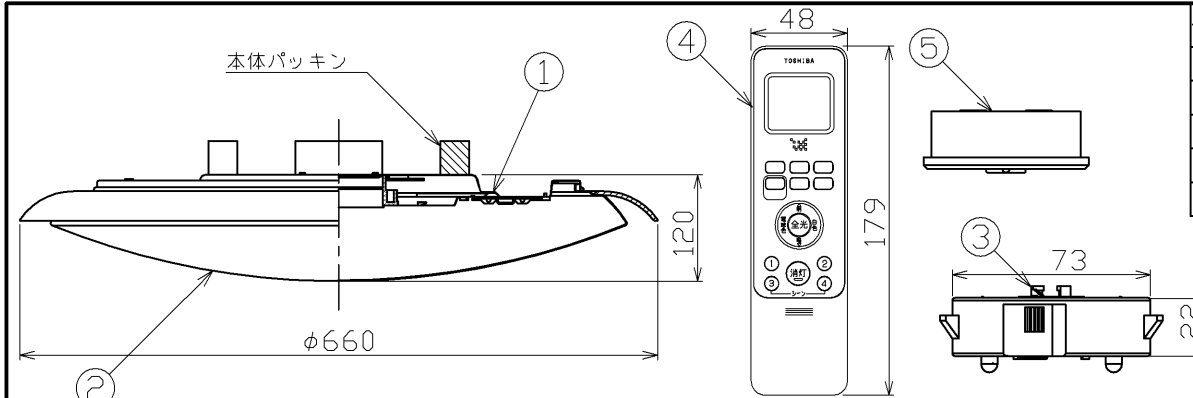

TOSHIBA (2014.09. 003) 2017.10. 003

部番	部品名	個数	材質	摘要
1	本体	1	—	LEDH60X01TRM-HEMS
2	セード	1	PMMA(アクリル樹脂)	乳白(帯電防止剤入り)
3	アダプタ	1	PBT樹脂	DFC-2209N
4	リモコン送信器	1	—	FRC-205T(K)
5	引掛けシーリングボディ	1	MP(ポリメチルメタクリレート)	DC5042N(W)