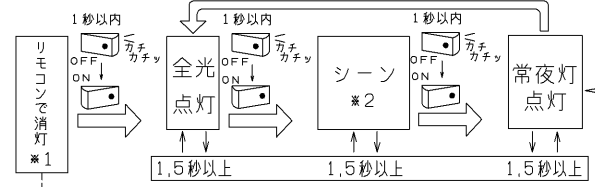

壁スイッチでの切り替え

壁スイッチOFF後約1秒以内に壁スイッチONにすると、下記の順序で切り替わります。(⇔)

※1：壁スイッチをOFFする前にリモコン操作で器具を消灯状態にしておいた場合は、壁スイッチを再びONにすると常夜灯点灯になります。(---)

※2：設定した明るさで点灯します。出荷時は約70%調光で点灯します。専用リモコン送信器のみで、お好みの明るさに設定ができます。

- ・1個の壁スイッチで2台以上の「**プルスイッチレス機能**」の器具を操作することはおやめください。同時に切り替わらない場合があります。
- ・リモコンで消灯した場合、停電が発生した際、「**プルスイッチレス機能**」がはたらき全灯点灯などになることがあります。
- ・「**プルスイッチレス機能**」付き器具は、必ず壁スイッチをお使いください。
- ・「**プルスイッチレス機能**」により壁スイッチで点灯を切り替えて常夜灯にした際は、常夜灯の明るさがリモコンで調光した明るさとなります。

使用上の注意

1) LED素子には光色、明るさにバラツキがあるため、同じ形名の商品でも光色、明るさが異なることがあります。ご了承ください。
2) 調色レベルが下限近くの状態ではLED素子の明るさが低下するため、光色、明るさのバラツキがわかりやすくなる場合があります。ご了承ください。
3) 本器はITホームゲートウェイ(形名：BTR-3005AZ)との接続はできません。

電圧 (V)	100	適合ランプ	-	質量 (kg)	3.7	形名	LEDH82718XLC-LT3
承認	担当	図番	東芝LED照明器具				
山野井	海老原	番	AA2014-52071-02 (1/2)				
単位 mm	第三角法	東芝ライテック株式会社					

日本国内専用 (Use only in Japan)