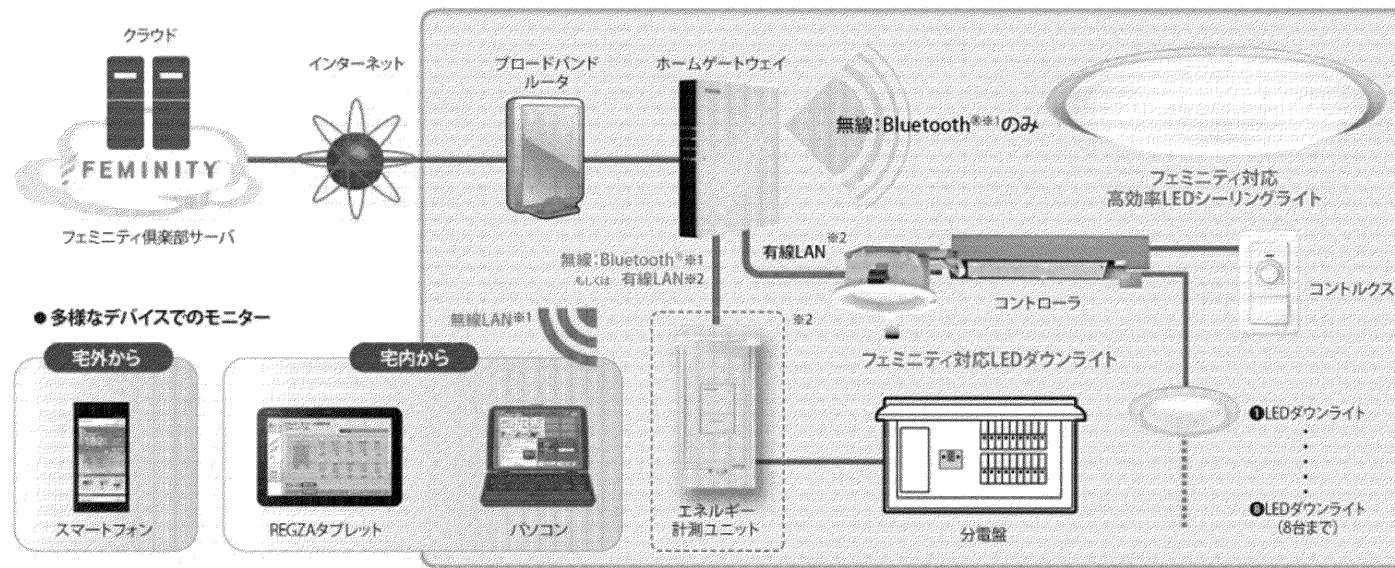

※1 電波の特性上、環境条件により通信距離、通信速度は異なります。
※2 有線LANケーブルは同梱しておりませんので、市販品（ブーツなしストレートLANケーブル）

FEMINITYシステム構成図

適合器具 シリーズ名	LEDシーリングライト++

東芝ホームITシステム「FEMINITY（フェミニティ）」及び
経済産業省HEMS推薦規格「ECHONET Lite（エコーネットライト）」に対応する器具です。
ネットワークにつなげることで、エネルギーの「見える化・わかる化」と、
宅内での遠隔操作が実現できます。

- ※FEMINITY倶楽部は有料サービスとなります。
- ※常時接続ブロードバンド環境のインターネットが必要です。
  インターネットサービスの契約はお客様ご自身でお願いします。

E-CORE™
【イー・コア】
LEDシーリングライト

Smart Home Lighting™
【スマートホームライティング】

電圧 (V)	100	適合ランプ	-	質量 (kg)	2.8	形名	LEDH82598NLC-LT4 (2/2)
承認	林	担当	河野	図番	AA2014-52067-01	品名	東芝LED照明器具
単位	mm	第三角法					東芝ライテック株式会社

日本国内専用 (Use only in Japan)

<生産完了 2018年04月19日>