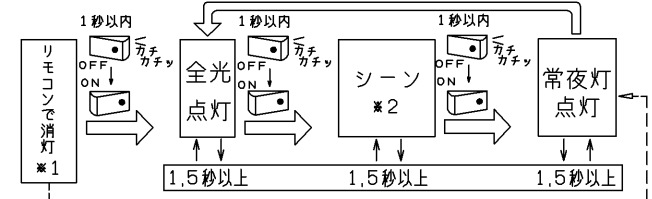

取付けピッチ寸法図  
4-φ4.5木ねじ用K.0

**器具の点灯状態切替え方法**

・当器具は無線通信、リモコン送信器または壁スイッチの操作により、点灯状態を切り替えることができます。

**無線通信について**

・無線通信のご使用は取扱説明書をご確認ください。

**リモコンについて**

この商品は連続調光リモコンタイプです。対応する専用リモコン送信器との組み合わせにより、明るさを1%～100% (昼白色)の範囲で、光色を昼白色～昼白色～電球色で調光してご使用いただけます。

・専用リモコン送信器

FRC-194T

明るさ・光色：全光、調光、電球色、白色、お好み、シーン1、シーン2、常夜灯 (6段階調光)、消灯  
タイマ：設定時刻での自動点灯、自動消灯可能。おめざめタイマゆっくりおやすみタイマ30分/60分

・専用リモコン送信器以外ではご使用いただけません。

・リモコン送信器のご使用は取扱説明書をご確認ください。

**壁スイッチでの切り替え**

壁スイッチOFF後約1秒以内に壁スイッチONにすると、下記の順序で切り替わります。(⇔)

※1：壁スイッチをOFFする前にリモコン操作で器具を消灯状態にしておいた場合は、壁スイッチを再びONにすると常夜灯点灯になります。(⇔)

※2：設定した明るさで点灯します。出荷時は約70%調光で点灯します。専用リモコン送信器のみで、お好みの明るさに設定ができます。

・1個の壁スイッチで2台以上の「プルスイッチレス機能」の器具を操作することはおやめください。同時に切り替わらない場合があります。

・リモコンで消灯した場合、停電が発生した際、「プルスイッチレス機能」がはたらき全灯点灯などになることがあります。