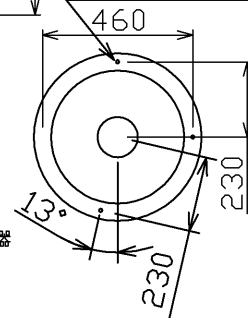

部番	部品名	個数	材質	摘要
1	本体	1	—	LEDH38V04TRM-HEMS
2	セード	1	PMMA (アクリル樹脂)	乳白 (帯電防止剤入り)
3	アダプタ	1	PBT樹脂	DFC-2209N
4	リモコン送信器	1	—	FRC-194T
5	引掛けシーリングボディ	1	MP (ポリフェニル樹脂)	DC5042 (W)
6	木枠	1	—	ライトブラウン調

取付けピッチ寸法図
4-φ4.5木ねじ用K.0