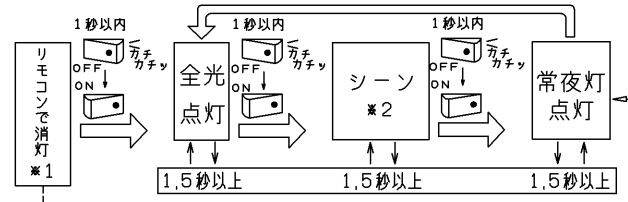

器具の点灯状態切替え方法

- 当器具は無線通信、リモコン送信器または壁スイッチの操作により、点灯状態を切り替えることができます。

無線通信について

- 無線通信のご使用は取扱説明書をご確認ください。

リモコンについて

この商品は連続調光リモコンタイプです。対応する専用リモコン送信器との組み合わせにより、明るさを1%～100% (昼白色)の範囲で、光色を昼光色～昼白色～電球色で調光してご使用いただけます。

- 専用リモコン送信器
FRC-194T

- 明るさ・光色：全光、調光、電球色、白色、お好み、シーン1、シーン2、常夜灯 (6段階調光)、消灯
- タイマ：設定時刻での自動点灯、自動消灯可能。おめざめタイマゆっくりおやすみタイマ30分/60分
- 専用リモコン送信器以外ではご使用いただけません。
- リモコン送信器のご使用は取扱説明書をご確認ください。

壁スイッチでの切り替え

壁スイッチOFF後約1秒以内に壁スイッチONにすると、下記の順序で切り替わります。(⇔)