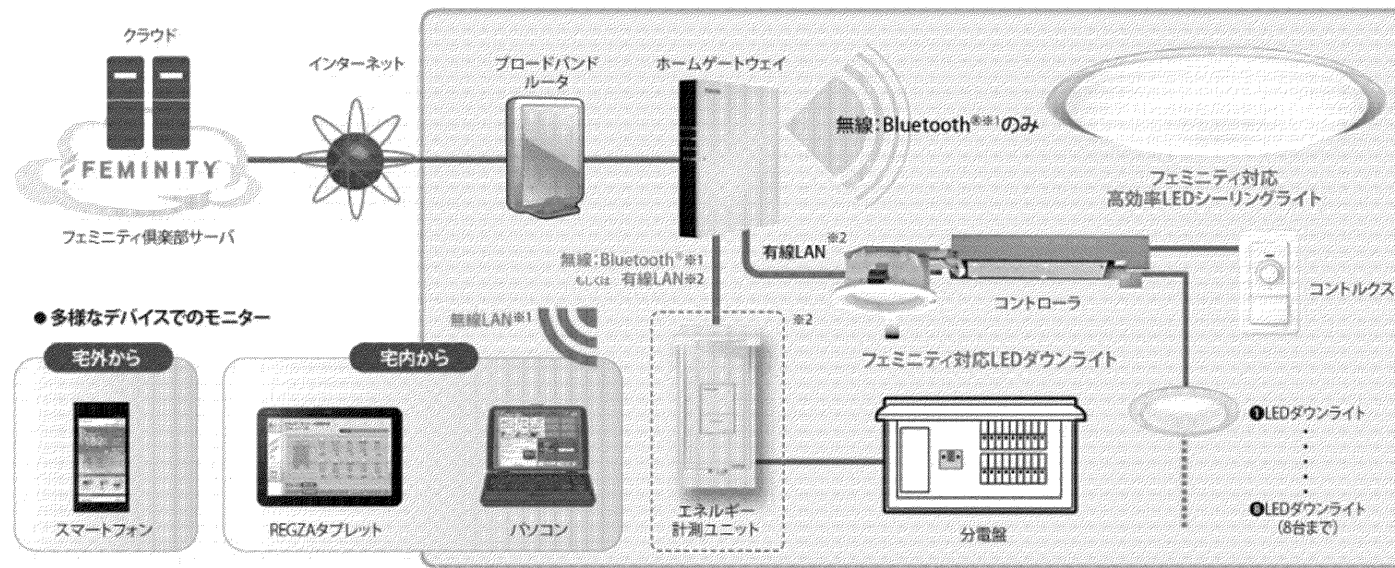

※1 電波の特性上、環境条件により通信距離、通信速度は異なります。
※2 有線LANケーブルは同梱しておりませんので、市販品（ブツなしストレートLANケーブル）

FEMINITYシステム構成図

適合器具 シリーズ名	LEDシーリングライト++

東芝ホームITシステム「FEMINITY（フェミニティ）」及び
経済産業省HEMS推薦規格「ECHONET Lite（エコーネットライト）」に対応する器具です。
ネットワークにつなげることで、エネルギーの「見える化・わかる化」と、
宅内での遠隔操作が実現できます。

- ※FEMINITY倶楽部は有料サービスとなります。
- ※常時接続ブロードバンド環境のインターネットが必要です。
  インターネットサービスの契約はお客様ご自身でお願いします。

Smart Home Lighting™
【スマートホームライティング】

E-CORE™
【イーコア】
LEDシーリングライト

電圧 (V)	100	適合ランプ	-	質量 (kg)	3.5	形名	LEDH81753LC-LT4 (2/2)
品名	東芝LED照明器具						
承認	林	担当	河野	図番	AA2014-52064-01		
単位	mm	第三角法					
東芝ライテック株式会社							

日本国内専用 (Use only in Japan)

<生産完了 2017年08月09日>