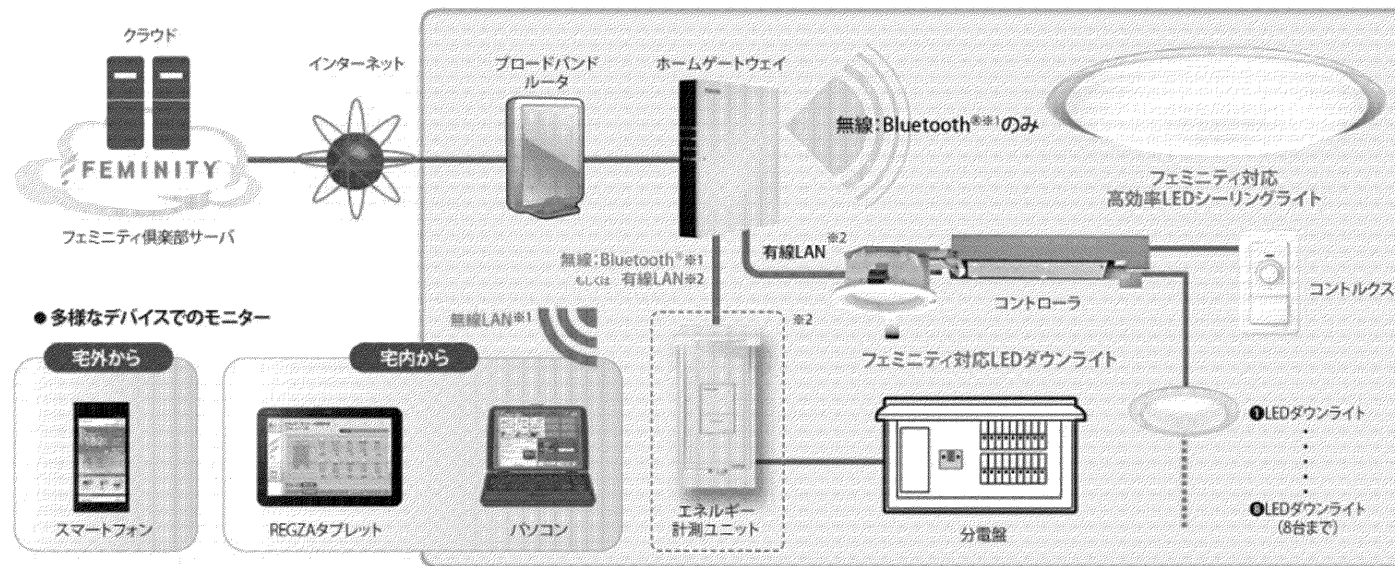

- ※1：壁スイッチをOFFする前にリモコン操作で器具を消灯状態にしておいた場合は、壁スイッチを再びONにすると常夜灯点灯になります。(⇔)
- ※2：設定した明るさで点灯します。出荷時は約70%調光で点灯します。専用リモコン送信器のみで、お好みの明るさに設定ができます。
- ・1個の壁スイッチで2台以上の「プルスイッチレス機能」の器具を操作することはおやめください。同時に切り替わらない場合があります。
- ・リモコンで消灯した場合、停電が発生した際、「プルスイッチレス機能」がはたらき全灯点灯などになることがあります。
- ・「プルスイッチレス機能」付き器具は、必ず壁スイッチをお使いください。
- ・「プルスイッチレス機能」により壁スイッチで点灯を切り替えて常夜灯にした際は、常夜灯の明るさがリモコンで調光した明るさとなります。

適合器具 シリーズ名	LEDシーリングライト++
---------------	---------------

補修用セード形名	LEDHC81749
----------	------------

E-CORE™
[イー・コア]
LEDシーリングライト

Smart Home Lighting™
[スマートホームライティング]

電圧 (V)	適合ランプ	質量 (kg)	形名
100	-	3.5	LEDH81749LC-LT4 (1/2)
承認	担当	図番	東芝LED照明器具
林	河野	AA2014-52063-01	
単位 mm	第三角法	東芝ライテック株式会社	

使用上の注意

- LED素子には光色、明るさにバラツキがあるため、同じ形名の商品でも光色、明るさが異なることがあります。ご了承ください。
- 調色レベルが下限近くの状態ではLED素子の明るさが低下するため、光色、明るさのバラツキがわかりやすくなる場合があります。ご了承ください。
- 本器は1Tホームゲートウェイ(形名：BTR-3005AZ)との接続はできません。

日本国内専用 (Use only in Japan)

<生産完了 2017年05月31日>

※1 電波の特性上、環境条件により通信距離、通信速度は異なります。
 ※2 有線LANケーブルは同梱しておりませんので、市販品（ブツなしストレートLANケーブル）

FEMINITYシステム構成図

適合器具 シリーズ名	LEDシーリングライト++
---------------	---------------

東芝ホームITシステム「FEMINITY（フェミニティ）」及び
 経済産業省HEMS推薦規格「ECHONET Lite（エコーネットライト）」に対応する器具です。
 ネットワークにつなげることで、エネルギーの「見える化・わかる化」と、
 宅内での遠隔操作が実現できます。