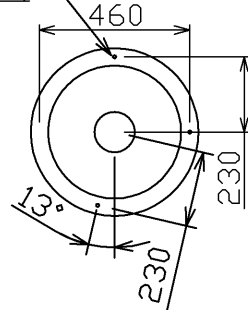

部番	部品名	個数	材質	摘要
1	本体	1	—	LEDH38V04TRM-HEMS
2	セード	1	PMMA (アクリル樹脂)	乳白 (帯電防止剤入り)
3	アダプタ	1	PBT樹脂	DFC-2209N
4	リモコン送信器	1	—	FRC-194T
5	引掛けシーリングボディ	1	MP (ポリメチルメタクリレート)	DC5042 (W)
6	木枠	1	—	白

取付けピッチ寸法図

4-φ4.5木ねじ用K.0