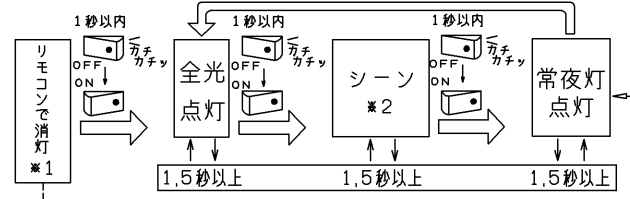

壁スイッチでの切り替え

壁スイッチOFF後約1秒以内に壁スイッチONにすると、下記の順序で切り替わります。(⇔)

- ※1：壁スイッチをOFFする前にリモコン操作で器具を消灯状態にしておいた場合は、壁スイッチを再びONにすると常夜灯点灯になります。(⇔)
- ※2：設定した明るさで点灯します。出荷時は約70%調光で点灯します。専用リモコン送信器のみで、お好みの明るさに設定ができます。
- ・1個の壁スイッチで2台以上の「プルスイッチレス機能」の器具を操作することはおやめください。同時に切り替わらない場合があります。
- ・リモコンで消灯した場合、停電が発生した際、「プルスイッチレス機能」がはたらき全灯点灯などになることがあります。
- ・「プルスイッチレス機能」付き器具は、必ず壁スイッチをお使いください。
- ・「プルスイッチレス機能」により壁スイッチで点灯を切り替えて常夜灯にした際は、常夜灯の明るさがリモコンで調光した明るさとなります。

適合器具 シリーズ名	LEDシーリングライト++

補修用セード形名	LEDHC81749

E-CORE™
[イー・コア]
LEDシーリングライト

Smart Home Lighting™
[スマートホームライティング]

電圧 (V)	適合ランプ	質量 (kg)	形名
100	-	3.5	LEDH81749LC-LT4 (1/2)
承認	担当	図番	東芝LED照明器具
林	河野	AA2014-52063-01	
単位 mm	第三角法	東芝ライテック株式会社	

使用上の注意

1. LED素子には光色、明るさにバラツキがあるため、同じ形名の商品でも光色、明るさが異なることがあります。ご了承ください。
2. 調色レベルが下限近くの状態ではLED素子の明るさが低下するため、光色、明るさのバラツキがわかりやすくなる場合があります。ご了承ください。
3. 本器は1Tホームゲートウェイ(形名：BTR-3005AZ)との接続はできません。

日本国内専用 (Use only in Japan)

<生産完了 2017年05月31日>