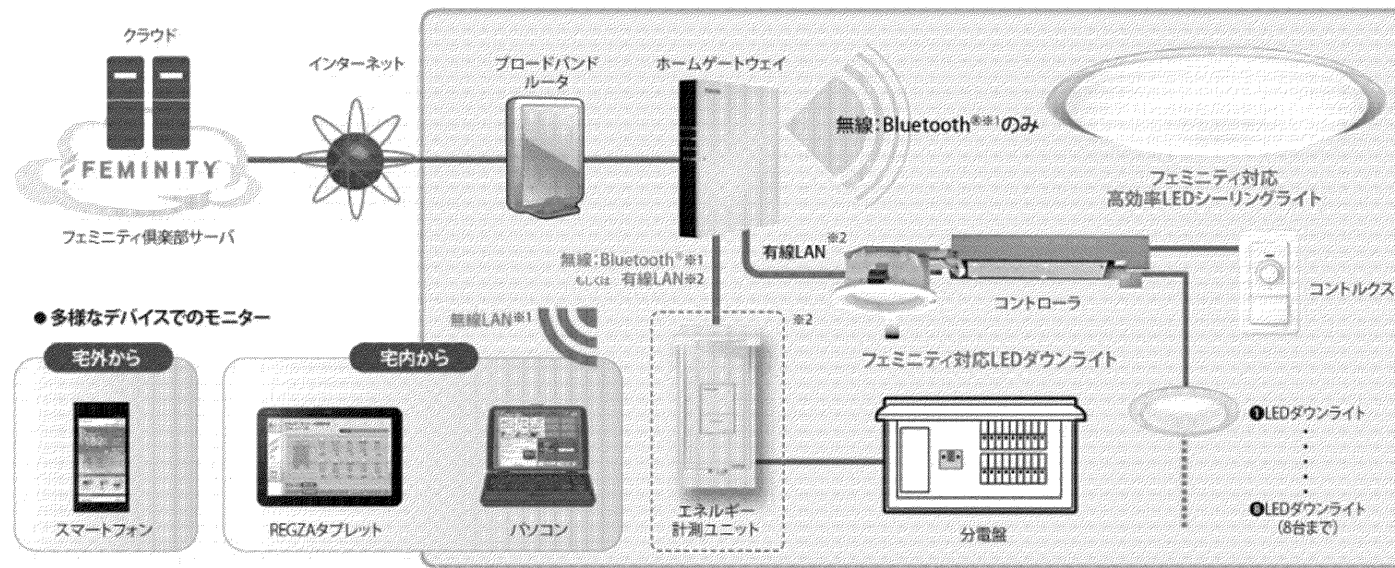

- ※1：壁スイッチをOFFする前にリモコン操作で器具を消灯状態にしておいた場合は、壁スイッチを再びONにすると常夜灯点灯になります。(⇔)
- ※2：設定した明るさで点灯します。出荷時は約70%調光で点灯します。専用リモコン送信器のみで、お好みの明るさに設定ができます。
- 1個の壁スイッチで2台以上の「プルスイッチレス機能」の器具を操作することはおやめください。同時に切り替わらない場合があります。
- リモコンで消灯した場合、停電が発生した際、「プルスイッチレス機能」がはたらき全灯点灯などになります。
- 「プルスイッチレス機能」付き器具は、必ず壁スイッチをお使いください。
- 「プルスイッチレス機能」により壁スイッチで点灯を切り替えて常夜灯にした際は、常夜灯の明るさがリモコンで調光した明るさとなります。

**使用上の注意**

- 1) LED素子には光色、明るさにバラツキがあるため、同じ形名の商品でも光色、明るさが異なることがあります。ご了承ください。
- 2) 調色レベルが下限近くの状態ではLED素子の明るさが低下するため、光色、明るさのバラツキがわかりやすくなる場合があります。ご了承ください。
- 3) 本器は1Tホームゲートウェイ(形名：BTR-3005AZ)との接続はできません。

Smart Home Lighting™  
[スマートホームライティング]

**E-CORE™**  
[イー・コア]  
LEDシーリングライト

電圧 (V)	100	適合ランプ	-	質量 (kg)	3.5	形名	LEDH81748LC-LT4 (1/2)
承認	林	担当	河野	品名	東芝LED照明器具	図番	AA2014-52062-01
単位	mm	第三角法		東芝ライテック株式会社			

日本国内専用 (Use only in Japan)

<生産完了 2017年08月09日>