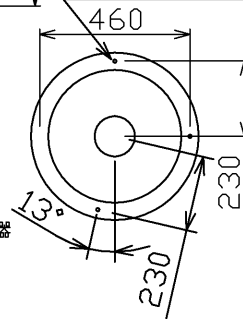

部番	部品名	個数	材質	摘要
1	本体	1	—	LEDH38V04TRM-HEMS
2	セード	1	PMMA (アクリル樹脂)	乳白 (帯電防止剤入り)
3	アダプタ	1	PBT樹脂	DFC-2209N
4	リモコン送信器	1	—	FRC-194T
5	引掛けシーリングボディ	1	MP (ポリフェニル樹脂)	DC5042 (W)
6	木枠	1	—	ミディアムブラウン調

取付けピッチ寸法図  
4-φ4.5木ねじ用K.0