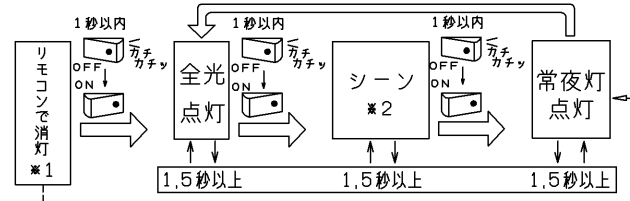

壁スイッチでの切り替え

壁スイッチOFF後約1秒以内に壁スイッチONにすると、下記の順序で切り替わります。(⇔)

- ※1：壁スイッチをOFFする前にリモコン操作で器具を消灯状態にしておいた場合は、壁スイッチを再びONにすると常夜灯点灯になります。(⇔)
- ※2：設定した明るさで点灯します。出荷時は約70%調光で点灯します。専用リモコン送信器のみで、お好みの明るさに設定ができます。
- 1個の壁スイッチで2台以上の「プルスイッチレス機能」の器具を操作することはおやめください。同時に切り替わらない場合があります。
- リモコンで消灯した場合、停電が発生した際、「プルスイッチレス機能」がはたらき全灯点灯などになります。
- 「プルスイッチレス機能」付き器具は、必ず壁スイッチをお使いください。
- 「プルスイッチレス機能」により壁スイッチで点灯を切り替えて常夜灯にした際は、常夜灯の明るさがリモコンで調光した明るさとなります。

使用上の注意

1) LED素子には光色、明るさにバラツキがあるため、同じ形名の商品でも光色、明るさが異なることがあります。ご了承ください。
2) 調色レベルが下限近くの状態ではLED素子の明るさが低下するため、光色、明るさのバラツキがわかりやすくなる場合があります。ご了承ください。
3) 本器は1Tホームゲートウェイ(形名：BTR-3005AZ)との接続はできません。

Smart Home Lighting™
[スマートホームライティング]

E-CORE™
[イー・コア]
LEDシーリングライト

電圧 (V)	100	適合ランプ	-	質量 (kg)	3.5	形名	LEDH81748LC-LT4 (1/2)
承認	林	担当	河野	品名	東芝LED照明器具	図番	AA2014-52062-01
単位	mm	第三角法		東芝ライテック株式会社			

日本国内専用 (Use only in Japan)

<生産完了 2017年08月09日>