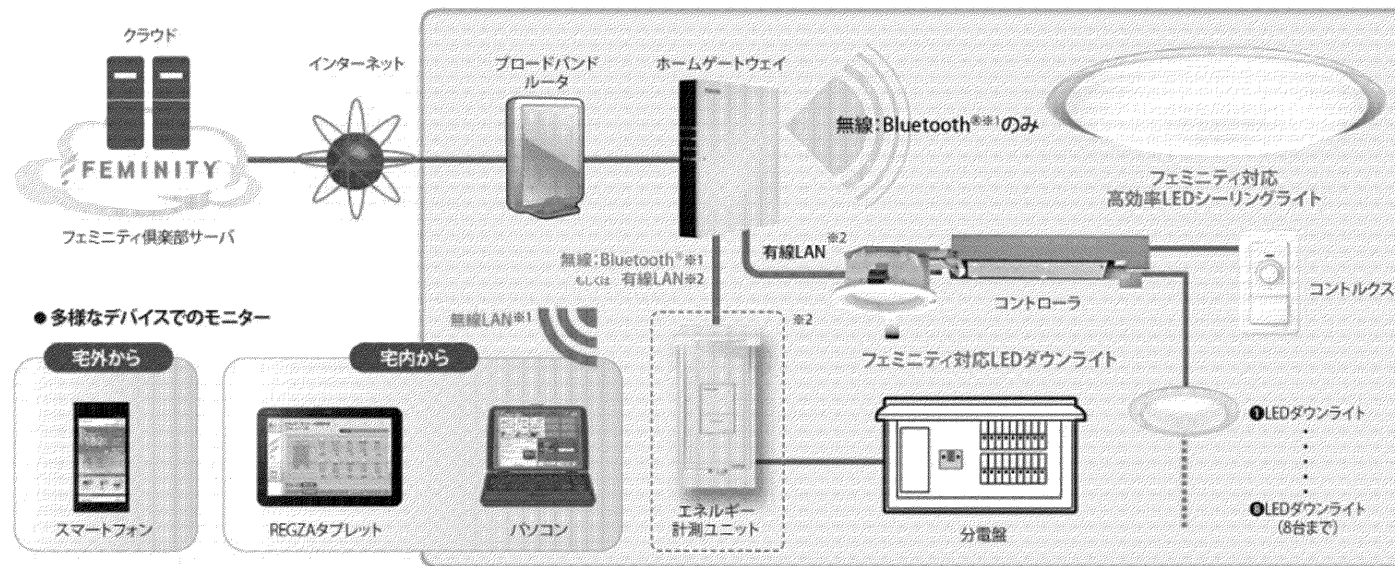

※1：壁スイッチをOFFする前にリモコン操作で器具を消灯状態にしておいた場合は、壁スイッチを再びONにすると常夜灯点灯になります。(---⇔)

※2：設定した明るさで点灯します。出荷時は約70%調光で点灯します。

専用リモコン送信器のみで、お好みの明るさに設定ができます。

・1個の壁スイッチで2台以上の「プルスイッチレス機能」の器具を操作することはおやめください。同時に切り替わらない場合があります。

・リモコンで消灯した場合、停電が発生した際、「プルスイッチレス機能」がはたらき全灯点灯などになることがあります。

・「プルスイッチレス機能」付き器具は、必ず壁スイッチをお使いください。

・「プルスイッチレス機能」により壁スイッチで点灯を切り替えて常夜灯にした際は、常夜灯の明るさがリモコンで調光した明るさとなります。

使用上の注意

- LED素子には光色、明るさにバラツキがあるため、同じ形名の商品でも光色、明るさが異なることがあります。ご了承ください。
- 調色レベルが下限近くの状態ではLED素子の明るさが低下するため、光色、明るさのバラツキがわかりやすくなる場合があります。ご了承ください。
- 本器は1Tホームゲートウェイ(形名：BTR-3005AZ)との接続はできません。

日本国内専用 (Use only in Japan)

<生産完了 2018年04月19日>

※1 電波の特性上、環境条件により通信距離、通信速度は異なります。
 ※2 有線LAN ケーブルは同梱しておりませんので、市販品（ブツなしストレートLAN ケーブル）

FEMINITYシステム構成図

適合器具 シリーズ名	LEDシーリングライト++
---------------	---------------

東芝ホームITシステム「FEMINITY（フェミニティ）」及び
 経済産業省HEMS推薦規格「ECHONET Lite（エコーネットライト）」に対応する器具です。
 ネットワークにつなげることで、エネルギーの「見える化・わかる化」と、
 宅内での遠隔操作が実現できます。

- ※FEMINITY倶楽部は有料サービスとなります。
- ※常時接続ブロードバンド環境のインターネットが必要です。
 インターネットサービスの契約はお客様ご自身でお願いします。

Smart Home Lighting™
【スマートホームライティング】

E-CORE™
【イーコア】
 LEDシーリングライト

電圧 (V)	100	適合ランプ	-	質量 (kg)	3.5	形名	LEDH81746LC-LT4 (2/2)	
品名	東芝LED照明器具							
承認	林	担当	河野	図番	AA2014-52061-01			
単位	mm	第三角法		東芝ライテック株式会社				