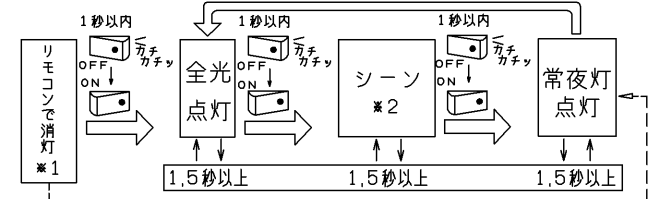

器具の点灯状態切替え方法

・当器具は無線通信、リモコン送信器または壁スイッチの操作により、点灯状態を切り替えることができます。

無線通信について

・無線通信のご使用は取扱説明書をご確認ください。

リモコンについて

この商品は連続調光リモコンタイプです。対応する専用リモコン送信器との組み合わせにより、明るさを1%～100% (昼白色)の範囲で、光色を昼光色～昼白色～電球色で調光してご使用いただけます。

・専用リモコン送信器

FRC-194T

明るさ・光色：全光、調光、電球色、白色、お好み、シーン1、シーン2、常夜灯 (6段階調光)、消灯
タイマ：設定時刻での自動点灯、自動消灯可能。おめざめタイマゆっくりおやすみタイマ30分/60分

・専用リモコン送信器以外ではご使用いただけません。

・リモコン送信器のご使用は取扱説明書をご確認ください。

壁スイッチでの切り替え

壁スイッチOFF後約1秒以内に壁スイッチONにすると、下記の順序で切り替わります。(⇔)

※1：壁スイッチをOFFする前にリモコン操作で器具を消灯状態にしておいた場合は、壁スイッチを再びONにすると常夜灯点灯になります。(---⇔)

※2：設定した明るさで点灯します。出荷時は約70%調光で点灯します。

専用リモコン送信器のみで、お好みの明るさに設定ができます。

・1個の壁スイッチで2台以上の「プルスイッチレス機能」の器具を操作することはおやめください。同時に切り替わらない場合があります。

・リモコンで消灯した場合、停電が発生した際、「プルスイッチレス機能」がはたらき全灯点灯などになることがあります。