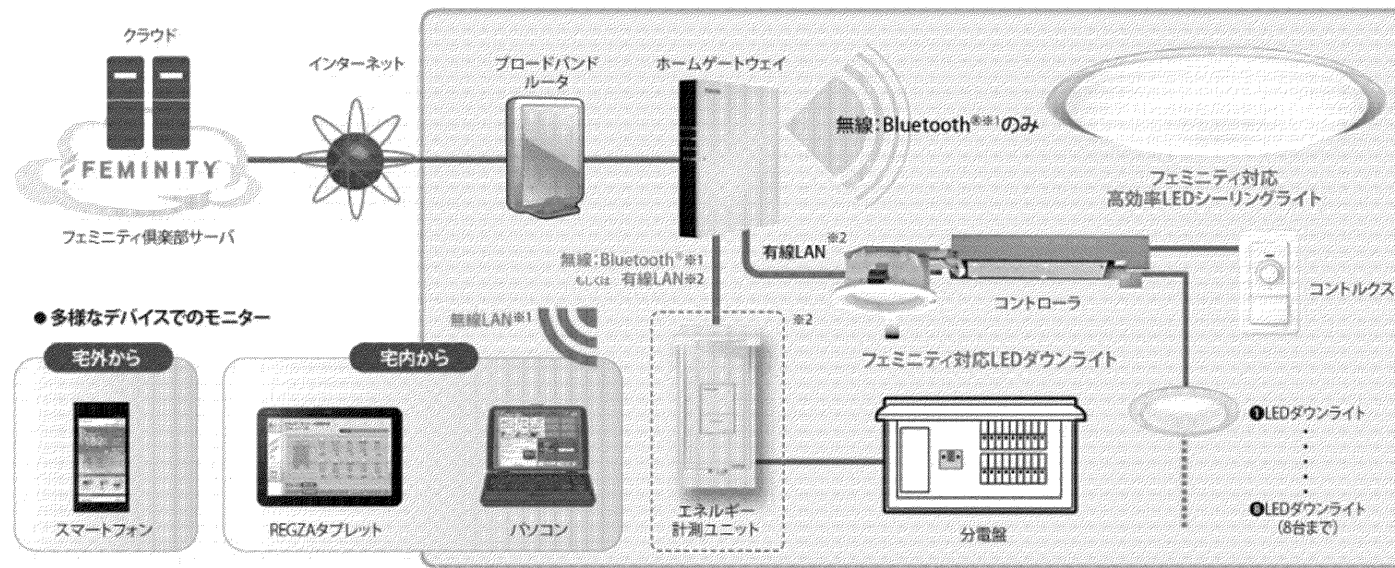

※1 電波の特性上、環境条件により通信距離、通信速度は異なります。
※2 有線 LAN ケーブルは同梱しておりませんので、市販品（ブツなしストレート LAN ケーブル）

FEMINITYシステム構成図

適合器具 シリーズ名	LEDシーリングライト++

東芝ホームITシステム「FEMINITY（フェミニティ）」及び
経済産業省HEMS推薦規格「ECHONET Lite（エコーネットライト）」に対応する器具です。
ネットワークにつなげることで、エネルギーの「見える化・わかる化」と、
宅内での遠隔操作が実現できます。

- ※FEMINITY倶楽部は有料サービスとなります。
- ※常時接続ブロードバンド環境のインターネットが必要です。
  インターネットサービスの契約はお客様ご自身でお願いします。

Smart Home Lighting™
[スマートホームライティング]

E-CORE™
[イー・コア]
LEDシーリングライト

電圧 (V)	100	適合ランプ	-	質量 (kg)	2.5	形名	LEDH81510NLC-LT4 (2/2)
承認	林	担当	河野	図番	AA2014-52055-01	品名	東芝LED照明器具
単位	mm	第三角法					東芝ライテック株式会社

日本国内専用 (Use only in Japan)

<生産完了 2018年04月19日>