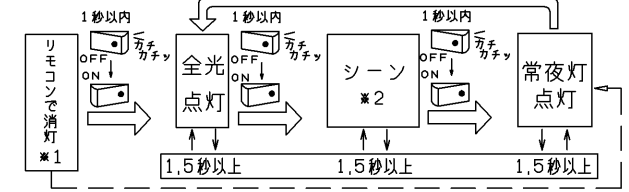

器具の点灯状態切替え方法

・当器具はリモコン送信器または壁スイッチの操作により、点灯状態を切り替えることができます。

リモコンについて

この商品は連続調光リモコンタイプです。対応する専用リモコン送信器との組み合わせにより、明るさを1%～100%(昼白色時)の範囲で、光色を昼白色～昼白色～電球色で調光してご使用いただけます。

- ・専用リモコン送信器
FRC-194T
明るさ・光色: 全光、調光、電球色、白色、お好み、シーン1、シーン2、常夜灯(6段階調光)、消灯
タイマ: 設定時刻での自動点灯、自動消灯可能。おめざめタイマ、ゆっくりおやすみタイマ30分/60分
FRC-188T
明るさ・光色: 全光、電球色、白色、お好み、シーン、常夜灯(6段階調光)、消灯
- ・専用リモコン送信器以外ではご使用いただけません。
- ・リモコン送信器のご使用は取扱説明書をご確認ください。

壁スイッチでの切り替え

壁スイッチOFF後約1秒以内に壁スイッチONにすると、下記の順序で切り替わります。(⇔)

【基本特性(周囲温度25℃)】

消費電力 (W)	38.5
全光束 (lm)	3,550
相関色温度 (*1) (K)	3,000~6,500
演色評価数 (*1) (Ra)	90

*1: 保証値ではありません。

適合器具シリーズ名 LEDシーリングライト++

製品形名	補修用セード形名
LEDH81588N-LC	LEDHC80588