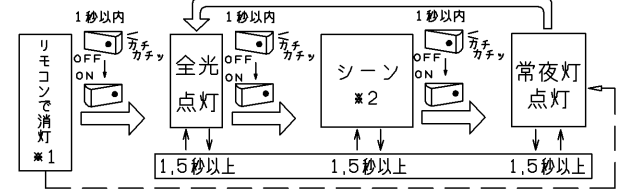

部番	部品名	個数	材質	摘要
1	本体	1	—	LEDH62V06TRM
2	セード	1	白木	—
3	アダプタ	1	PBT樹脂	DFC-2209N
4	引掛シーリングボディ	1	MP(ポリメチルメタクリレート)	DC5042N(W)

安全に関するご注意

- 本器具は、5℃～35℃の温度範囲で使用するように設計してあります。高温で使用すると火災の原因となります。
- 本器具は屋内専用です。屋外や、水気・湿気のある場所では使用できません。器具落下・感電の原因となります。
- 酸、アルカリ、腐蝕などの腐食性雰囲気のあるところ(温泉地など)では、使用しないでください。短寿命の原因となります。
- 直射日光の当たる場所で使用しないでください。変色・変形・火災・短寿命の原因となります。
- 本器具は屋内専用ですので、風が吹く場所には使用できません。そのまま使用しますと器具落下の原因となります。
- 本器具は、天井直付け専用です。指定以外の取り付けを行うと火災・器具落下の原因となります。
- 安全上LEDを直視することはおやめください。
- シャーンを木ねじ等(別売)で固定することにより傾斜天井45度まで取り付け可能です。指定以外の取り付けは、落下の原因となります。
- 45度以下の傾斜天井に取り付ける場合は傾斜方向の下側にリモコン受光部側がくように取り付けてください。45度を超過する傾斜天井には取り付けられません。
- 傾斜天井に引掛シーリングが取り付けられている場合には引掛シーリングに器具の荷重が加わらないように取り付けてください。

器具の点灯状態切替方法

・当器具はリモコン送信器または壁スイッチの操作により、点灯状態を切り替えることができます。

リモコンについて

この商品は連続調光リモコンタイプです。対応する専用リモコン送信器との組み合わせにより、明るさを1%～100%(昼白色時)の範囲で、光色を昼光色～昼白色～電球色で調光してご使用いただけます。

・専用リモコン送信器

FRC-194T

明るさ・光色： 全光、調光、電球色、白色、お好み、シーン1、シーン2、常夜灯(6段階調光)、消灯
 タイマ： 設定時刻での自動点灯、自動消灯可能。おめざめタイマ、ゆっくりおやすみタイマ30分/60分

FRC-188T

明るさ・光色： 全光、電球色、白色、お好み、シーン、常夜灯(6段階調光)、消灯

- ・専用リモコン送信器以外ではご使用いただけません。
- ・リモコン送信器のご使用は取扱説明書をご確認ください。

壁スイッチでの切り替え

壁スイッチOFF後約1秒以内に壁スイッチONにすると、下記の順序で切り替わります。(⇒)

- ※1：壁スイッチをOFFする前にリモコン操作で器具を消灯状態にしておいた場合は、壁スイッチを再びONにすると常夜灯点灯になります。(---→)
- ※2：設定した明るさで点灯します。出荷時は約70%調光で点灯します。専用リモコン送信器のみで、お好みの明るさに設定ができます。「シーン」の設定を「全光点灯」にした場合、「シーン」は省略されます。
- ・1個の壁スイッチで2台以上の「アルスイッチレス機能」の器具を操作することはおやめください。同時に切り替わらない場合があります。
- ・リモコンで消灯した場合、停電が発生した際、「アルスイッチレス機能」がはたらき全灯点灯などになることがあります。
- ・「アルスイッチレス機能」付器具は、必ず壁スイッチをお使いください。
- ・「アルスイッチレス機能」により壁スイッチで点灯を切り替えて常夜灯にした際は、常夜灯の明るさがリモコンで調光した明るさとなります。