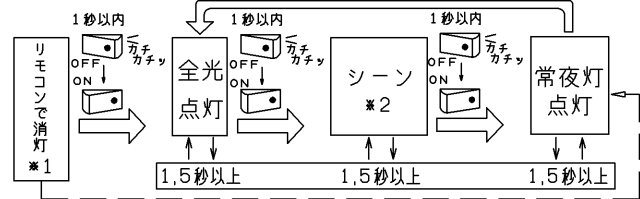

部番	部品名	個数	材質	摘要
1	本体	1	—	LEDH47V06TRM
2	セード	1	PMMA (アクリル樹脂)	乳白 (帯電防止剤入り) シルク印刷付
3	アダプタ	1	PBT樹脂	DFC-2209N
4	引掛シーリングボディ	1	MP (ポリメチルメタクリレート)	DC5042 (W)

器具の点灯状態切替方法

・当器具はリモコン送信器または壁スイッチの操作により、点灯状態を切り替えることができます。

壁スイッチでの切り替え

壁スイッチOFF後約1秒以内に壁スイッチONにすると、下記の順序で切り替わります。(⇔)

- ※1：壁スイッチをOFFする前にリモコン操作で器具を消灯状態にしておいた場合は、壁スイッチを再びONにすると常夜灯点灯になります。(-----)
- ※2：設定した明るさで点灯します。出荷時は約70%調光で点灯します。専用リモコン送信器のみで、お好みの明るさに設定ができます。
- ・1個の壁スイッチで2台以上の「アルスイッチレス機能」の器具を操作することはおやめください。同時に切り替わらない場合があります。
- ・リモコンで消灯した場合、停電が発生した際、「アルスイッチレス機能」がはたらき全灯点灯などになることがあります。
- ・「アルスイッチレス機能」付器具は、必ず壁スイッチをお使いください。
- ・「アルスイッチレス機能」により壁スイッチで点灯を切り替えて常夜灯にした際は、常夜灯の明るさがリモコンで調光した明るさとなります。