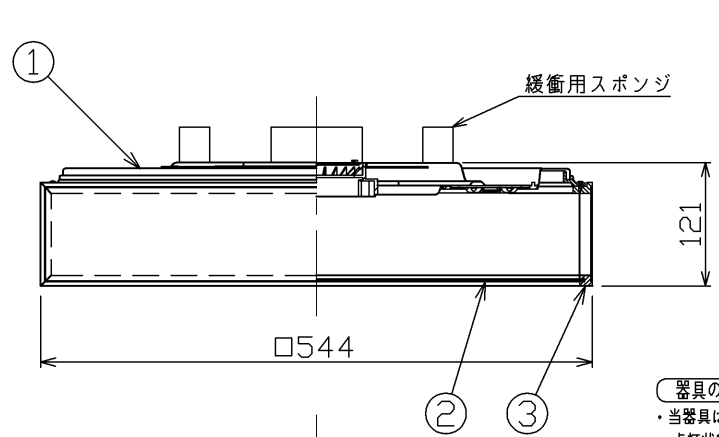

部番	部品名	個数	材質	摘要
1	本体	1	—	LEDH47V06TRM
2	セード	1	PMMA (アクリル樹脂)	乳白
3	木枠	1	—	ウォールナット
4	アダプタ	1	PBT樹脂	DFC-2209N
5	引掛シーリングボディ	1	MP (ポリメチルメタクリレート)	DC5042 (W)

△ 安全に関するご注意

- ・本器具は、5℃～35℃の温度範囲で使用するように設計してあります。高温で使用すると火災の原因となります。
- ・本器具は屋内専用です。屋外や、水気・湿気のある場所では使用できません。器具落下・感電の原因となります。
- ・酸、アルカリ、硫黄などの腐食性雰囲気のあるところ（温泉地など）では、使用しないでください。短寿命の原因となります。
- ・直射日光の当たる場所で使用しないでください。
- ・変色・変形・火災・短寿命の原因となります。
- ・本器具は屋内専用ですので、風が吹く場所には使用できません。そのまま使用しますと器具落下の原因となります。
- ・本器具は、天井直付け専用です。指定以外の取り付けを行うと火災・器具落下の原因となります。
- ・安全上LEDを直視することはおやめください。
- ・シャーンを木ねじ等（別売）で固定することにより傾斜天井45度まで取り付け可能です。指定以外の取り付けは、落下の原因となります。
- ・45度以下の傾斜天井に取り付ける場合は傾斜方向の下側にリモコン受光部側がくるように取り付けてください。
- ・45度を超える傾斜天井には取り付けしないでください。
- ・傾斜天井に引掛シーリングが取り付けられている場合には引掛シーリングに器具の高重が加わらないように取り付けてください。