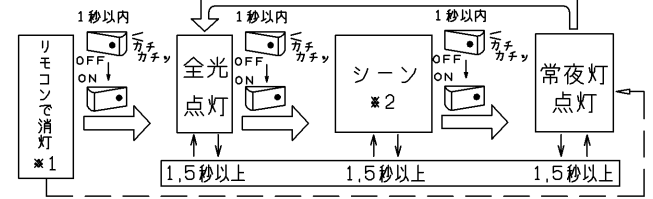

部番	部品名	個数	材質	摘要
1	本体	1	—	LEDH47V06TRM
2	セード	1	PMMA (アクリル樹脂)	乳白
3	木枠	1	—	ウォールナット
4	アダプタ	1	PBT樹脂	DFC-2209N
5	引掛シーリングボディ	1	MP (ポリメチルメタクリレート)	DC5042 (W)

△ 安全に関するご注意

- ・本器具は、5℃～35℃の温度範囲で使用するように設計してあります。高温で使用すると火災の原因となります。
- ・本器具は屋内専用です。屋外や、水気・湿気のある場所では使用できません。器具落下・感電の原因となります。
- ・酸、アルカリ、硫黄などの腐食性雰囲気のあるところ（温泉地など）では、使用しないでください。短寿命の原因となります。
- ・直射日光の当たる場所で使用しないでください。
- ・変色・変形・火災・短寿命の原因となります。
- ・本器具は屋内専用ですので、風が吹く場所には使用できません。そのまま使用しますと器具落下の原因となります。
- ・本器具は、天井直付け専用です。指定以外の取り付けを行うと火災・器具落下の原因となります。
- ・安全上LEDを直視することはおやめください。
- ・シャーンを木ねじ等（別売）で固定することにより傾斜天井45度まで取り付け可能です。指定以外の取り付けは、落下の原因となります。
- ・45度以下の傾斜天井に取り付ける場合は傾斜方向の下側にリモコン受光部側がくるように取り付けてください。
- ・45度を超える傾斜天井には取り付けしないでください。
- ・傾斜天井に引掛シーリングが取り付けられている場合には引掛シーリングに器具の高重が加わらないように取り付けてください。

器具の点灯状態切替え方法

・当器具はリモコン送信器または壁スイッチの操作により、点灯状態を切り替えることができます。

リモコンについて

この商品は連続調光リモコンタイプです。対応する専用リモコン送信器との組み合わせにより、明るさを1%～100%（昼白色時）の範囲で、光色を昼光色～昼白色～電球色で調光してご使用いただけます。

- ・専用リモコン送信器
FRC-194T
明るさ・光色： 全光、調光、電球色、白色、お好み、シーン1、シーン2、常夜灯（6段階調光）、消灯
タイマ： 設定時刻での自動点灯、自動消灯可能。おめざめタイマ、ゆっくりおやすみタイマ30分/60分
FRC-188T
明るさ・光色： 全光、電球色、白色、お好み、シーン、常夜灯（6段階調光）、消灯
- ・専用リモコン送信器以外ではご使用いただけません。
- ・リモコン送信器のご使用は取扱説明書をご確認ください。

壁スイッチでの切り替え

壁スイッチOFF後約1秒以内に壁スイッチONにすると、下記の順序で切り替わります。（⇔）

- ※1：壁スイッチをOFFする前にリモコン操作で器具を消灯状態にしておいた場合は、壁スイッチを再びONにすると常夜灯点灯になります。（-----）
- ※2：設定した明るさで点灯します。出荷時は約70%調光で点灯します。専用リモコン送信器のみで、お好みの明るさに設定ができます。
- ・1個の壁スイッチで2台以上の「アルスイッチレス機能」の器具を操作することはおやめください。同時に切り替わらない場合があります。
- ・リモコンで消灯した場合、停電が発生した際、「アルスイッチレス機能」がはたらき全灯点灯などになることがあります。
- ・「アルスイッチレス機能」付器具は、必ず壁スイッチをお使いください。
- ・「アルスイッチレス機能」により壁スイッチで点灯を切り替えて常夜灯にした際は、常夜灯の明るさがリモコンで調光した明るさとなります。