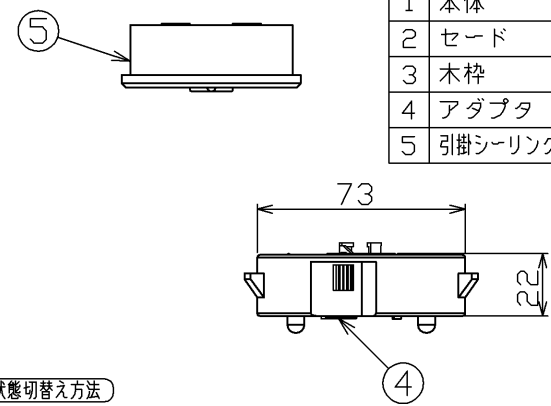

部番	部品名	個数	材質	摘要
1	本体	1	—	LEDH47V06TRM
2	セード	1	PMMA (アクリル樹脂)	乳白
3	木枠	1	—	ウォールナット
4	アダプタ	1	PBT樹脂	DFC-2209N
5	引掛シーリングボディ	1	MP (ポリメチルメタクリレート)	DC5042 (W)

△ 安全に関するご注意

- ・本器具は、5℃～35℃の温度範囲で使用するように設計してあります。高温で使用すると火災の原因となります。
- ・本器具は屋内専用です。屋外や、水気・湿気のある場所では使用できません。器具落下・感電の原因となります。
- ・酸、アルカリ、硫黄などの腐食性雰囲気のあるところ（温泉地など）では、使用しないでください。短寿命の原因となります。
- ・直射日光の当たる場所で使用しないでください。
- ・変色・変形・火災・短寿命の原因となります。
- ・本器具は屋内専用ですので、風が吹く場所には使用できません。そのまま使用しますと器具落下の原因となります。
- ・本器具は、天井直付け専用です。指定以外の取り付けを行うと火災・器具落下の原因となります。
- ・安全上LEDを直視することはおやめください。
- ・シャーンを木ねじ等（別売）で固定することにより傾斜天井45度まで取り付け可能です。指定以外の取り付けは、落下の原因となります。
- ・45度以下の傾斜天井に取り付ける場合は傾斜方向の下側にリモコン受光部側がくるように取り付けてください。
- ・45度を超える傾斜天井には取り付けしないでください。
- ・傾斜天井に引掛シーリングが取り付けられている場合には引掛シーリングに器具の高重が加わらないように取り付けてください。