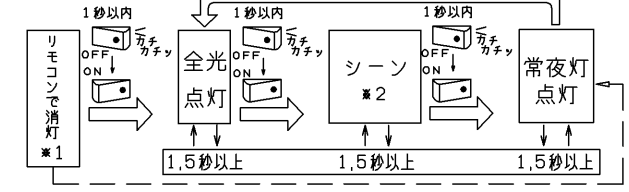

明るさ・光色

明るさ・光色： 全光、電球色、白色、お好み、シーン、常夜灯(6段階調光)、消灯

・専用リモコン送信器以外ではご使用いただけません。

・リモコン送信器のご使用は取扱説明書をご確認ください。

壁スイッチでの切り替え

壁スイッチOFF後約1秒以内に壁スイッチONにすると、下記の順序で切り替わります。(⇔)

※1：壁スイッチをOFFする前にリモコン操作で器具を消灯状態にしておいた場合は、壁スイッチを再びONにすると常夜灯点灯になります。(---→)

※2：設定した明るさで点灯します。出荷時は約70%調光で点灯します。専用リモコン送信器のみで、お好みの明るさに設定できます。

「シーン」の設定を「全光点灯」にした場合、「シーン」点灯は省略されます。

・1個の壁スイッチで2台以上の「アルスイッチレス機能」の器具を操作することはおやめください。同時に切り替わらない場合があります。

・リモコンで消灯した場合、停電が発生した際、「アルスイッチレス機能」がはたらき全灯点灯などになることがあります。