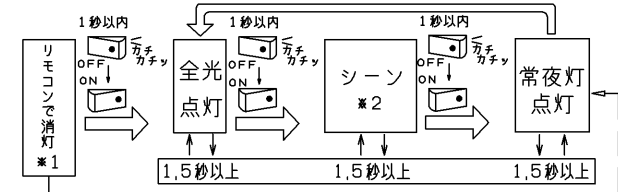

**器具の点灯状態切替え方法**

・当器具はリモコン送信器または壁スイッチの操作により、点灯状態を切り替えることができます。

**リモコンについて**

この商品は連続調光リモコンタイプです。対応する専用リモコン送信器との組み合わせにより、明るさを1%～100%(昼白色時)の範囲で、光色を昼光色～昼白色～電球色で調光してご使用いただけます。

・専用リモコン送信器

FR0-194T

明るさ・光色： 全光、調光、電球色、白色、お好み、シーン1、シーン2、常夜灯(6段階調光)、消灯  
 タイマ： 設定時刻での自動点灯、自動消灯可能。おめざめタイマ、ゆっくりおやすみタイマ30分/60分  
 FR0-188T

明るさ・光色： 全光、電球色、白色、お好み、シーン、常夜灯(6段階調光)、消灯

- ・専用リモコン送信器以外ではご使用いただけません。
- ・リモコン送信器のご使用は取扱説明書をご確認ください。

**壁スイッチでの切替え**

壁スイッチOFF後約1秒以内に壁スイッチONにすると、下記の順序で切り替わります。(⇔)

\*1：壁スイッチをOFFする前にリモコン操作で器具を消灯状態にしておいた場合は、壁スイッチを再びONにすると常夜灯点灯になります。(--->)