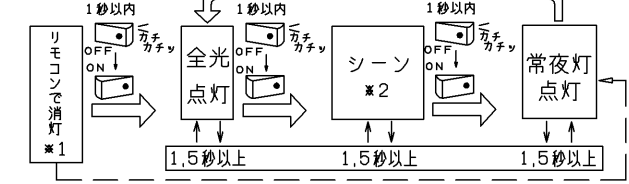

部番	部品名	個数	材質	摘要
1	本体	1	—	LEDH38V06TRM
2	セード	1	PMMA(アクリル樹脂)	乳白(帯電防止剤入り)
3	木枠	1	—	白
4	アダプタ	1	PBT樹脂	DFC-2209N
5	引掛シーリングボディ	1	MP(ポリメチルメタクリレート)	DC5042N(W)

安全に関するご注意

- 本器具は、5℃～35℃の温度範囲で使用するよう設計してあります。高温で使用するると火災の原因となります。
- 本器具は屋内専用です。屋外や、水気・湿気のある場所では使用できません。器具落下・感電の原因となります。
- 酸、アルカリ、腐蝕などの腐食性雰囲気のあるところ(温泉地など)では、使用しないでください。短寿命の原因となります。
- 直射日光の当たる場所で使用しないでください。変色・変形・火災・短寿命の原因となります。
- 本器具は屋内専用ですので、風が吹く場所には使用できません。そのまま使用しますと器具落下の原因となります。
- 本器具は、天井直付専用です。指定以外の取り付けを行うと火災・器具落下の原因となります。
- 安全上LEDを直視することはおやめください。
- シャーンを木ねじ等(別売)で固定することにより傾斜天井45度まで取り付け可能です。指定以外の取り付けは、落下の原因となります。
- 45度以下の傾斜天井に取り付ける場合は傾斜方向の下側にリモコン受光部側がくるよう取り付けてください。45度を越える傾斜天井には取り付けしないでください。
- 傾斜天井に引掛シーリングが取り付けられている場合には引掛シーリングに器具の荷重が加わらないよう取り付けしてください。

器具の点灯状態切替方法

・当器具はリモコン送信器または壁スイッチの操作により、点灯状態を切り替えることができます。

リモコンについて

この商品は連続調光リモコンタイプです。対応する専用リモコン送信器との組み合わせにより、明るさを1%～100%(昼白色時)の範囲で、光色を昼光色～昼白色～電球色で調光してご使用いただけます。

- ・専用リモコン送信器
FRG-194T
明るさ・光色: 全光、調光、電球色、白色、お好み、シーン1、シーン2、常夜灯(6段階調光)、消灯
タイマ: 設定時刻での自動点灯、自動消灯可能。お好みタイマ、ゆっくりおやすみタイマ30分/60分
FRG-188T
明るさ・光色: 全光、電球色、白色、お好み、シーン、常夜灯(6段階調光)、消灯
- ・専用リモコン送信器以外ではご使用いただけません。
- ・リモコン送信器のご使用は取扱説明書をご確認ください。

壁スイッチでの切り替え

壁スイッチOFF後約1秒以内に壁スイッチONにすると、下記の順序で切り替わります。(⇐⇒)

- ※1: 壁スイッチをOFFする前にリモコン操作で器具を消灯状態にしておいた場合は、壁スイッチを再びONにすると常夜灯点灯になります。(――→)
- ※2: 設定した明るさで点灯します。出荷時は約70%調光で点灯します。専用リモコン送信器のみで、お好みの明るさに設定ができます。「シーン」の設定を「全光点灯」にした場合、「シーン」点灯は省略されます。
- ・1個の壁スイッチで2台以上の「アルスイッチレス機能」の器具を操作することはおやめください。同時に切り替わらない場合があります。
- ・リモコンで消灯した場合、停電が発生した際、「アルスイッチレス機能」がはたらき全灯点灯などになることがあります。
- ・「アルスイッチレス機能」付器具は、必ず壁スイッチをお使いください。
- ・「アルスイッチレス機能」により壁スイッチで点灯を切り替えて常夜灯にした際は、常夜灯の明るさがリモコンで調光した明るさとなります。