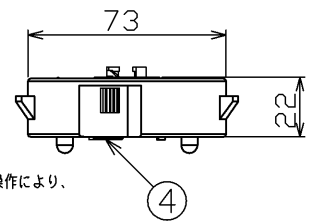

部番	部品名	個数	材質	摘要
1	本体	1	—	LEDH38V06TRM
2	セード	1	PMMA(アクリル樹脂)	乳白(帯電防止剤入り)
3	木枠	1	—	白
4	アダプタ	1	PBT樹脂	DFC-2209N
5	引掛シーリングボディ	1	MP(ポリメチルメタクリレート)	DC5042N(W)

安全に関するご注意

- 本器具は、5℃～35℃の温度範囲で使用するよう設計してあります。高温で使用するると火災の原因となります。
- 本器具は屋内専用です。屋外や、水気・湿気のある場所では使用できません。器具落下・感電の原因となります。
- 酸、アルカリ、腐蝕などの腐食性雰囲気のあるところ(温泉地など)では、使用しないでください。短寿命の原因となります。
- 直射日光の当たる場所で使用しないでください。変色・変形・火災・短寿命の原因となります。
- 本器具は屋内専用ですので、風が吹く場所には使用できません。そのまま使用しますと器具落下の原因となります。
- 本器具は、天井直付専用です。指定以外の取り付けを行うと火災・器具落下の原因となります。
- 安全上LEDを直視することはおやめください。
- シャーンを木ねじ等(別売)で固定することにより傾斜天井45度まで取り付け可能です。指定以外の取り付けは、落下の原因となります。
- 45度以下の傾斜天井に取り付ける場合は傾斜方向の下側にリモコン受光部側がくるよう取り付けてください。45度を越える傾斜天井には取り付けしないでください。
- 傾斜天井に引掛シーリングが取り付けられている場合には引掛シーリングに器具の荷重が加わらないよう取り付けしてください。