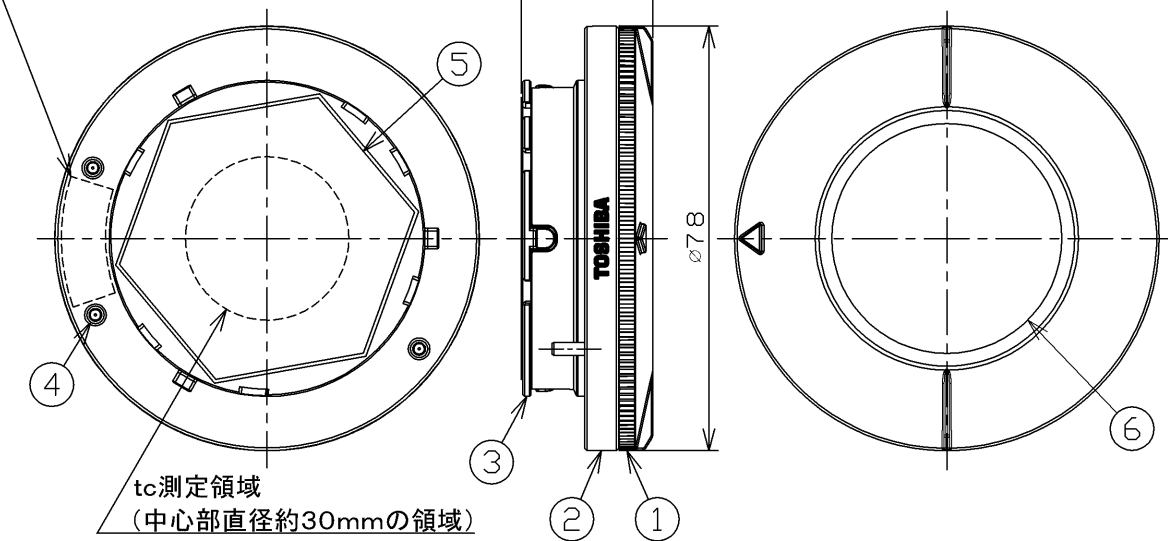

形名表示位置

部番	部品名	個数	材質	摘要
1	グローブ	1	PC樹脂(ポリカーボネート)	白
2	本体	1	PBT樹脂	白
3	口金	1	ADC(アルミダイカスト)	-
4	電極	3	BsBM(黄銅)	-
5	放熱シート	1	SR(シリコンゴム)	アルミ箔付
6	ガラス板	1	高透過強化ガラス	-

ランプ仕様		
光源色	電球色	
寸法	全高 (mm)	24
	外径 (mm)	78
	質量 (g)	125
	口金	GH69h-1
	定格消費電力 (W)	45
	定格入力電流 (mA)	205
	全光束 (lm)	4,850
	最大光度 (cd)	1,790(参考値)
	ビームの開き (度)	115(参考値)
	相関色温度 (K)	3,000
	平均演色評価数 (Ra)	85
	定格寿命 (h)	40,000
	定格最高温度 tc (℃)	70