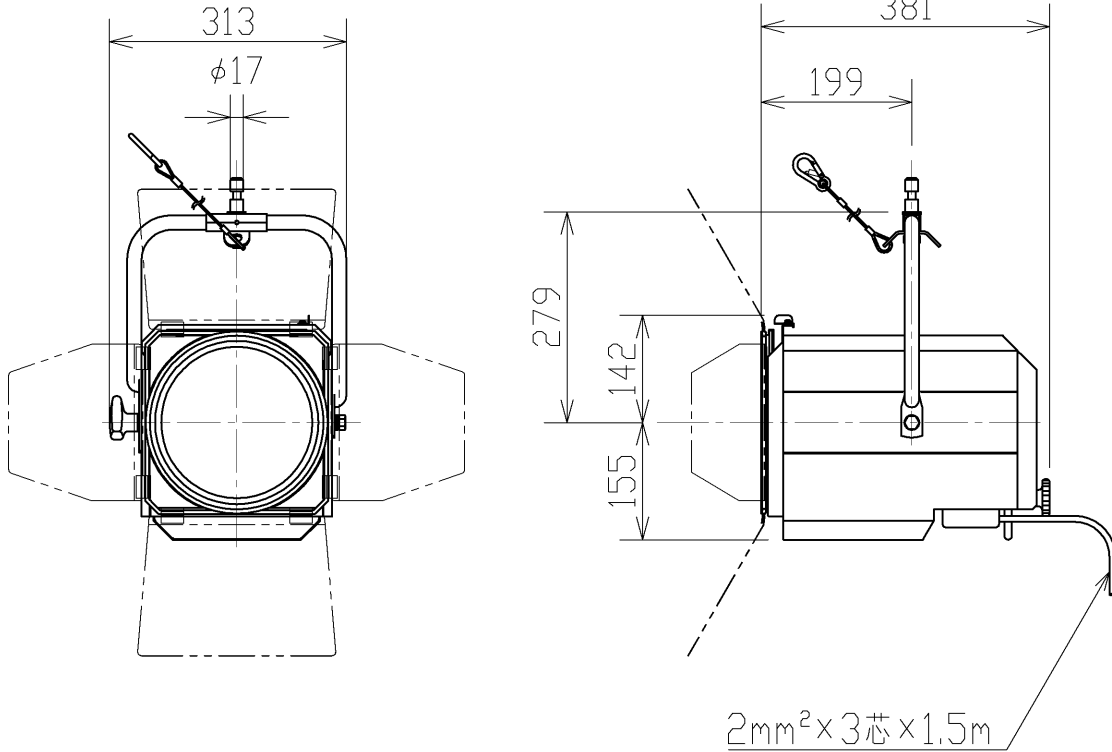

A

B

C

D

E

F

商品コード	548 11907
光源	高出力LEDユニット
相関色温度	5500K
平均演色評価数(Ra)	90
定格消費電力	139W
定格電圧	AC100V (純直回路のみ)
ソケット	-
レンズ	f=120
材質	AlP (アルミニウム)、SPC (鋼板)、PMMA (アクリル)
外装	メラミン焼付塗装 (黒、銀色)
電源コード	2PNCT (キアワイヤ-アル) 2mm ² ×3芯×1.5m
プラグ仕様	平行接地極付プラグ
質量	10.4kg (バンドア付)
落下防止ワイヤ	φ3×400
付属品	バンドア
オプション	フィルタホルダ: AL-FILTER-HOLDER-8

E-CORE™
[イー・コア]
LEDスポットライト

承認 APPROVED BY 本多	担当 CHARGED BY 村田	名称 TITLE LEDスポットライト10000シリーズ
		形名 MODEL NO. AL-LED-FS-W-10-2
		図面番号 DRAWING NO. AA2014-00447-01
TOSHIBA 東芝ライテック株式会社 TOSHIBA LIGHTING & TECHNOLOGY CORP.		第三角法 3RD ANGLE PROJECTION
		尺度 SCALE 1/10
		単位 UNITS mm