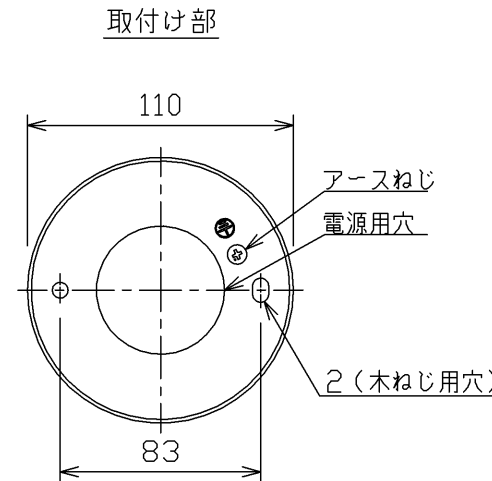

部番	部品名	個数	材質	摘要
1	ベースパッキン	1	EPTゴム	黒
2	本体	1	ADC(アルミダイカスト)	塗装(白)
3	カバー	1	ADC(アルミダイカスト)	塗装(黒)
4	前面カバー	1	PMMA(アクリル樹脂)	マット(乳白)

防雨用
屋外天井直付け専用
調光不可・調光器との併用はできません LEDシーリングライト

E-CORE™
[イー・コア]

電圧 (V)	適合ランプ	質量 (kg)	形名	LEDG87940L(K)-LSX
100	—	0.5	品名	
承認				担当
杉下				
単位 mm				第三角法
図番				
AA2014-00463-01				東芝ライテック株式会社