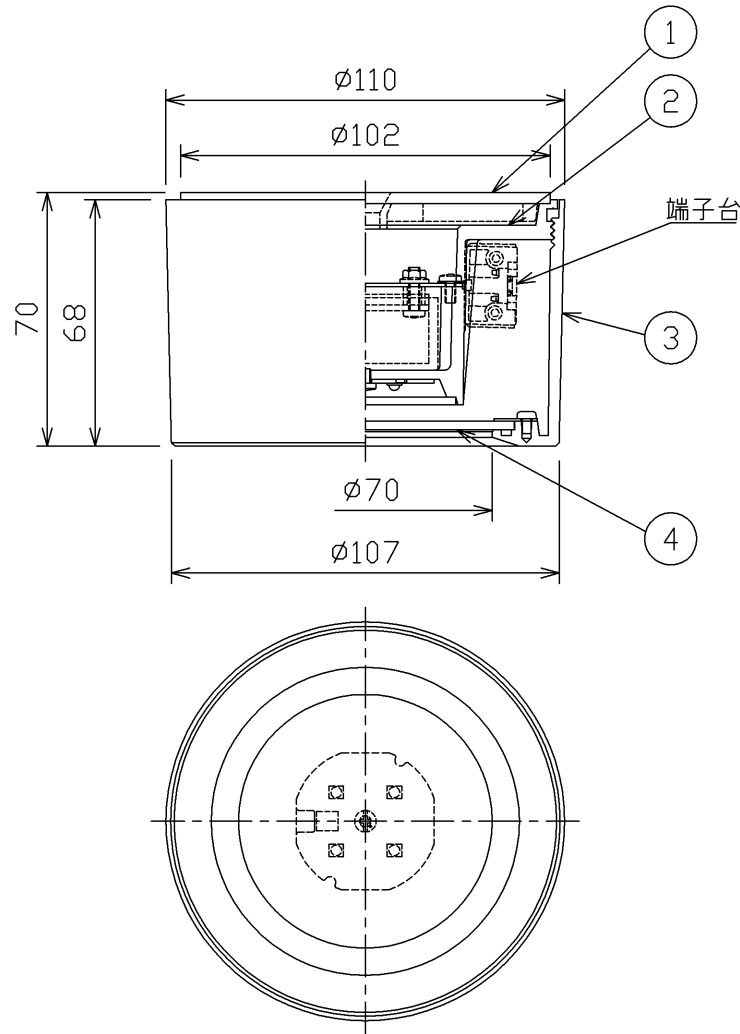

部番	部品名	個数	材質	摘要
1	ベースパッキン	1	EPTゴム	黒
2	本体	1	ADC(アルミダイカスト)	塗装(白)
3	カバー	1	ADC(アルミダイカスト)	塗装(黒)
4	前面カバー	1	PMMA(アクリル樹脂)	マット(乳白)

防雨用
屋外天井直付け専用
調光不可・調光器との併用はできません LEDシーリングライト

E-CORE™
[イー・コア]

電圧 (V)	適合ランプ	質量 (kg)	形名	LEDG87940L(K)-LSX
100	—	0.5	品名	
承認				担当
杉下				
単位 mm				第三角法
図番				
AA2014-00463-01				東芝ライテック株式会社

安全に関するご注意

- この器具は、一般通常環境の屋外防雨天井直付け専用器具です。一般通常環境以外の所、壁面、傾斜天井、浴室、サウナ風呂、湿気の多い所、床面では使用しないでください。落下・感電・火災の原因になります。
- 電源電圧は、定格電圧 $\pm 6\%$ 内でご使用ください。感電・火災の原因になります。
- 器具の取付け面は、ベースパッキンの大きさ以上の平らな面に仕上げてください。感電・火災の原因になります。
- この器具は木ねじ取付け専用器具です。必ず木ねじ(2本)で補強材のある位置に取り付けてください。落下の原因になります。