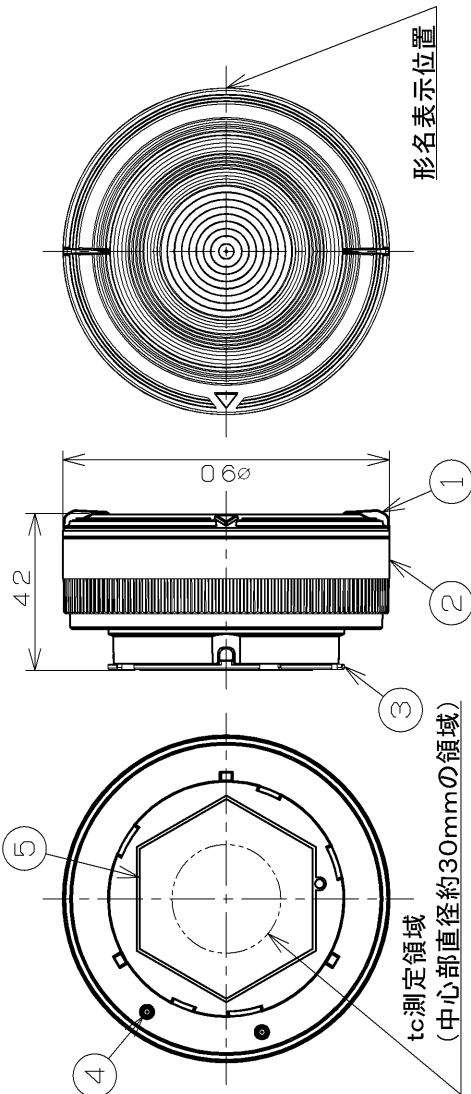

部番	部品名	個数	材質	摘要
1	グローブ	1	PC(ポリカーボネート樹脂)	透明
2	本体	1	PBT樹脂	白
3	口金	1	ADC(アルミダイカスト)	-
4	電極	2	BsBM(黄銅)	-
5	放熱シート	1	SR(シリコーンゴム)	アルミ箔付

光源色		電球色
寸法	高さ(mm)	42
	外径(mm)	90
	質量(g)	235
	口金	GH76p-5
	電源周波数(Hz)	50/60共用
	定格入力電圧(V)	AC100AC200AC242
	定格消費電力(W)	14.013.813.8
	定格入力電流(mA)	149 78 70
	全光束(lm)	1,330
	最大光度(cd)	1,220(参考値)
	ビームの開き(度)	45
	相関色温度(K)	2,700
	平均演色評価数(Ra)	85
	定格寿命(h)	40,000
	定格最高温度tc(°C)	65
	調光(%)	不可(非調光)

**E-CORE™**  
[イーコア]  
LEDライトエンジン

形名	LECF/14L-M13GH2785	品名	LEDライトエンジン
承認	酒井	担当	根津
単位	mm	第三角法	
		図番	AA2013-01138-02
<b>東芝ライテック株式会社</b>			

日本国内専用 (Use only in Japan)

- ご使用上の注意**
- ・水洗いや分解、改造はしないでください。LED素子などは交換できません。
  - ・ランプ点灯時に点灯する表示スイッチ(オンピカスイッチ)に使うと表示が暗くなったり、点灯しないことがあります。
  - ・ランプ周囲温度が5°C~40°Cの範囲で使用してください。
  - ・ラジオやテレビなどの音響および映像機器の近くで点灯しますと、雑音が入ることがありますのでご注意ください。
  - ・赤外線リモコンを採用した機器(テレビやエアコンなど)の近くで点灯しますと、リモコンが誤作動することがあります。
  - ・直流電源で使用しないでください。
  - ・ランプを長時間直視するのはおやめください。目に悪影響を及ぼすおそれがあります。
  - ・外観などの仕様は、予告なく変更することがあります。
  - ・LED素子には白色、明るさにバラツキがあるため、同じ形名の商品でも光色、明るさが異なることがあります。
  - ・適合表示器具を除く、人感スイッチなど自動点滅装置や覆れ停止スイッチ付器具、リモコンのついた器具や回路や断熱材施工器具[SB、SG1、SG形表示器具]には、使用しないでください。
  - ・ランプからわずかに音がすることがあります。