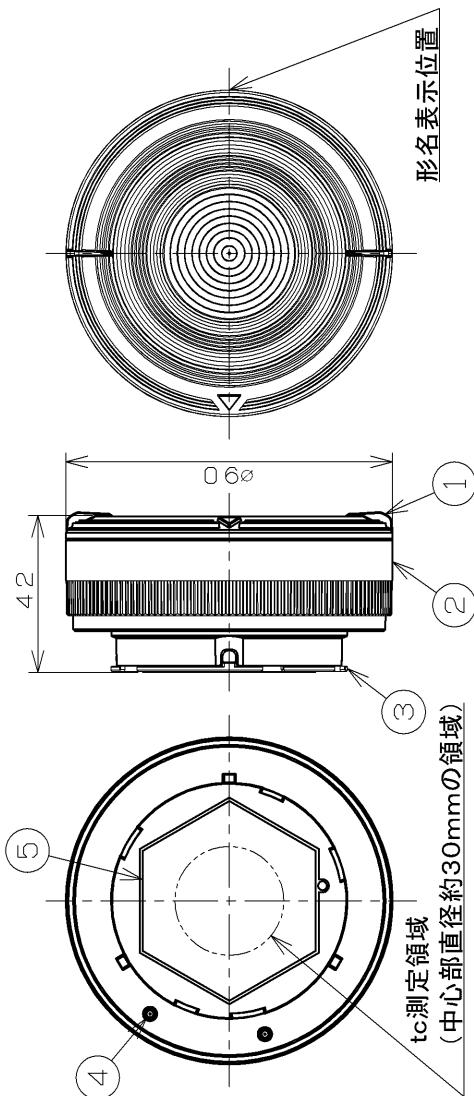

部番	部品名	個数	材質	摘要
1	グローブ	1	PC(ポリカーボネート樹脂)	透明
2	本体	1	PBT樹脂	白
3	口金	1	ADC(アルミダイカスト)	-
4	電極	2	BsBM(黄銅)	-
5	放熱シート	1	SR(シリコーンゴム)	アルミ箔付

ランプ仕様	
光源色	電球色
寸法	
全高 (mm)	42
外径 (mm)	90
質量 (g)	235
口金	GH76p-5
電源周波数 (Hz)	50/60共用
定格入力電圧 (V)	AC100AC200AC242
定格消費電力 (W)	18.5 18.2 18.2
定格入力電流 (mA)	201 102 89
全光束 (lm)	1,690
最大光度 (cd)	1,550 (参考値)
ビームの開き (度)	45
相関色温度 (K)	3,000
平均演色評価数 (Ra)	85
定格寿命 (h)	40,000
定格最高温度 (°C)	70
調光 (%)	不可 (非調光)

**E-CORE™**  
[イーコア]  
LEDライトエンジン

形名	LECF/18L-M16GH3085	品名	LEDライトエンジン
承認	酒井	担当	根津
単位 mm	第三角法	図番	AA2013-01179-02
<b>東芝ライテック株式会社</b>			

日本国内専用 (Use only in Japan)

- ご使用上の注意**
- ・水洗いや分解、改造はしないでください。LED素子などは交換できません。
  - ・ランプ点灯時に点灯する表示スイッチ(オンピカスイッチ)に使うと表示が暗くなったり、点灯しないことがあります。
  - ・ランプ周囲温度が5℃~40℃の範囲で使用してください。
  - ・ラジオやテレビなどの音響および映像機器の近くで点灯しますと、雑音が入ることがありますのでご注意ください。
  - ・赤外線リモコンを採用した機器(テレビやエアコンなど)の近くで点灯しますと、リモコンが誤作動することがあります。
  - ・直流電源で使用しないでください。
  - ・ランプを長時間直視するのはおやめください。目に悪影響を及ぼすおそれがあります。
  - ・外観などの仕様は、予告なく変更することがあります。
  - ・LED素子には白色、明るさにバラツキがあるため、同じ形名の商品でも光色、明るさが異なることがあります。
  - ・適合表示器具を除く、人感スイッチなど自動点滅装置や覆れ停止スイッチ付器具、リモコンのついた器具や回路や断熱材施工器具[SB, SGI, SG形表示器具]には、使用しないでください。
  - ・ランプからわずかに音がすることがあります。