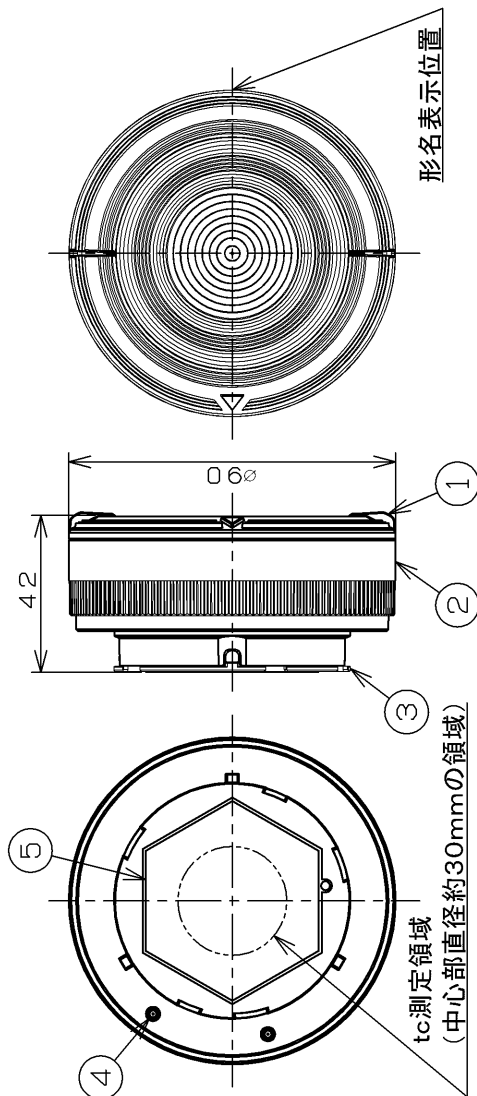

部番	部品名	個数	材質	摘要
1	グローブ	1	PC(ポリカーボネート樹脂)	透明
2	本体	1	PBT樹脂	白
3	口金	1	ADC(アルミダイカスト)	-
4	電極	2	BsBM(黄銅)	-
5	放熱シート	1	SR(シリコーンゴム)	アルミ箔付

ランプ仕様	
光源色	温白色
全高 (mm)	42
外径 (mm)	90
質量 (g)	235
口金	GH76p-5
電源周波数 (Hz)	50/60共用
定格入力電圧 (V)	AC100AC200AC242
定格消費電力 (W)	18.5 18.2 18.2
定格入力電流 (mA)	201 102 89
全光束 (lm)	1,780
最大光度 (cd)	1,630 (参考値)
ビームの開き (度)	45
相関色温度 (K)	3,500
平均演色評価数 (Ra)	85
定格寿命 (h)	40,000
定格最高温度 (°C)	70
調光 (%)	不可 (非調光)

**E-CORE™**  
[イーコア]  
LEDライトエンジン

形名	LECF18WW-M17GH3585		品名	LEDライトエンジン
承認	酒井	担当	根津	図番
単位 mm	第三角法		AA2013-01178-02	
<b>東芝ライテック株式会社</b>				

日本国内専用 (Use only in Japan)

- ご使用上の注意**
- ・水洗いや分解、改造はしないでください。LED素子などは交換できません。
  - ・ランプ点灯時に点灯する表示スイッチ(オンピカスイッチ)に使うと表示が暗くなったり、点灯しないことがあります。
  - ・ランプ周囲温度が5°C~40°Cの範囲で使用してください。
  - ・ラジオやテレビなどの音響および映像機器の近くで点灯しますと、雑音が入ることがありますのでご注意ください。
  - ・赤外線リモコンを採用した機器(テレビやエアコンなど)の近くで点灯しますと、リモコンが誤作動することがあります。
  - ・直流電源で使用しないでください。
  - ・ランプを長時間直視するのはおやめください。目に悪影響を及ぼすおそれがあります。
  - ・外観などの仕様は、予告なく変更することがあります。
  - ・LED素子には白色、明るさにバラツキがあるため、同じ形名の商品でも光色、明るさが異なることがあります。
  - ・適合表示器具を除く、人感スイッチなど自動点滅装置や覆れ停止スイッチ付器具、リモコンのついた器具や回路や断熱材施工器具[SB, SGI, SG形表示器具]には、使用しないでください。
  - ・ランプからわずかに音がすることがあります。