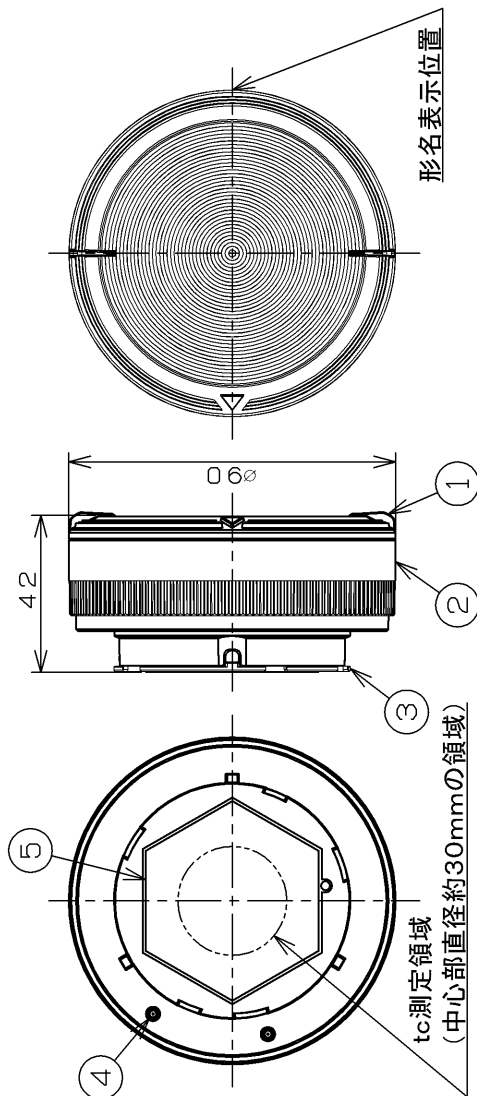

部番	部品名	個数	材質	摘要
1	グローブ	1	PC(ポリカーボネート樹脂)	透明
2	本体	1	PBT樹脂	白
3	口金	1	ADC(アルミダイカスト)	-
4	電極	2	BsBM(黄銅)	-
5	放熱シート	1	SR(シリコーンゴム)	アルミ箔付

光源色		仕様
光源色	温白色	
寸法	高さ(mm)	42
	外径(mm)	90
	質量(g)	235
	口金	GH76p-5
	電源周波数(Hz)	50/60共用
	定格入力電圧(V)	AC100AC200AC242
	定格消費電力(W)	18.5 18.2 18.2
	定格入力電流(mA)	201 102 89
	全光束(lm)	1,780
	最大光度(cd)	870(参考値)
	ビームの開き(度)	85
	相関色温度(K)	3,500
	平均演色評価数(Ra)	85
	定格寿命(h)	40,000
	定格最高温度tc(°C)	70
	調光(%)	不可(非調光)

E-CORE™
[イーコア]
LEDライトエンジン

形名	LECF18WW-W17GH3585		品名	LEDライトエンジン
承認	酒井	担当	根津	
単位 mm	第三角法		図番	AA2013-01167-02
東芝ライテック株式会社				

日本国内専用 (Use only in Japan)

ご使用上の注意

- ・水洗いや分解、改造はしないでください。LED素子などは交換できません。
- ・ランプ点灯時に点灯する表示付スイッチ(オンピカスイッチ)に使うと表示が暗くなったり、点灯しないことがあります。
- ・ランプ周囲温度が5°C~40°Cの範囲で使用してください。
- ・ラジオやテレビなどの音響および映像機器の近くで点灯しますと、雑音が入ることがありますのでご注意ください。
- ・赤外線リモコンを採用した機器(テレビやエアコンなど)の近くで点灯しますと、リモコンが誤作動することがあります。
- ・直流電源で使用しないでください。
- ・ランプを長時間直視するのはおやめください。目に悪影響を及ぼすおそれがあります。
- ・外観などの仕様は、予告なく変更することがあります。
- ・LED素子には白色、明るさにバラツキがあるため、同じ形名の商品でも光色、明るさが異なることがあります。
- ・適合表示器具を除く、人感スイッチなど自動点滅装置や覆れ停止スイッチ付器具、リモコンのついた器具や回路や断熱材施工器具[SB, SGI, SG形表示器具]には、使用しないでください。
- ・ランプからわずかに音がすることがあります。