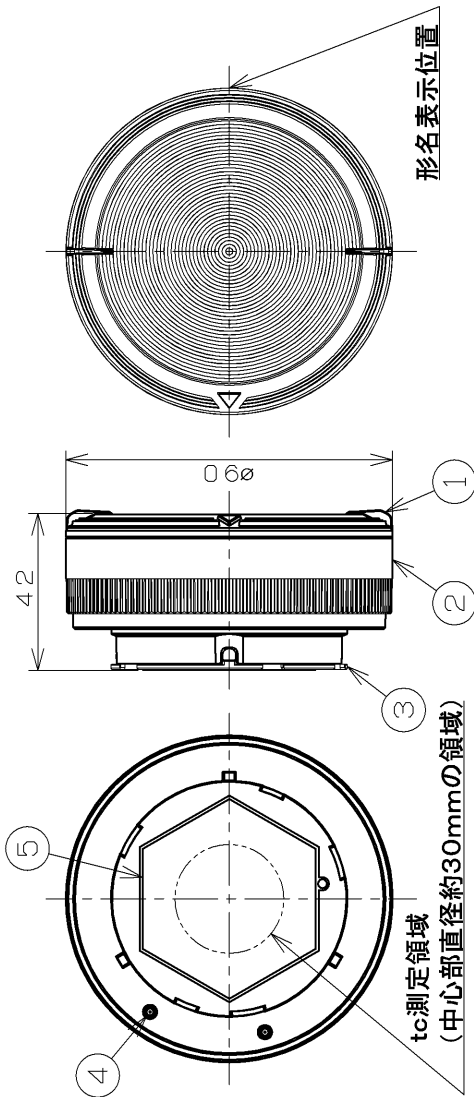

部番	部品名	個数	材質	摘要
1	グローブ	1	PC (ポリカーボネート樹脂)	透明
2	本体	1	PBT樹脂	白
3	口金	1	ADC (アルミダイカスト)	-
4	電極	2	BsBM (黄銅)	-
5	放熱シート	1	SR (シリコーンゴム)	アルミ箔付

光源色		仕様
光源色	白色	
寸法		
全高 (mm)	42	
外径 (mm)	90	
質量 (g)	235	
口金	GH76p-5	
電源周波数 (Hz)	50/60共用	
定格入力電圧 (V)	AC100AC200AC242	
定格消費電力 (W)	18.5 18.2 18.2	
定格入力電流 (mA)	201 102 89	
全光束 (lm)	1,820	
最大光度 (cd)	890 (参考値)	
ビームの開き (度)	85	
相関色温度 (K)	4,000	
平均演色評価数 (Ra)	85	
定格寿命 (h)	40,000	
定格最高温度 (°C)	70	
調光 (%)	不可 (非調光)	

E-CORE™
[イーコア]
LEDライトエンジン

形名	LECF/18W-W18GH4085	品名	LEDライトエンジン
承認	酒井	図番	AA2013-01163-02
担当	根津		
単位 mm	第三角法		

東芝ライテック株式会社
日本国内専用 (Use only in Japan)

- ご使用上の注意
- ・水洗いや分解、改造はしないでください。LED素子などは交換できません。
 - ・ランプ点灯時に点灯する表示スイッチ (オンピカスイッチ) に使うと表示が暗くなったり、点灯しないことがあります。
 - ・ランプ周囲温度が5°C~40°Cの範囲で使用してください。
 - ・ラジオやテレビなどの音響および映像機器の近くで点灯しますと、雑音が入ることがありますのでご注意ください。
 - ・赤外線リモコンを採用した機器 (テレビやエアコンなど) の近くで点灯しますと、リモコンが誤作動することがあります。
 - ・直流電源で使用しないでください。
 - ・ランプを長時間直視するのはおやめください。目に悪影響を及ぼすおそれがあります。
 - ・外観などの仕様は、予告なく変更することがあります。
 - ・LED素子には白色、明るさにバラツキがあるため、同じ形名の商品でも光色、明るさが異なることがあります。
 - ・適合表示器具を除く、人感スイッチなど自動点滅装置や覆れ停止スイッチ付器具、リモコンのついた器具や回路や断熱材施工器具[SB, SGI, SG形表示器具]には、使用しないでください。
 - ・ランプからわずかに音がすることがあります。