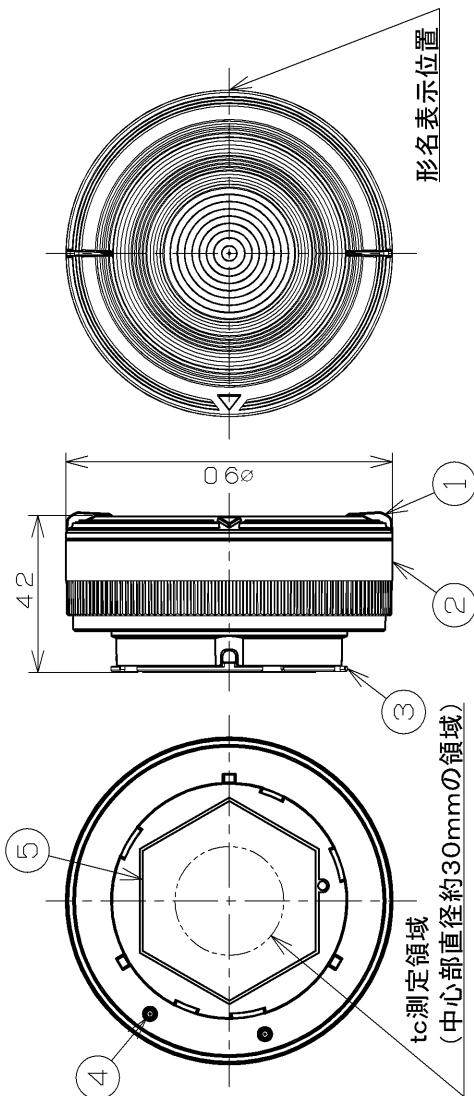

部番	部品名	個数	材質	摘要
1	グローブ	1	PC(ポリカーボネート樹脂)	透明
2	本体	1	PBT樹脂	白
3	口金	1	ADC(アルミダイカスト)	-
4	電極	2	BsBM(黄銅)	-
5	放熱シート	1	SR(シリコーンゴム)	アルミ箔付

光源色		電球色
寸法	全高 (mm)	42
	外径 (mm)	90
	質量 (g)	235
	口金	GH76p-5
	電源周波数 (Hz)	50/60共用
	定格入力電圧 (V)	AC100AC200AC242
	定格消費電力 (W)	14.013.813.8
	定格入力電流 (mA)	149 78 70
	全光束 (lm)	1,360
	最大光度 (cd)	1,245(参考値)
	ビームの開き (度)	45
	相関色温度 (K)	3,000
	平均演色評価数 (Ra)	85
	定格寿命 (h)	40,000
	定格最高温度tc (°C)	65
	調光 (%)	不可(非調光)

E-CORE™
[イーコア]
LEDライトエンジン

形名	LECF/14L-M13GH3085	品名	LEDライトエンジン
承認	酒井	担当	根津
単位 mm	第三角法	図番	AA2013-01137-02
東芝ライテック株式会社			

日本国内専用 (Use only in Japan)

形名表示位置

- ご使用上の注意
- ・水洗いや分解、改造はしないでください。LED素子などは交換できません。
 - ・ランプ点灯時に点灯する表示スイッチ(オンピカスイッチ)に使うと表示が暗くなったり、点灯しないことがあります。
 - ・ランプ周囲温度が5°C~40°Cの範囲で使用してください。
 - ・ラジオやテレビなどの音響および映像機器の近くで点灯しますと、雑音が入ることがありますのでご注意ください。
 - ・赤外線リモコンを採用した機器(テレビやエアコンなど)の近くで点灯しますと、リモコンが誤作動することがあります。
 - ・直流電源で使用しないでください。
 - ・ランプを長時間直視するのはおやめください。目に悪影響を及ぼすおそれがあります。
 - ・外観などの仕様は、予告なく変更することがあります。
 - ・LED素子には白色、明るさにバラツキがあるため、同じ形名の商品でも光色、明るさが異なることがあります。
 - ・適合表示器具を除く、人感スイッチなど自動点滅装置や覆れ停止スイッチ付器具、リモコンのついた器具や回路や断熱材施工器具[SB、SG1、SG形表示器具]には、使用しないでください。
 - ・ランプからわずかに音がすることがあります。