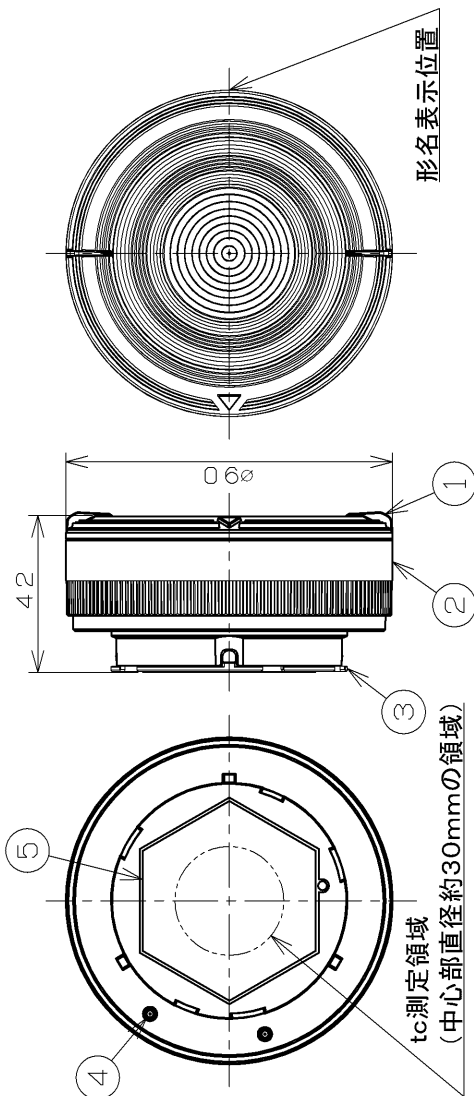

部番	部品名	個数	材質	摘要
1	グローブ	1	PC(ポリカーボネート樹脂)	透明
2	本体	1	PBT樹脂	白
3	口金	1	ADC(アルミダイカスト)	-
4	電極	2	BsBM(黄銅)	-
5	放熱シート	1	SR(シリコーンゴム)	アルミ箔付

ランプ仕様	
光源色	温白色
寸法	
全高 (mm)	42
外径 (mm)	90
質量 (g)	235
口金	GH76p-5
電源周波数 (Hz)	50/60共用
定格入力電圧 (V)	AC100AC200AC242
定格消費電力 (W)	14.013.813.8
定格入力電流 (mA)	149 78 70
全光束 (lm)	1, 430
最大光度 (cd)	1, 310(参考値)
ビームの開き (度)	45
相関色温度 (K)	3, 500
平均演色評価数 (Ra)	85
定格寿命 (h)	40, 000
定格最高温度tc (°C)	65
調光 (%)	不可(非調光)

**E-CORE™**  
[イーコア]  
LEDライトエンジン

形名	LECF14WW-M14GH3585		品名	LEDライトエンジン
承認	酒井	担当	根津	図番
単位 mm	第三角法			AA2013-01136-02
<b>東芝ライテック株式会社</b>				

日本国内専用 (Use only in Japan)

- ご使用上の注意**
- ・水洗いや分解、改造はしないでください。LED素子などは交換できません。
  - ・ランプ点灯時に点灯する表示スイッチ(オンピカスイッチ)に使うと表示が暗くなったり、点灯しないことがあります。
  - ・ランプ周囲温度が5°C~40°Cの範囲で使用してください。
  - ・ラジオやテレビなどの音響および映像機器の近くで点灯しますと、雑音が入ることがありますのでご注意ください。
  - ・赤外線リモコンを採用した機器(テレビやエアコンなど)の近くで点灯しますと、リモコンが誤作動することがあります。
  - ・直流電源で使用しないでください。
  - ・ランプを長時間直視するのはおやめください。目に悪影響を及ぼすおそれがあります。
  - ・外観などの仕様は、予告なく変更することがあります。
  - ・LED素子には白色、明るさにバラツキがあるため、同じ形名の商品でも光色、明るさが異なることがあります。
  - ・適合表示器具を除く、人感スイッチなど自動点滅装置や覆れ停止スイッチ付器具、リモコンのついた器具や回路や断熱材施工器具[SB、SGI、SG形表示器具]には、使用しないでください。
  - ・ランプからわずかに音がすることがあります。