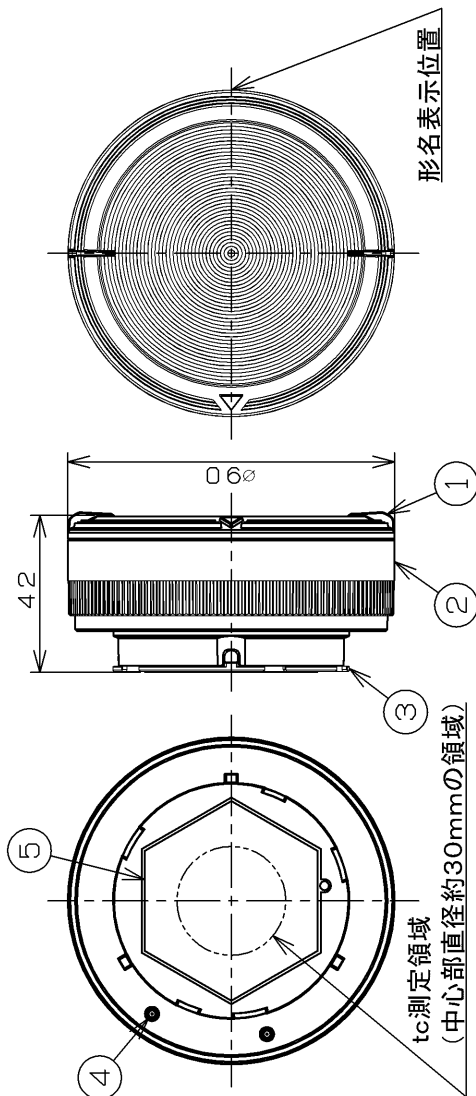

部番	部品名	個数	材質	摘要
1	グローブ	1	PC(ポリカーボネート樹脂)	透明
2	本体	1	PBT樹脂	白
3	口金	1	ADC(アルミダイカスト)	-
4	電極	2	BsBM(黄銅)	-
5	放熱シート	1	SR(シリコーンゴム)	アルミ箔付

ランプ仕様	
光源色	温白色
寸法	
全高 (mm)	42
外径 (mm)	90
質量 (g)	235
口金	GH76p-5
電源周波数 (Hz)	50/60共用
定格入力電圧 (V)	AC100AC200AC242
定格消費電力 (W)	14.013.813.8
定格入力電流 (mA)	149 78 70
全光束 (lm)	1,430
最大光度 (cd)	700(参考値)
ビームの開き (度)	85
相関色温度 (K)	3,500
平均演色評価数 (Ra)	85
定格寿命 (h)	40,000
定格最高温度 (°C)	65
調光 (%)	不可(非調光)

E-CORE™
[イーコア]
LEDライトエンジン

形名	LECF14WW-W14GH3585		品名	LEDライトエンジン
承認	酒井	担当	根津	図番
単位 mm	第三角法			AA2013-01130-02
東芝ライテック株式会社				

日本国内専用 (Use only in Japan)

- ご使用上の注意**
- ・水洗いや分解、改造はしないでください。LED素子などは交換できません。
 - ・ランプ点灯時に点灯する表示スイッチ(オンピカスイッチ)に使うと表示が暗くなったり、点灯しないことがあります。
 - ・ランプ周囲温度が5°C~40°Cの範囲で使用してください。
 - ・ラジオやテレビなどの音響および映像機器の近くで点灯しますと、雑音が入ることがありますのでご注意ください。
 - ・赤外線リモコンを採用した機器(テレビやエアコンなど)の近くで点灯しますと、リモコンが誤作動することがあります。
 - ・直流電源で使用しないでください。
 - ・ランプを長時間直視するのはおやめください。目に悪影響を及ぼすおそれがあります。
 - ・外観などの仕様は、予告なく変更することがあります。
 - ・LED素子には白色、明るさにバラツキがあるため、同じ形名の商品でも光色、明るさが異なることがあります。
 - ・適合表示器具を除く、人感スイッチなど自動点滅装置や覆れ停止スイッチ付器具、リモコンのついた器具や回路や断熱材施工器具[SB、SG1、SG形表示器具]には、使用しないでください。
 - ・ランプからわずかに音がすることがあります。