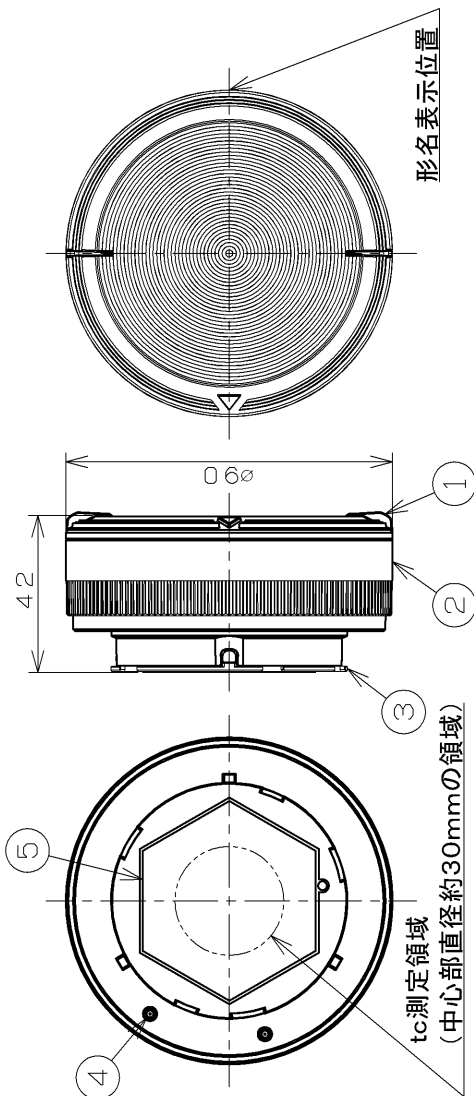

部番	部品名	個数	材質	摘要
1	グローブ	1	PC(ポリカーボネート樹脂)	透明
2	本体	1	PBT樹脂	白
3	口金	1	ADC(アルミダイカスト)	-
4	電極	2	BsBM(黄銅)	-
5	放熱シート	1	SR(シリコーンゴム)	アルミ箔付

ランプ仕様	
光源色	白色
寸法	
全高 (mm)	42
外径 (mm)	90
質量 (g)	235
口金	GH76p-5
電源周波数 (Hz)	50/60共用
定格入力電圧 (V)	AC100AC200AC242
定格消費電力 (W)	14.013.813.8
定格入力電流 (mA)	149 78 70
全光束 (lm)	1,460
最大光度 (cd)	715 (参考値)
ビームの開き (度)	85
相関色温度 (K)	4,000
平均演色評価数 (Ra)	85
定格寿命 (h)	40,000
定格最高温度 (°C)	65
調光 (%)	不可 (非調光)

E-CORE™
[イーコア]
LEDライトエンジン

形名	LECF/14W-W14GH4085	品名	LEDライトエンジン
承認	酒井	担当	根津
単位 mm	第三角法	図番	AA2013-01129-02
東芝ライテック株式会社			

日本国内専用 (Use only in Japan)

- ご使用上の注意**
- ・水洗いや分解、改造はしないでください。LED素子などは交換できません。
 - ・ランプ点灯時に点灯する表示スイッチ(オンピカスイッチ)に使うと表示が暗くなったり、点灯しないことがあります。
 - ・ランプ周囲温度が5℃~40℃の範囲で使用してください。
 - ・ラジオやテレビなどの音響および映像機器の近くで点灯しますと、雑音が入ることがありますのでご注意ください。
 - ・赤外線リモコンを採用した機器(テレビやエアコンなど)の近くで点灯しますと、リモコンが誤作動することがあります。
 - ・直流電源で使用しないでください。
 - ・ランプを長時間直視するのはおやめください。目に悪影響を及ぼすおそれがあります。
 - ・外観などの仕様は、予告なく変更することがあります。
 - ・LED素子には白色、明るさにバラツキがあるため、同じ形名の商品でも光色、明るさが異なることがあります。
 - ・適合表示器具を除く、人感スイッチなど自動点滅装置や覆れ停止スイッチ付器具、リモコンのついた器具や回路や断熱材施工器具[SB、SG1、SG形表示器具]には、使用しないでください。
 - ・ランプからわずかに音がすることがあります。