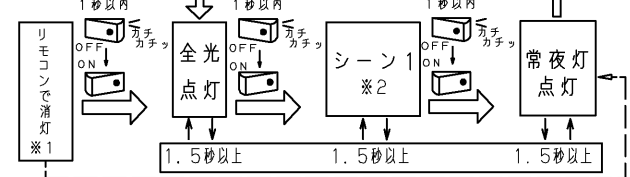

**器具の点灯状態切替方法**

・当器具は無線通信、リモコン送信器または壁スイッチの操作により、点灯状態を切り替えることができます。

**無線通信について**

・無線通信のご使用は取扱説明書をご確認ください。

**リモコンについて**

この商品は連続調光リモコンタイプです。対応する専用リモコン送信器との組み合わせにより、明るさを1%～100% (昼白色時) の範囲で、光色を昼白色～昼白色～電球色～カラーで調光してご使用いただけます。

**専用リモコン送信器**

FRC-189T (NO/OFFタイマー付)

明るさ・光色： 全光、調光、電球色、白色、お好み、シーン1、シーン2、常夜灯 (6段階調光)、消灯、あざやか (10段階調光)、勉強 (10段階調光)、おやすみ (10段階調光)、くつろぎ (10段階調光)、シアター (10段階調光)、ヒーリング (10段階調光)、カラー (10段階調光) 茶エコセンサ： センサにより、外光や他の照明器具などによる部屋の明るさを検知して、自動で明るさをコントロールします。

タイマー： 設定時刻での自動点灯、自動消灯可能。おめざめタイマーゆくりおやすみタイマー30分/60分

・専用リモコン送信器以外ではご使用いただけません。

・リモコン送信器のご使用は取扱説明書をご確認ください。

**壁スイッチでの切り替え**

壁スイッチOFF後約1秒以内に壁スイッチONにすると、下記の順序で切り替わります。(⇒)

※1：壁スイッチをOFFする前にリモコン操作で器具を消灯状態にしておいた場合は、壁スイッチを再びONにすると常夜灯点灯になります。(←→)