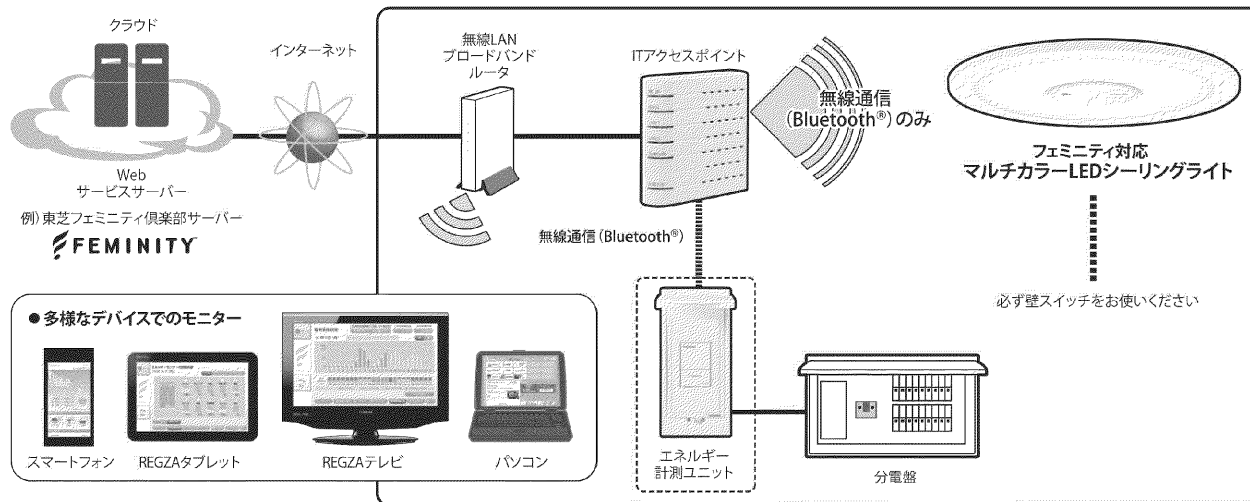

**E-CORE™**  
【イー・コア】  
マルチカラー LEDシーリングライト

**Smart Home Lighting™**  
【スマートホームライティング】

**使用上の注意**

- 1) LED素子には光色、明るさにバラツキがあるため、同じ形名の商品でも光色、明るさが異なることがあります。ご了承ください。
- 2) 調光レベルが下限近くの状態ではLED素子の明るさが低下するため、光色、明るさのバラツキがわかりやすくなる場合があります。ご了承ください。
- 3) 本器はITホームゲートウェイ (形名：BTR-3005AZ) との接続はできません。

## FEMINITYシステム構成図

東芝ホームITシステム「FEMINITY（フェミニティ）」及び  
 経済産業省HEMS推薦規格「ECHONET Lite（エコーネットライト）」に対応する器具です。  
 ネットワークにつなげることで、エネルギーの「見える化・わかるか化」と、宅内での遠隔操作が実現できます。

※FEMINITY倶楽部は有料サービスとなります。

※常時接続ブロードバンド環境のインターネットが必要です。インターネットサービスの契約はお客様ご自身でお願いします。