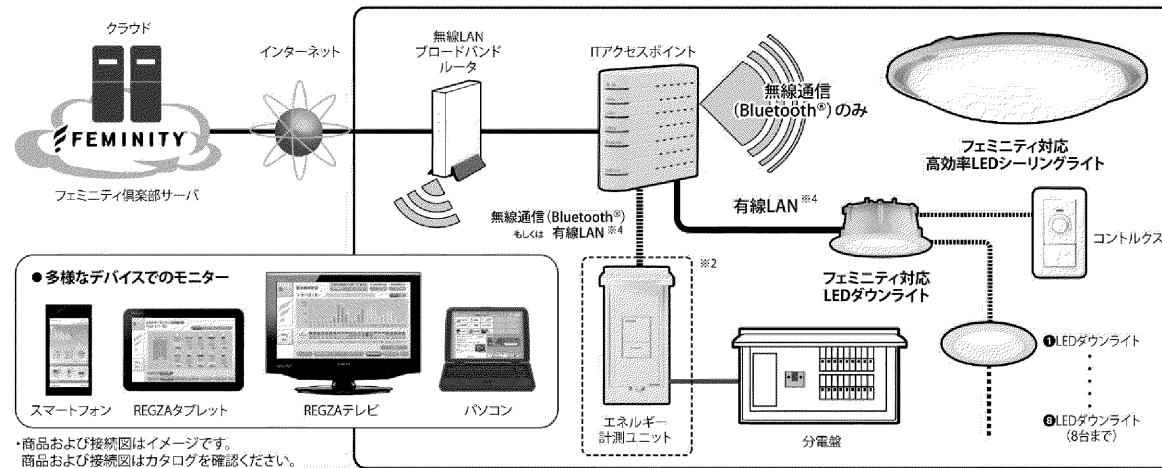

適合器具 シリズ名 LEDシーリングライト++楽エコ

E-CORE™
 【イー・コア】
 LEDシーリングライト

Smart Home Lighting™
 【スマートホームライティング】

使用上の注意

- 1) LED素子には光色、明るさにバラツキがあるため、同じ形名の商品でも光色、明るさが異なることがあります。ご了承ください。
- 2) 調光レベルが下限近くの状態ではLED素子の明るさが低下するため、光色、明るさのバラツキがわかりやすくなる場合があります。ご了承ください。
- 3) 本器はITホームゲートウェイ (形名：BTR-3005AZ) との接続はできません。

電圧 (V)	適合ランプ	質量 (kg)	形名	LEDH80120YLC-LT2 (1/2)
100	—	3.5	品名	東芝LED照明器具
承認	担当	図番	AA2013-00392-01	
甲佐	河野	番	東芝ライテック株式会社	
単位	mm	第三角法		

日本国内専用 (Use only in Japan)

<生産完了 2017年10月31日>

FEMINITYシステム構成図

東芝ホームITシステム「FEMINITY（フェミニティ）」及び
 経済産業省HEMS推薦規格「ECHONET Lite（エコーネットライト）」に対応する器具です。
 ネットワークにつなげることで、エネルギーの「見える化・わかるか化」と、宅内での遠隔操作が実現できます。

※FEMINITY倶楽部は有料サービスとなります。

※常時接続ブロードバンド環境のインターネットが必要です。インターネットサービスの契約はお客様ご自身でお願いします。

適合器具
 シリーズ名 LEDシーリングライト++兼エコ

Smart Home Lighting™
【スマートホームライティング】

E-CORE™
【イー・コア】
 LEDシーリングライト

電圧 (V)	適合ランプ	質量 (kg)	形名	LEDH80120YLC-LT2 (2/2)
100	—	3.5	品名	
			図番	東芝LED照明器具 AA2013-00392-01
承認	担当	東芝ライテック株式会社		
甲佐	河野			
単位	mm	第三角法		