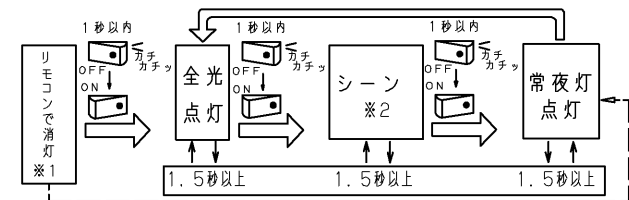

部番	部品名	個数	材質	摘要
1	本体	1	SPCC (鋼板)	LEDH34V01TRM-HEMS
2	セード	1	PMMA (アクリル樹脂)	乳白 (帯電防止剤入り) LEDH80120LT
3	化粧枠	1	PS (ポリスチレン樹脂)	透明
4	飾りトリム	1	PVC (ポリ塩化ビニル樹脂)	白
5	センサカバー (上)	1	PBT 樹脂	白
6	センサカバー (下)	1	PBT 樹脂	白
7	アダプタ	1	PBT 樹脂	DFC-2209
8	リモコン送信器	1	-	FRC-193T
9	引っ掛けシーリングボディ	1	MP (ポリメタクリレート)	DC5042 (W)

器具の点灯状態切替え方法

・当器具は無線通信、リモコン送信器または壁スイッチの操作により、点灯状態を切り替えることができます。

無線通信について

・無線通信のご使用は取扱説明書をご確認ください。

リモコンについて

この商品は連続調光リモコンタイプです。対応する専用リモコン送信器との組み合わせにより、明るさを1%~100% (昼白色時) の範囲で、光色を昼光色~昼白色~電球色で調光してご使用いただけます。

- ・専用リモコン送信機 FRC-193T

明るさ・光色： 全光、調光、電球色、白色、お好み、シーン1、シーン2、常夜灯 (6段階調光)、消灯
 楽エコセンサ： センサにより、外光や他の照明器具などによる部屋の明るさを検知して、自動で明るさをコントロールします。

- ・タイマ： 設定時刻での自動点灯、自動消灯可能。おまげめタイマゆっくりおやすみタイマ30分/60分
- ・専用リモコン送信器以外ではご使用いただけません。
- ・リモコン送信器のご使用は取扱説明書をご確認ください。

壁スイッチでの切替え

壁スイッチOFF後約1秒以内に壁スイッチONにすると、下記の順序で切り替わります。(⇒)

- ※1： 壁スイッチをOFFする前にリモコン操作で器具を消灯状態にしておいた場合は、壁スイッチを再びONにすると常夜灯点灯になります。(一→)
- ※2： 設定した明るさで点灯します。出荷時は約70%調光で点灯します。専用リモコン送信器のみで、お好みの明るさに設定ができます。
- ・1個の壁スイッチで2台以上の「プルスイッチレス機能」の器具を操作することはおやめください。同時に切り替わらない場合があります。
- ・リモコンで消灯した場合、停電が発生した際、「プルスイッチレス機能」がはたらき全灯点灯などになることがあります。
- ・「プルスイッチレス機能」付器具は、必ず壁スイッチをお使いください。
- ・「プルスイッチレス機能」により壁スイッチで点灯を切り替えて常夜灯にした際は、常夜灯の明るさがリモコンで調光した明るさとなります。