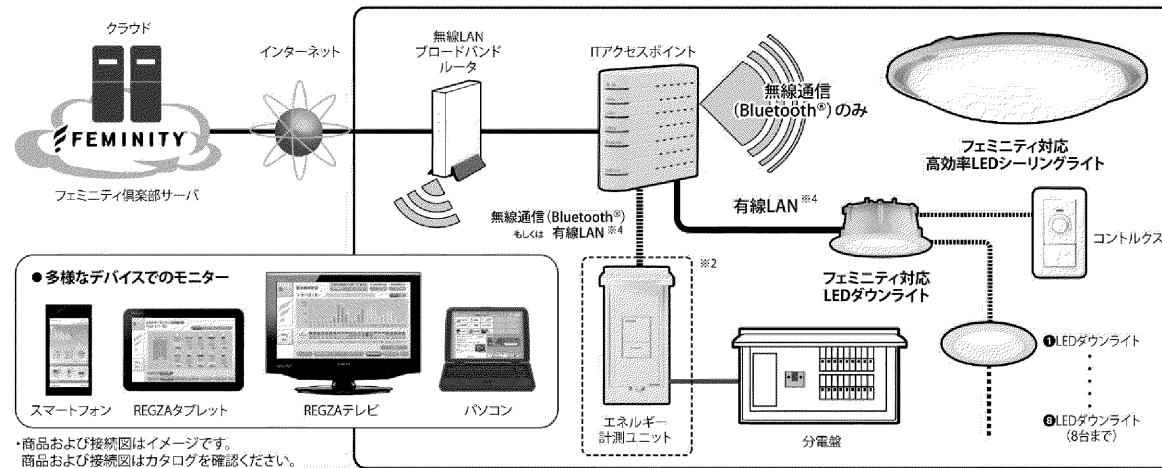

適合器具 シリーズ名 LEDシーリングライト++楽エコ

E-CORE™
 (イー・コア)
 LEDシーリングライト

Smart Home Lighting™
 [スマートホームライティング]

使用上の注意

- 1) LED素子には光色、明るさにバラツキがあるため、同じ形名の商品でも光色、明るさが異なることがあります。ご了承ください。
- 2) 調光レベルが下限近くの状態ではLED素子の明るさが低下するため、光色、明るさのバラツキがわかりやすくなる場合があります。ご了承ください。

電圧 (V)	適合ランプ	質量 (kg)	形名	LEDH81120YLC-LT2 (1/2)
100	—	3.5	品名	東芝LED照明器具
承認	担当	図番	AA2013-00391-01	
甲佐	河野	番	東芝ライテック株式会社	
単位	mm	第三角法		

日本国内専用 (Use only in Japan)

FEMINITYシステム構成図

東芝ホームITシステム「FEMINITY（フェミニティ）」及び
 経済産業省HEMS推薦規格「ECHONET Lite（エコーネットライト）」に対応する器具です。
 ネットワークにつなげることで、エネルギーの「見える化・わかるか化」と、宅内での遠隔操作が実現できます。

※FEMINITY倶楽部は有料サービスとなります。

※常時接続ブロードバンド環境のインターネットが必要です。インターネットサービスの契約はお客様ご自身でお願いします。

適合器具
 シリーズ名 LEDシーリングライト++系Eコ

Smart Home Lighting™
【スマートホームライティング】

E-CORE™
【イー・コア】
 LEDシーリングライト

電圧 (V)	適合ランプ	質量 (kg)	形名	LEDH81120YLC-LT2 (2/2)
100	—	3.5	品名	東芝LED照明器具
承認	担当	図番	AA2013-00391-01	
甲佐	河野	東芝ライテック株式会社		
単位 mm	第三角法			