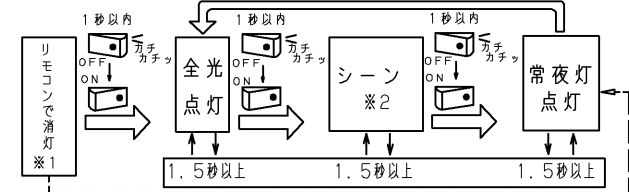

部番	部品名	個数	材質	摘要
1	本体	1	SPCC (鋼板)	LEDH45V01TRM-HEMS
2	セード	1	PMMA (アクリル樹脂)	乳白 (帯電防止剤入り) LEDH80120LT
3	化粧枠	1	PS (ポリスチレン樹脂)	透明
4	飾りトリム	1	PVC (ポリ塩化ビニル樹脂)	白
5	センサカバー (上)	1	PBT樹脂	白
6	センサカバー (下)	1	PBT樹脂	白
7	アダプタ	1	PBT樹脂	DFC-2209
8	リモコン送信器	1	-	FRC-193T
9	引掛シーリングボディ	1	MP (ポリメタクリレート)	DC5042 (W)

器具の点灯状態切替え方法

・当器具は無線通信、リモコン送信器または壁スイッチの操作により、点灯状態を切り替えることができます。

無線通信について

・無線通信のご使用は取扱説明書をご確認ください。

リモコンについて

この商品は連続調光リモコンタイプです。対応する専用リモコン送信器との組み合わせにより、明るさを1%~100% (昼白色時) の範囲で、光色を昼光色~昼白色~電球色で調光してご使用いただけます。
 ・専用リモコン送信機 FRC-193T

壁スイッチでの切替え

壁スイッチOFF後約1秒以内に壁スイッチONにすると、下記の順序で切り替わります。(⇒)

- ※1： 壁スイッチをOFFする前にリモコン操作で器具を消灯状態にしておいた場合は、壁スイッチを再びONにすると常夜灯点灯になります。(⇒)
- ※2： 設定した明るさで点灯します。出荷時は約70%調光で点灯します。専用リモコン送信器のみで、お好みの明るさに設定ができます。
- ・1個の壁スイッチで2台以上の「**プルスイッチレス機能**」の器具を操作することはおやめください。同時に切り替わらない場合があります。
- ・リモコンで消灯した場合、停電が発生した際、「**プルスイッチレス機能**」がはたらき全灯点灯などになることがあります。
- ・「**プルスイッチレス機能**」付器具は、必ず壁スイッチをお使いください。
- ・「**プルスイッチレス機能**」により壁スイッチで点灯を切り替えて常夜灯にした際は、常夜灯の明るさがリモコンで調光した明るさとなります。