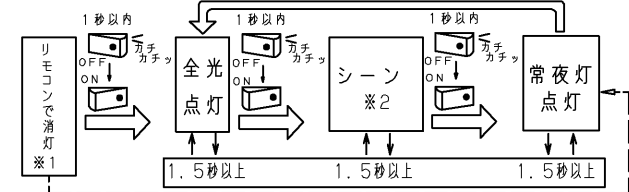

部番	部品名	個数	材質	摘要
1	本体	1	SPCC (鋼板)	LEDH61V01TRM-HEMS
2	セード	1	PMMA (アクリル樹脂)	乳白 (帯電防止剤入り) LEDH80120LT
3	化粧枠	1	PS (ポリスチレン樹脂)	透明
4	飾りトリム	1	PVC (ポリ塩化ビニル樹脂)	白
5	センサカバー (上)	1	PBT 樹脂	白
6	センサカバー (下)	1	PBT 樹脂	白
7	アダプタ	1	PBT 樹脂	DFC-2209
8	リモコン送信器	1	-	FRC-193T
9	引掛シーリングボディ	1	MP (ポリメタクリレート)	DC5042 (W)

**器具の点灯状態切替え方法**

・当器具は無線通信、リモコン送信器または壁スイッチの操作により、点灯状態を切り替えることができます。

**無線通信について**

・無線通信のご使用は取扱説明書をご確認ください。

**リモコンについて**

この商品は連続調光リモコンタイプです。対応する専用リモコン送信器との組み合わせにより、明るさを1%~100% (昼白色時) の範囲で、光色を昼光色~昼白色~電球色で調光してご使用いただけます。

**壁スイッチでの切替え**

壁スイッチOFF後約1秒以内に壁スイッチONにすると、下記の順序で切り替わります。(⇔)

- ※1： 壁スイッチをOFFする前にリモコン操作で器具を消灯状態にしておいた場合は、壁スイッチを再びONにすると常夜灯点灯になります。(→)
- ※2： 設定した明るさで点灯します。出荷時は約70%調光で点灯します。専用リモコン送信器のみで、お好みの明るさに設定できます。
- ・1個の壁スイッチで2台以上の「プルスイッチレス機能」の器具を操作することはおやめください。同時に切り替わらない場合があります。
- ・リモコンで消灯した場合、停電が発生した際、「プルスイッチレス機能」がはたらき全灯点灯などになることがあります。
- ・「プルスイッチレス機能」付器具は、必ず壁スイッチをお使いください。
- ・「プルスイッチレス機能」により壁スイッチで点灯を切り替えて常夜灯にした際は、常夜灯の明るさがリモコンで調光した明るさとなります。