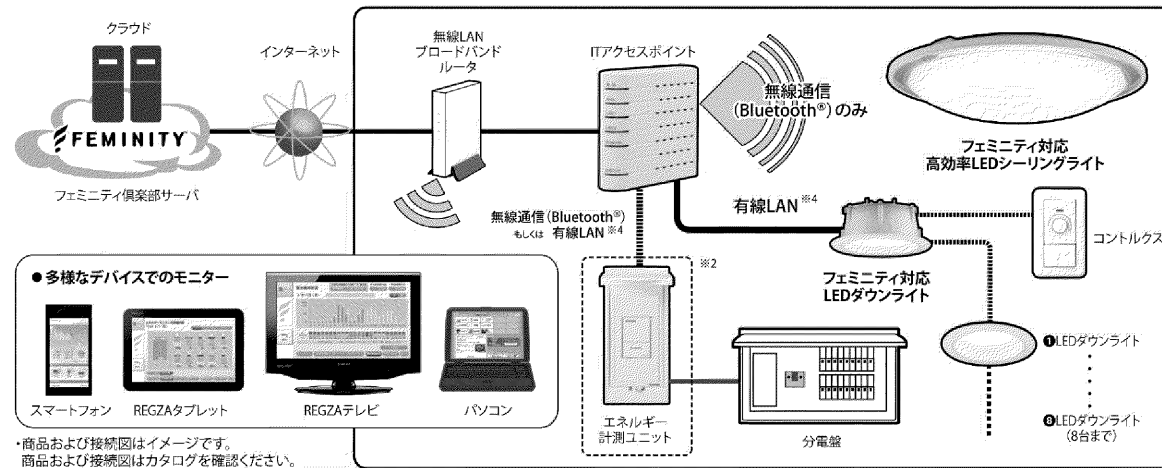

適合器具 シリーズ名 LEDシーリングライト++楽エコ

**E-CORE™**  
 【イー・コア】  
 LEDシーリングライト

Smart Home Lighting™  
 【スマートホームライティング】

**使用上の注意**

- 1) LED素子には光色、明るさにバラツキがあるため、同じ形名の商品でも光色、明るさが異なることがあります。ご了承ください。
- 2) 調光レベルが下限近くの状態ではLED素子の明るさが低下するため、光色、明るさのバラツキがわかりやすくなる場合があります。ご了承ください。
- 3) 本器はITホームゲートウェイ (形名：BTR-3005AZ) との接続はできません。

電圧 (V)	適合ランプ	質量 (kg)	形名	LEDH82120YLC-LT2 (1/2)
100	—	3.5	品名	東芝LED照明器具
承認	担当	図番	AA2013-00390-01	
甲佐	河野	東芝ライテック株式会社		
単位	mm	第三角法		

日本国内専用 (Use only in Japan)

## FEMINITYシステム構成図

東芝ホームITシステム「FEMINITY（フェミニティ）」及び  
 経済産業省HEMS推薦規格「ECHONET Lite（エコーネットライト）」に対応する器具です。  
 ネットワークにつなげることで、エネルギーの「見える化・わかるか化」と、宅内での遠隔操作が実現できます。

※FEMINITY倶楽部は有料サービスとなります。

※常時接続ブロードバンド環境のインターネットが必要です。インターネットサービスの契約はお客様ご自身でお願いします。