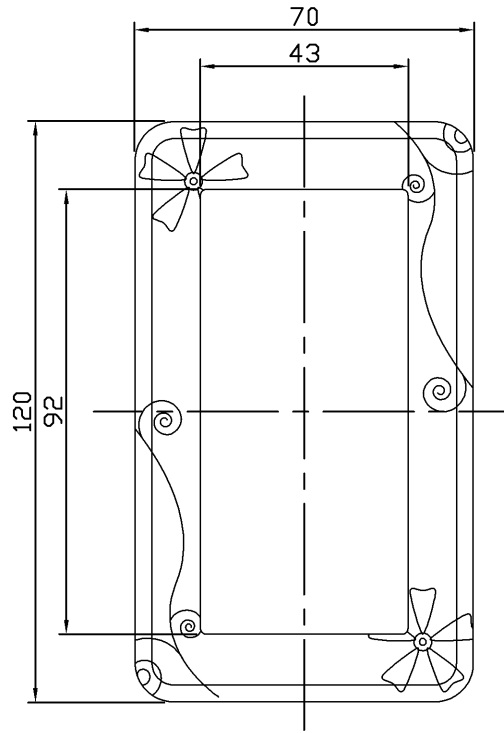

(2012.05.137) 2023.04.137

WIDE-i

部番	部品名	個数	材質	摘要
1	化粧板	1	ABS樹脂	ニューホワイト
2	アダプタ	1	ABS樹脂	ニューホワイト
3	プレートねじ	2	SWRM(軟鋼線材)	M3,5×5,5 亜鉛めっきクロメート処理

※デザイン色相：グレー

	寸法(幅×奥行×高)	詰数(個)	質量(g)
製品単体	—	—	19
内装箱	100×128×78	10	220
外装箱	120×400×150	100	2,430

承認 APPROVED BY 小野	担当 CHARGED BY 益子	名称 TITLE 東芝配線器具(ニューホワイト) WIDE-i プレート 1 連用
TOSHIBA 東芝ライテック株式会社 Toshiba Lighting & Technology Corporation		形名 MODEL NO. WDG5111(WW)-D2
		図面番号 DRAWING NO. AA2012-00516-03
第三角法 3RD ANGLE PROJECTION		尺度 SCALE —
		単位 UNITS mm