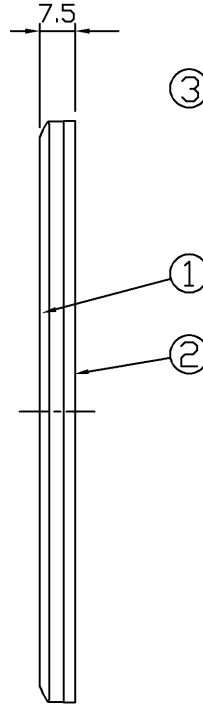

(2012.05.137) 2023.04.137

WIDE-i

部番	部品名	個数	材質	摘要
1	化粧板	1	ABS樹脂	ニューホワイト
2	アダプタ	1	ABS樹脂	ニューホワイト
3	プレートねじ	2	SWRM(軟鋼線材)	M3,5×5,5 亜鉛めっきクロメート処理

※デザイン色相：グレー

	寸法(幅×奥行×高)	詰数(個)	質量(g)
製品単体	—	—	19
内装箱	100×128×78	10	220
外装箱	120×400×150	100	2,430

承認 APPROVED BY 小野	担当 CHARGED BY 益子	名称 TITLE 東芝配線器具(ニューホワイト) WIDE-i プレート 1 連用
TOSHIBA 東芝ライテック株式会社 Toshiba Lighting & Technology Corporation		形名 MODEL NO. WDG5111(WW)-D2
		図面番号 DRAWING NO. AA2012-00516-03
第三角法 3RD ANGLE PROJECTION		尺度 SCALE —
		単位 UNITS mm