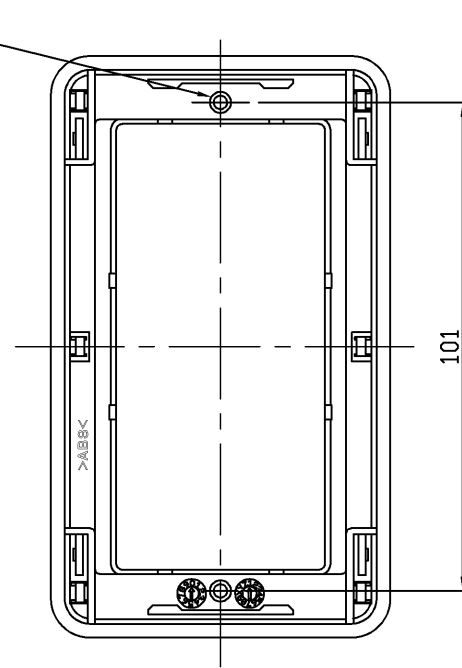

(2012.05.137) 2023.04.137

WIDE-i

部番	部品名	個数	材質	摘要
1	化粧板	1	ABS樹脂	ニューホワイト
2	アダプタ	1	ABS樹脂	ニューホワイト
3	プレートねじ	2	SWRM(軟鋼線材)	M3,5×5,5 亜鉛めっきクロメート処理

※デザイン色相：グレー

	寸法(幅×奥行×高)	詰数(個)	質量(g)
製品単体	—	—	19
内装箱	100×128×78	10	220
外装箱	120×400×150	100	2,430

承認 APPROVED BY 小野	担当 CHARGED BY 益子	名称 TITLE 東芝配線器具(ニューホワイト) WIDE-i プレート 1 連用
TOSHIBA 東芝ライテック株式会社 Toshiba Lighting & Technology Corporation		形名 MODEL NO. WDG5111(WW)-D2
		図面番号 DRAWING NO. AA2012-00516-03
第三角法 3RD ANGLE PROJECTION		尺度 SCALE —
		単位 UNITS mm