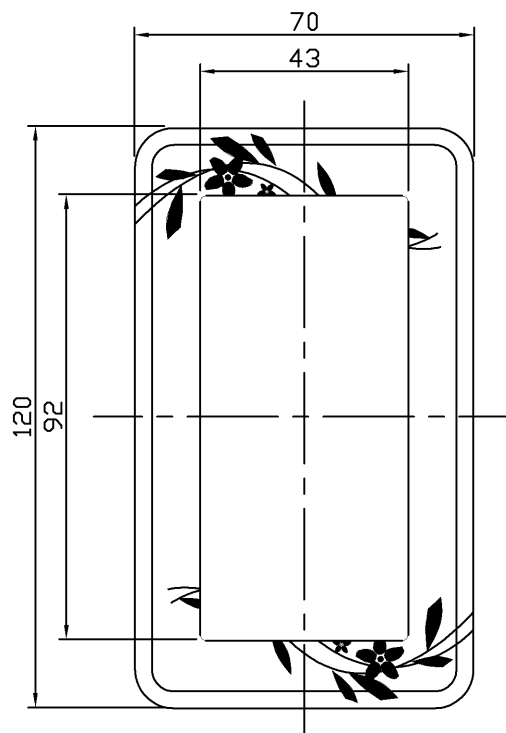

(2012.05.137) 2023.04.137

**WIDE-i**

部番	部品名	個数	材質	摘要
1	化粧板	1	ABS樹脂	ニューホワイト
2	アダプタ	1	ABS樹脂	ニューホワイト
3	プレートねじ	2	SWRM(軟鋼線材)	M3,5×5,5 亜鉛めっきクロメート処理

※デザイン色相：グレー

	寸法(幅×奥行×高)	詰数(個)	質量(g)
製品単体	—	—	19
内装箱	100×128×78	10	220
外装箱	120×400×150	100	2,430

承認 APPROVED BY 小野	担当 CHARGED BY 益子	名称 TITLE 東芝配線器具(ニューホワイト) <b>WIDE-i</b> プレート 1 連用
<b>TOSHIBA</b> 東芝ライテック株式会社 Toshiba Lighting & Technology Corporation		形名 MODEL NO. WDG5111(WW)-D1
		図面番号 DRAWING NO. AA2012-00514-03
第三角法 3RD ANGLE PROJECTION		尺度 SCALE —
		単位 UNITS mm