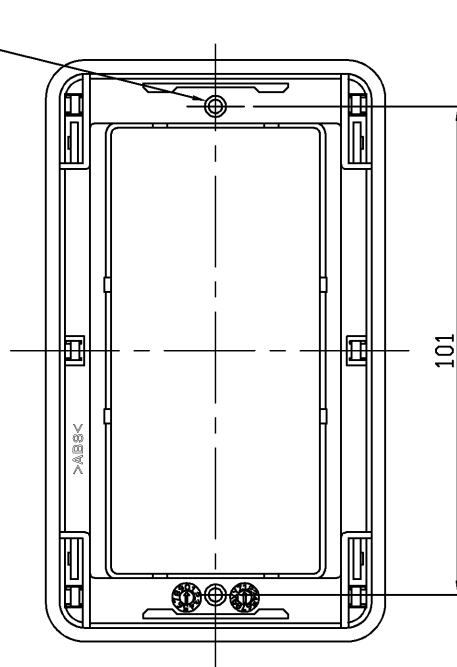

(2012.05.137) 2023.04.137

**WIDE-i**

部番	部品名	個数	材質	摘要
1	化粧板	1	ABS樹脂	ニューホワイト
2	アダプタ	1	ABS樹脂	ニューホワイト
3	プレートねじ	2	SWRM(軟鋼線材)	M3,5×5,5 亜鉛めっきクロメート処理

※デザイン色相：グレー

	寸法(幅×奥行×高)	詰数(個)	質量(g)
製品単体	—	—	19
内装箱	100×128×78	10	220
外装箱	120×400×150	100	2,430

承認 APPROVED BY 小野	担当 CHARGED BY 益子	名称 TITLE 東芝配線器具(ニューホワイト) <b>WIDE-i</b> プレート 1 連用
<b>TOSHIBA</b> 東芝ライテック株式会社 Toshiba Lighting & Technology Corporation		形名 MODEL NO. WDG5111(WW)-D1
		図面番号 DRAWING NO. AA2012-00514-03
第三角法 3RD ANGLE PROJECTION		尺度 SCALE —
		単位 UNITS mm