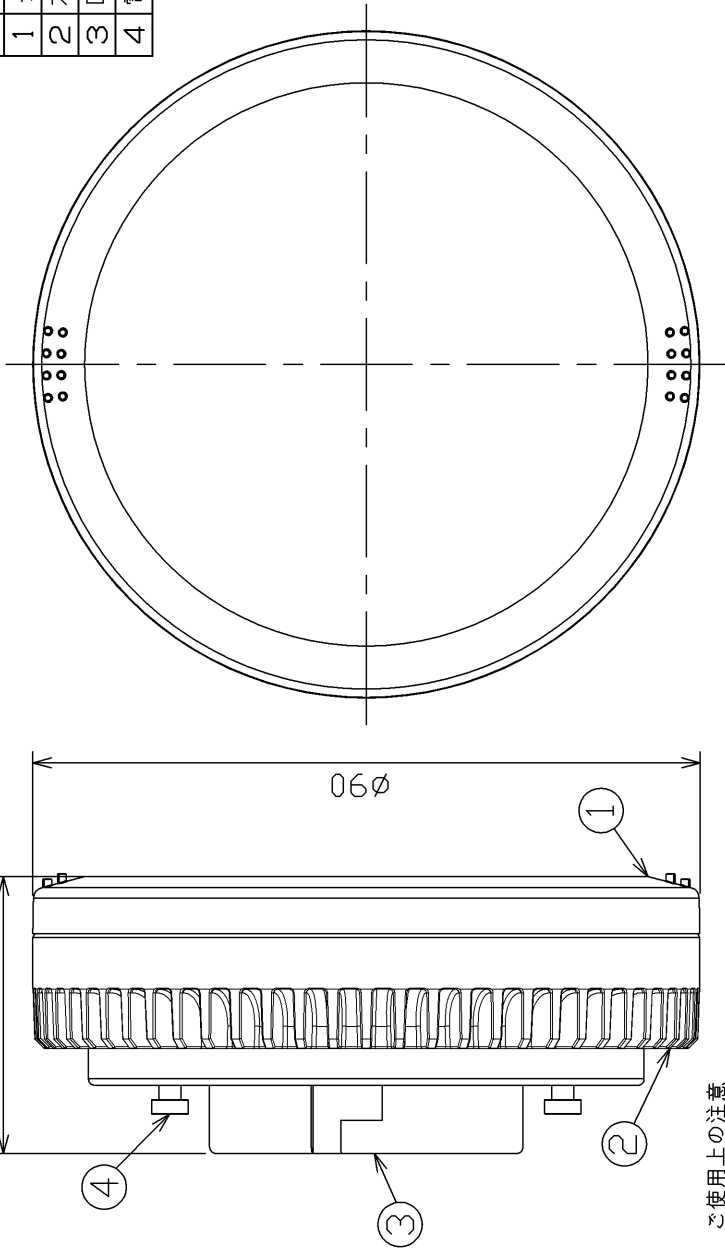

部番	部品名	個数	材質	摘要
1	グローブ	1	PC(ポリカーボネート樹脂)	-
2	本体	1	ADC(アルミダイカスト)	アクリル焼付塗装(白)
3	□金	1	PBT樹脂	-
4	電極	2	Bs BM(黄銅)	ニッケルめっき処理

<生産完了 2015年10月20日>

ランプ仕様	
光源色	電球色
寸法	
全長 (mm)	38
外径 (mm)	90
質量 (g)	140
□金	GX53-1 a
電源周波数 (Hz)	50/60 共用
定格入力電圧 (V)	100
定格消費電力 (W)	6.9
定格入力電流 (A)	0.11
全光束 (lm)	510
最大光度 (cd)	170
ビームの開き (度)	100
平均演色評価数 (Ra)	80
相関色温度 (K)	2,700
定格寿命 (h)	40,000

**E-CORE™**  
[イーコア]  
LEDユニットフラット形

形名	LDF7L-GX53/2		品名	東芝LEDユニットフラット形	
承認	担当	木宮	図番	AA2012-00173-02	
単位	mm	第三角法	東芝ライテック株式会社		

日本国内専用 (Use only in Japan)

ご使用上の注意

- ・水洗いや分解、改造はしないでください。LEDなどは交換できません。
- ・人感スイッチなど自動点滅装置や遅れ停止スイッチなどには使用できない場合があります。点灯しないことがあります。
- ・ランプ点灯時に点灯する表示付きスイッチ(オンピカスイッチ)に使用すると表示が暗くなったり、点灯しないことがあります。
- ・ランプ周囲温度が5℃~40℃の範囲で使用してください。
- ・ラジオやテレビなどの音響および映像機器の近くで点灯しますと、雑音が入ることがありますのでご注意ください。
- ・赤外線リモコンを採用した機器(テレビやエアコンなど)の近くで点灯しますと、リモコンが誤作動することがあります。
- ・直流電源で使用しないでください。
- ・ランプを長時間直視するのはおやめください。目に悪影響を及ぼすおそれがあります。
- ・外觀などの仕様は、予告なく変更することがあります。
- ・密封形器具の種類によって明るさが低下したり、寿命が短くなる場合があります。(適合表示を器具を除く)
- ・LED器具には光色、明るさにバラツキがあるため、同じ形名の商品でも光色、明るさが異なることがあります。
- ・温泉浴室など腐食性ガス、蒸気、液体に曝される場所では使用しないでください。