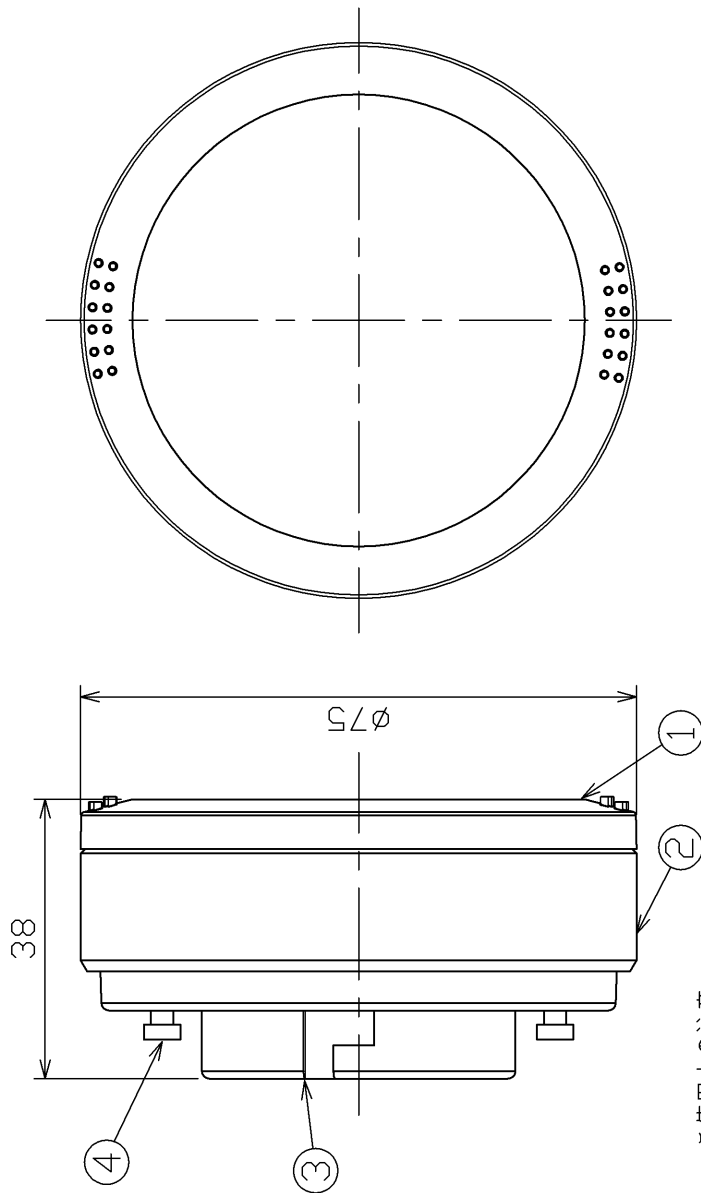

部番	部品名	個数	材質	摘要
1	グローブ	1	PC(ポリカーボネート樹脂)	乳白
2	本体	1	ADC(アルミダイカスト)	アクリル焼付塗装(白)
3	口金	1	PBT樹脂	白
4	電極	2	Bs BM(黄銅)	ニッケルめっき処理

ランプ仕様	
光源色	電球色
寸法	
全長 (mm)	38
外径 (mm)	75
質量 (g)	100
口金	GX53-1
電源周波数 (Hz)	50/60 共用
定格入力電圧 (V)	100
定格消費電力 (W)	5.4
定格入力電流 (A)	0.09
全光束 (lm)	410
最大光度 (cd)	140
ビームの開き (度)	100
平均演色評価数 (Ra)	80
相関色温度 (K)	2,700
定格寿命 (h)	40,000

**E-CORE™**  
[E-CORE]  
LEDユニットフラット形

形名		品名	
LDF5L-GX53/2		東芝LEDユニットフラット形	
承認	担当	図番	
鎌田	木宮	AA2012-00169-02	
単位 mm	第三角法		

日本国内専用 (Use only in Japan)

- ご使用上の注意
- ・水洗いや分解、改造はしないでください。LEDなどは交換できません。
  - ・人感スイッチなど自動点滅装置や遅れ停止スイッチなどには使用できない場合があります。
  - ・ランプ点灯時に点灯すきスイッチ(オンピカスイッチ)に使うと表示が暗くなったり、点灯しないことがあります。
  - ・ランプ周囲温度が5℃~40℃の範囲で使用してください。
  - ・ラジオやテレビなどの音響および映像機器の近くで点灯しますと、雑音が入ることがありますのでご注意ください。
  - ・赤外線リモコンを採用した機器(テレビやエアコンなど)の近くで点灯しますと、リモコンが誤作動することがあります。
  - ・直流電源で使用しないでください。
  - ・ランプを長時間監視するのはおやめください。目に悪影響を及ぼすおそれがあります。
  - ・外観などの仕様は、予告なく変更することがあります。
  - ・密閉形器具の種類によって明るさが低下したり、寿命が短くなる場合があります。(適合表示を器具を除く)
  - ・LED素子には光色、明るさにバラツキがあるため、同じ形名の商品でも光色、明るさが異なることがあります。
  - ・温泉浴室など腐食性ガス、蒸気、液体に曝される場所では使用しないでください。