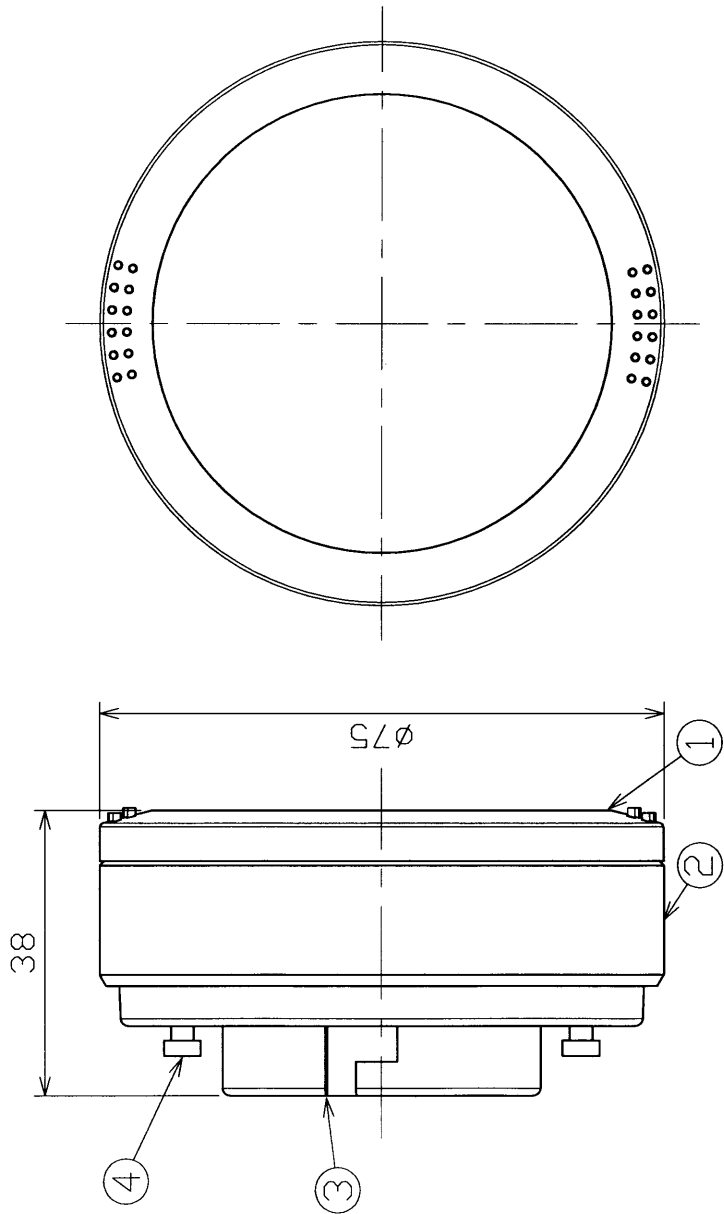

部番	部品名	個数	材質	摘要
1	グローブ	1	PC(ポリカーボネート樹脂)	半透明
2	本体	1	ADC(アルミダイカスト)	アクリル焼付塗装(白)
3	口金	1	PBT樹脂	白
4	電極	2	BsBM(黄銅)	ニッケルめっき処理

光源色		仕様
寸法	長 (mm)	昼白色
	径 (mm)	38
	外径 (mm)	75
質量	質量 (g)	100
口金	口金	GX53-1a
電源周波数	電源周波数 (Hz)	50/60共用
定格入力電圧	定格入力電圧 (V)	100
定格消費電力	定格消費電力 (W)	5.4
定格入力電流	定格入力電流 (A)	0.11
全光束	全光束 (lm)	320
最大光度	最大光度 (cd)	540
ビームの開き	ビームの開き (度)	40
平均演色評価数	平均演色評価数 (Ra)	80
相関色温度	相関色温度 (K)	5,000
定格寿命	定格寿命 (h)	40,000

E-CORE™
[イーコア]

LEDユニットフラット形

形名	LDF5N-WGX53		品名	東芝LEDユニットフラット形	
承認	泉	担当	松下	図番	AA2011-00084-01
単位	m m	第三角法		東芝ライテック株式会社	

ご使用上の注意

- ・水洗いや分解、改造はしないでください。LEDなどは交換できません。
- ・人感スイッチなど自動点滅装置や遅れ停止スイッチなどには使用できません。
- ・ランプ点灯時に点灯する表示スイッチ（オンスイッチ）に使うと表示が暗くなったり、点灯しないことがあります。
- ・ランプ周囲温度が40℃を超える場所では使用しないでください。（推奨使用周囲温度は5℃～40℃です。）
- ・ラジオやテレビなどの音響および映像機器の近くで点灯しますと、雑音が入ることがありますのでご注意ください。
- ・（雑音が入るときはランプから1m以上離してご使用ください。）
- ・赤外線リモコンを採用した機器（テレビやエアコンなど）の近くで点灯しますと、リモコンが誤動作することがあります。
- ・直流電源で使用する場合はおやめください。目に悪影響を及ぼすおそれがあります。
- ・ランプを長時間直視するのはおやめください。目に悪影響を及ぼすおそれがあります。
- ・LED素子には光色、明るさにバラツキがあるため、同じ形名の商品でも光色、明るさが異なることがあります。