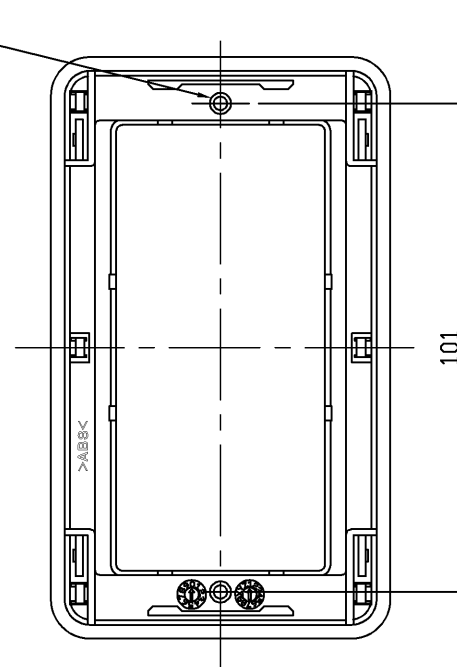

(2010.02.137) 2023.04.137

WIDE-i

部番	部品名	個数	材質	摘要
1	化粧板	1	ABS樹脂	ウォームベージュ
2	アダプタ	1	ABS樹脂	ウォームベージュ
3	プレートねじ	2	SWRM (軟鋼線材)	M3,5×5,5 垂鉛めっきクロメート処理

	寸法(幅×奥行×高)	詰数(個)	質量(g)
製品単体	—	—	19
内装箱	100×128×78	10	220
外装箱	120×400×150	100	2,430

承認 APPROVED BY 小野	担当 CHARGED BY 益子	名称 TITLE 東芝配線器具(ウォームベージュ) WIDE-i プレート 1 連用
TOSHIBA 東芝ライテック株式会社 Toshiba Lighting & Technology Corporation		形名 MODEL NO. WDG5111(CW)
		図面番号 DRAWING NO. AA2010-00177-03
第三角法 3RD ANGLE PROJECTION		尺度 SCALE —
		単位 UNITS mm