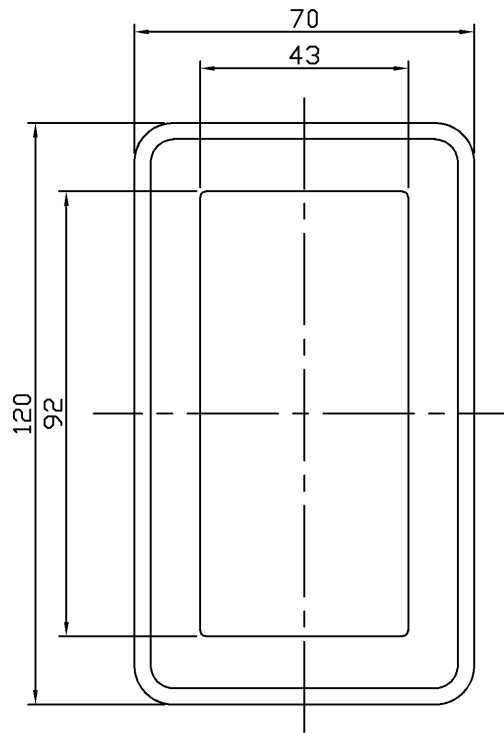

(2010.02.137) 2023.04.137

WIDE-i

部番	部品名	個数	材質	摘要
1	化粧板	1	ABS樹脂	ウォームベージュ
2	アダプタ	1	ABS樹脂	ウォームベージュ
3	プレートねじ	2	SWRM (軟鋼線材)	M3,5×5,5 垂鉛めっきクロメート処理

	寸法(幅×奥行×高)	詰数(個)	質量(g)
製品単体	—	—	19
内装箱	100×128×78	10	220
外装箱	120×400×150	100	2,430

承認 APPROVED BY 小野	担当 CHARGED BY 益子	名称 TITLE 東芝配線器具(ウォームベージュ) WIDE-i プレート 1 連用
TOSHIBA 東芝ライテック株式会社 Toshiba Lighting & Technology Corporation		形名 MODEL NO. WDG5111(CW)
		図面番号 DRAWING NO. AA2010-00177-03
第三角法 3RD ANGLE PROJECTION		尺度 SCALE —
		単位 UNITS mm