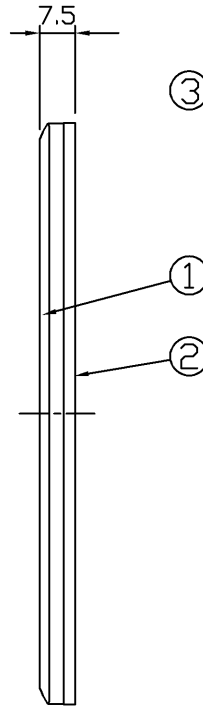

(2010.02.137) 2023.04.137

WIDE-i

部番	部品名	個数	材質	摘要
1	化粧板	1	ABS樹脂	ウォームベージュ
2	アダプタ	1	ABS樹脂	ウォームベージュ
3	プレートねじ	2	SWRM (軟鋼線材)	M3,5×5,5 垂鉛めっきクロメート処理

	寸法(幅×奥行×高)	詰数(個)	質量(g)
製品単体	—	—	19
内装箱	100×128×78	10	220
外装箱	120×400×150	100	2,430

承認 APPROVED BY 小野	担当 CHARGED BY 益子	名称 TITLE 東芝配線器具(ウォームベージュ) WIDE-i プレート 1 連用
TOSHIBA 東芝ライテック株式会社 Toshiba Lighting & Technology Corporation		形名 MODEL NO. WDG5111(CW)
		図面番号 DRAWING NO. AA2010-00177-03
第三角法 3RD ANGLE PROJECTION		尺度 SCALE —
		単位 UNITS mm