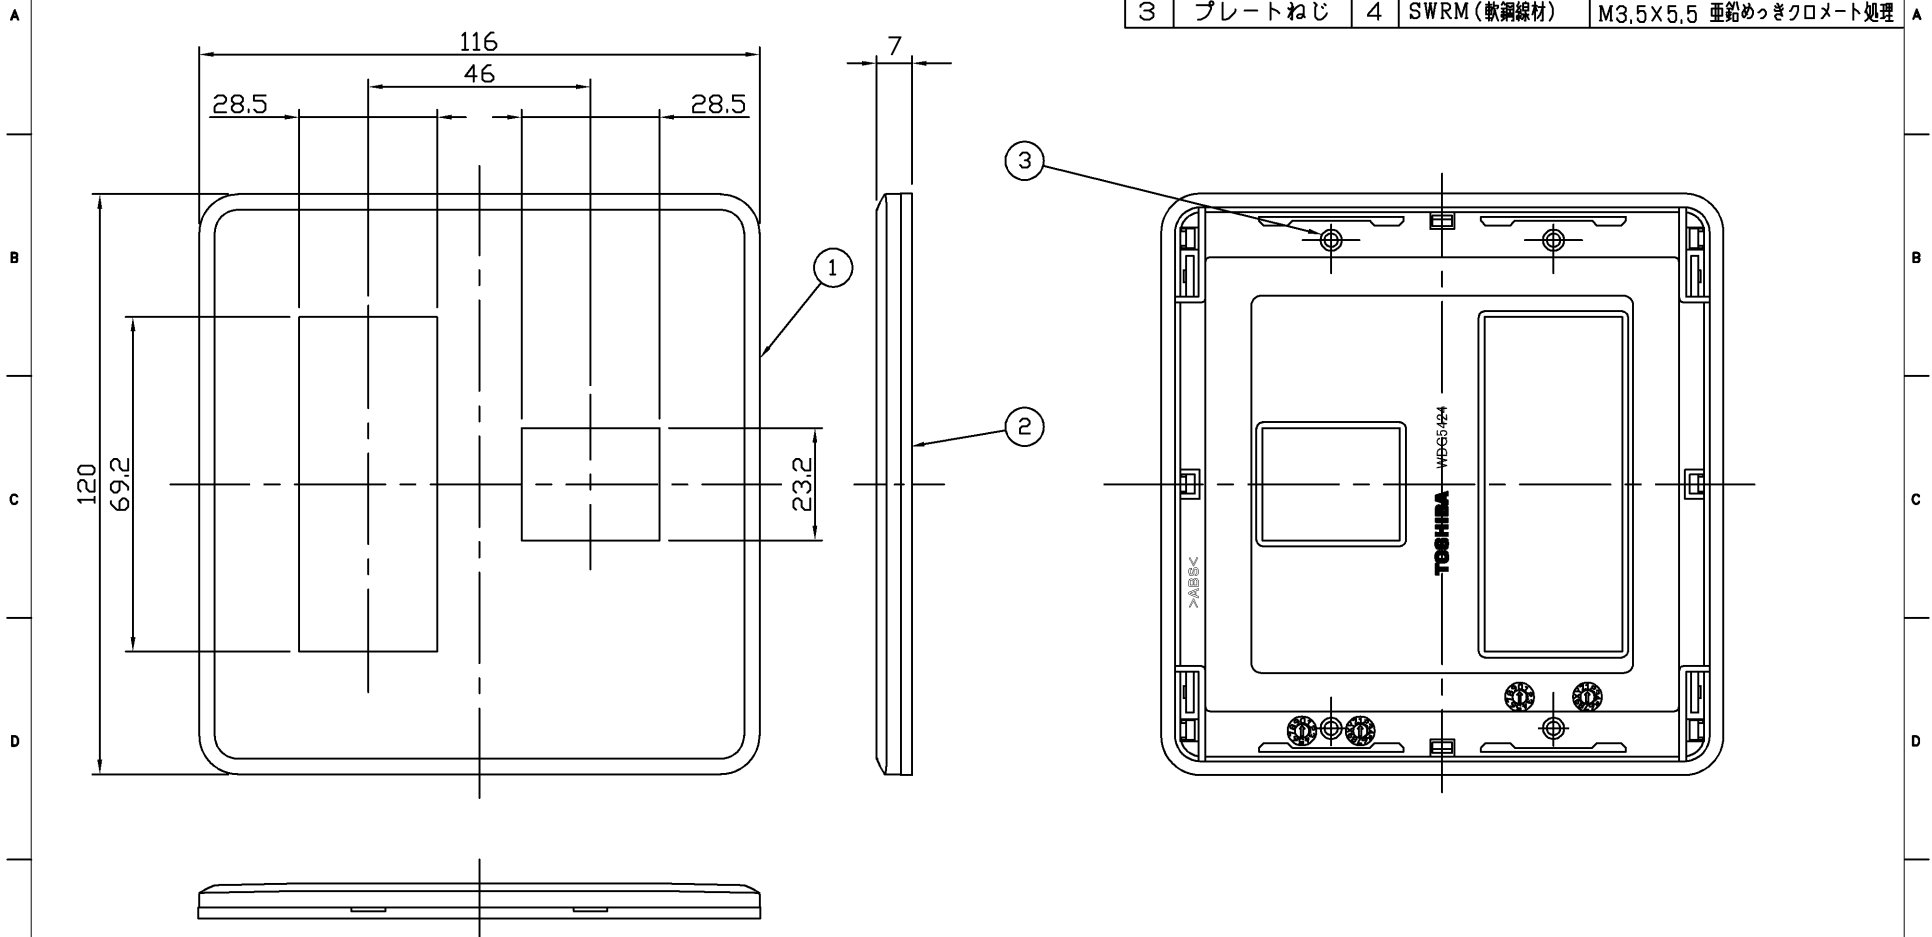

(2009.04.137) 2023.07.137

WIDE-i

部番	部品名	個数	材質	摘要
1	化粧板	1	ABS樹脂	ニューホワイト
2	アダプタ	1	ABS樹脂	ニューホワイト
3	プレートねじ	4	SWRM (軟鋼線材)	M3.5×5.5 亜鉛めっきクロメート処理

	寸法 (幅×奥行×高)	詰数 (個)	質量 (g)
製品単体	—	—	33
内装箱	100×128×130	10	370
外装箱	270×515×150	100	4,030

承認 APPROVED BY 小野	担当 CHARGED BY 益子	名称 TITLE 東芝配線器具 (ニューホワイト) WIDE-i プレート 4個用 (3+1) 用
TOSHIBA 東芝ライテック株式会社 Toshiba Lighting & Technology Corporation		形名 MODEL NO. WDG5424 (WW)
		図面番号 DRAWING NO. AA2009-00369-04
第三角法 3RD ANGLE PROJECTION		尺度 SCALE —
		単位 UNITS mm