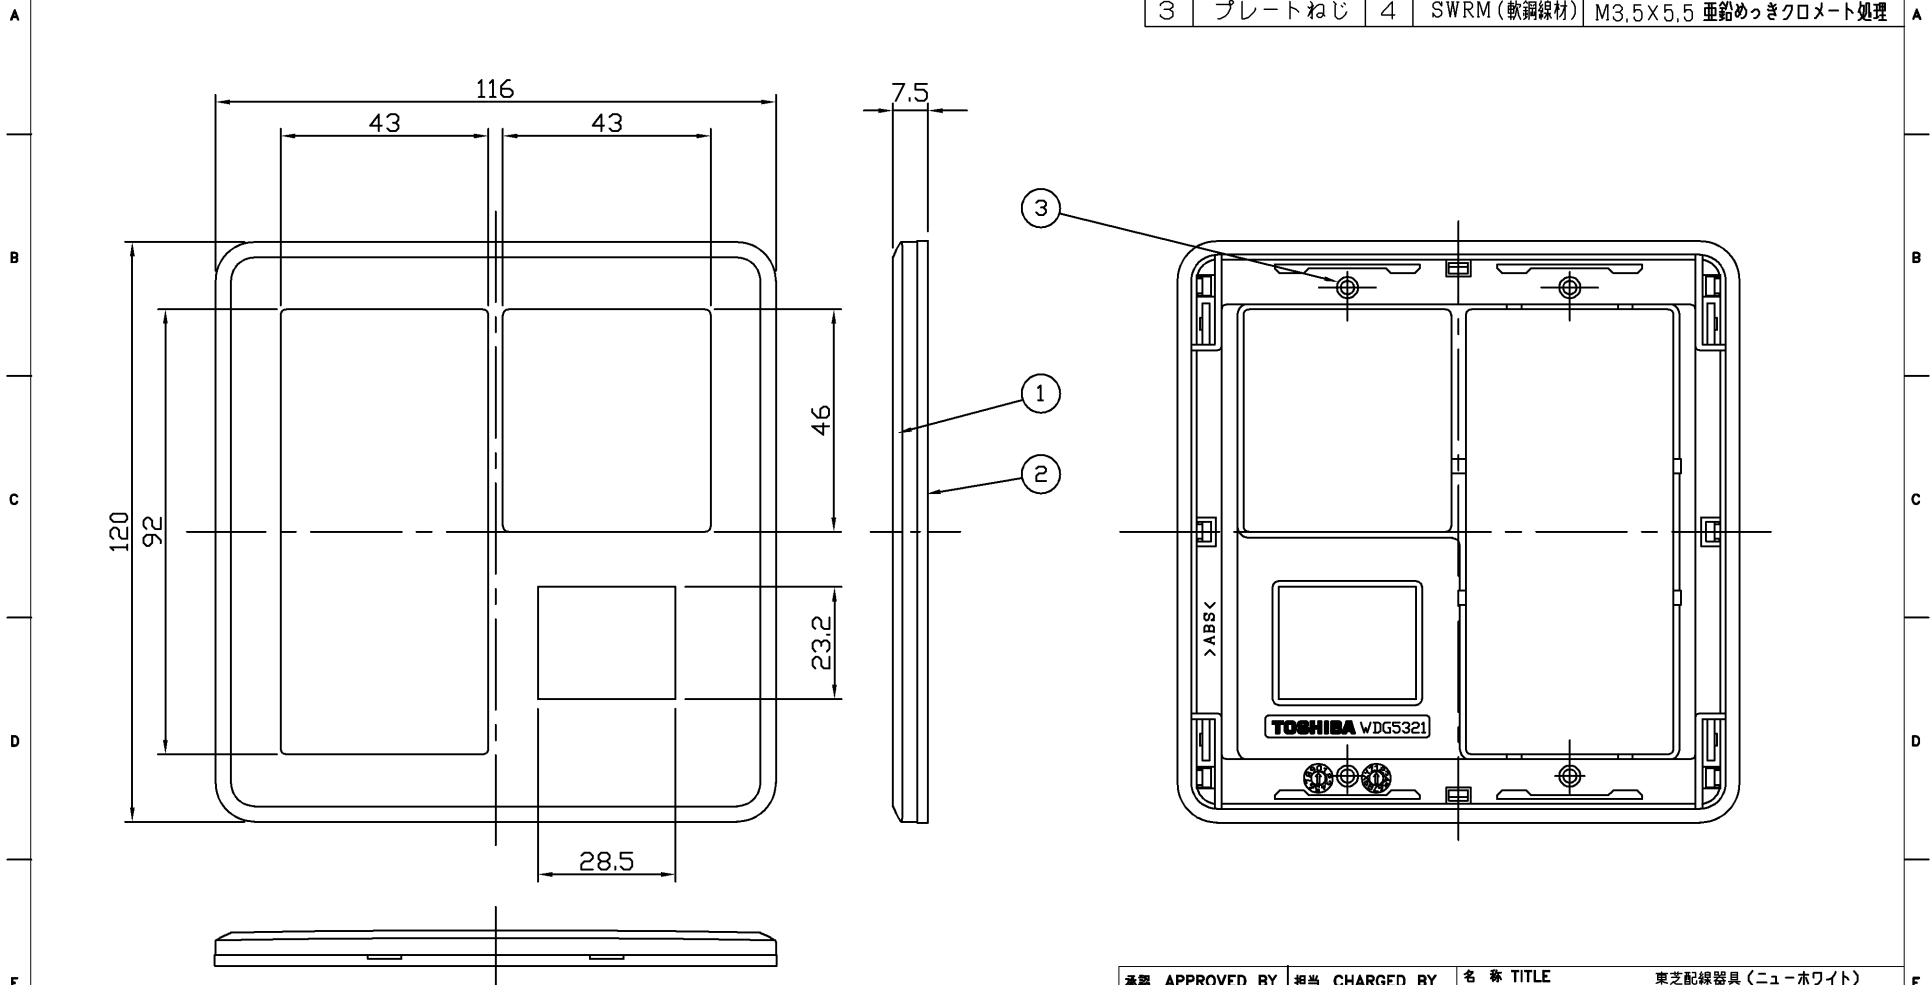

(2009.04.137) 2023.05.137

WIDE-i

部番	部品名	個数	材質	摘要
1	化粧板	1	ABS樹脂	ニューホワイト
2	アダプタ	1	ABS樹脂	ニューホワイト
3	プレートねじ	4	SWRM (軟鋼線材)	M3,5×5,5 亜鉛めっきクロメート処理

	寸法 (幅×奥行×高)	詰数 (個)	質量 (g)
製品単体	—	—	28
内装箱	100×128×130	10	319
外装箱	270×515×150	100	3,520

承認 APPROVED BY 小野	担当 CHARGED BY 益子	名称 TITLE 東芝配線器具 (ニューホワイト) WIDE-i プレート 2連 (L+M+1個) 用
TOSHIBA 東芝ライテック株式会社 Toshiba Lighting & Technology Corporation		形名 MODEL NO. WDG5321 (WW)
		図面番号 DRAWING NO. AA2009-00363-03
第三角法 3RD ANGLE PROJECTION		尺度 SCALE —
		単位 UNITS mm