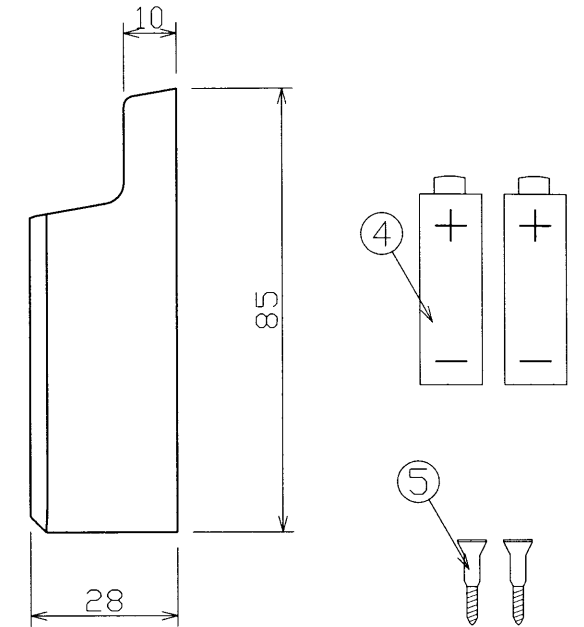

| 部番 | 部品名 | 個数 | 材質 | 摘要 |
|----|----------|----|-----|--------------------|
| 1 | リモコン送信器 | 1 | ABS | ホワイト |
| 2 | ネームプレート | 1 | PC | ホワイト(シルク印刷、表面つやあり) |
| 3 | リモコンホルダー | 1 | PS | ホワイト |
| 4 | 単4乾電池 | 2 | | ※付属の電池は動作確認用です。 |
| 5 | 木ねじ | 2 | | 皿木ねじ φ3.5×20 |

| | | | | |
|--------|-------|-------------|-----------------|-----------|
| 電圧 | 同梱ランプ | 電圧 (kV) | 形名 | FRC-180T |
| DC 3.0 | | 0.07 | 品名 | 東芝リモコン送信器 |
| 承認 | 担当 | 図番 | AA2008-02038-01 | |
| 清水 | 林 | 東芝ライテック株式会社 | | |
| 単位 mm | 第三角法 | | | |