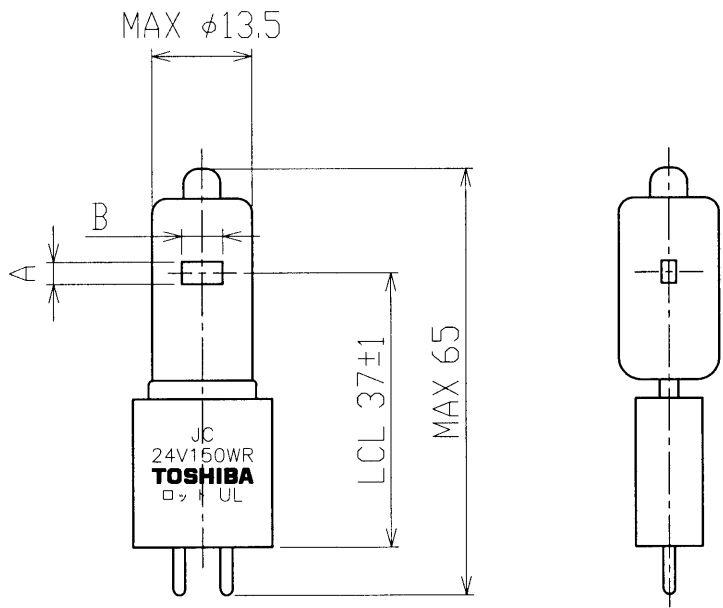

1 2 3 4

外形図

● マーキング表示

フィラメント(A×B)	3.0×5.5
フィラメント型式	CF-6

マーキング内容	マーキング位置
JC 24V150WR TOSHIBA ロット UL	表面側へ表記する

特 性

定格電圧	24V		
定格消費電力	150±15W		
口 金	G6.35		
ガラス球径	13.5mm		
全 光 束	5000±500lm		
色 温 度	3400K		
定格寿命	50h		

		承認 APPROVED BY	検閲 CHECKED BY	担当 DRAWN BY	第三角法 ④	名称 TITLE	ハロゲン電球	
		北田	臼井	前田美	尺 寸 SCALE 1/1	形名 MODEL	AL-JC24V-150WR	
		TOSHIBA 東芝ライテック株式会社 TOSHIBA LIGHTING & TECHNOLOGY CORP.			単 位 UNITS mm	商品コード CODE NO.	548 00279	
修正 REVISION No.	2				図面番号 DRAWING NO.	P-CDA-00058-E2717-0054-0		