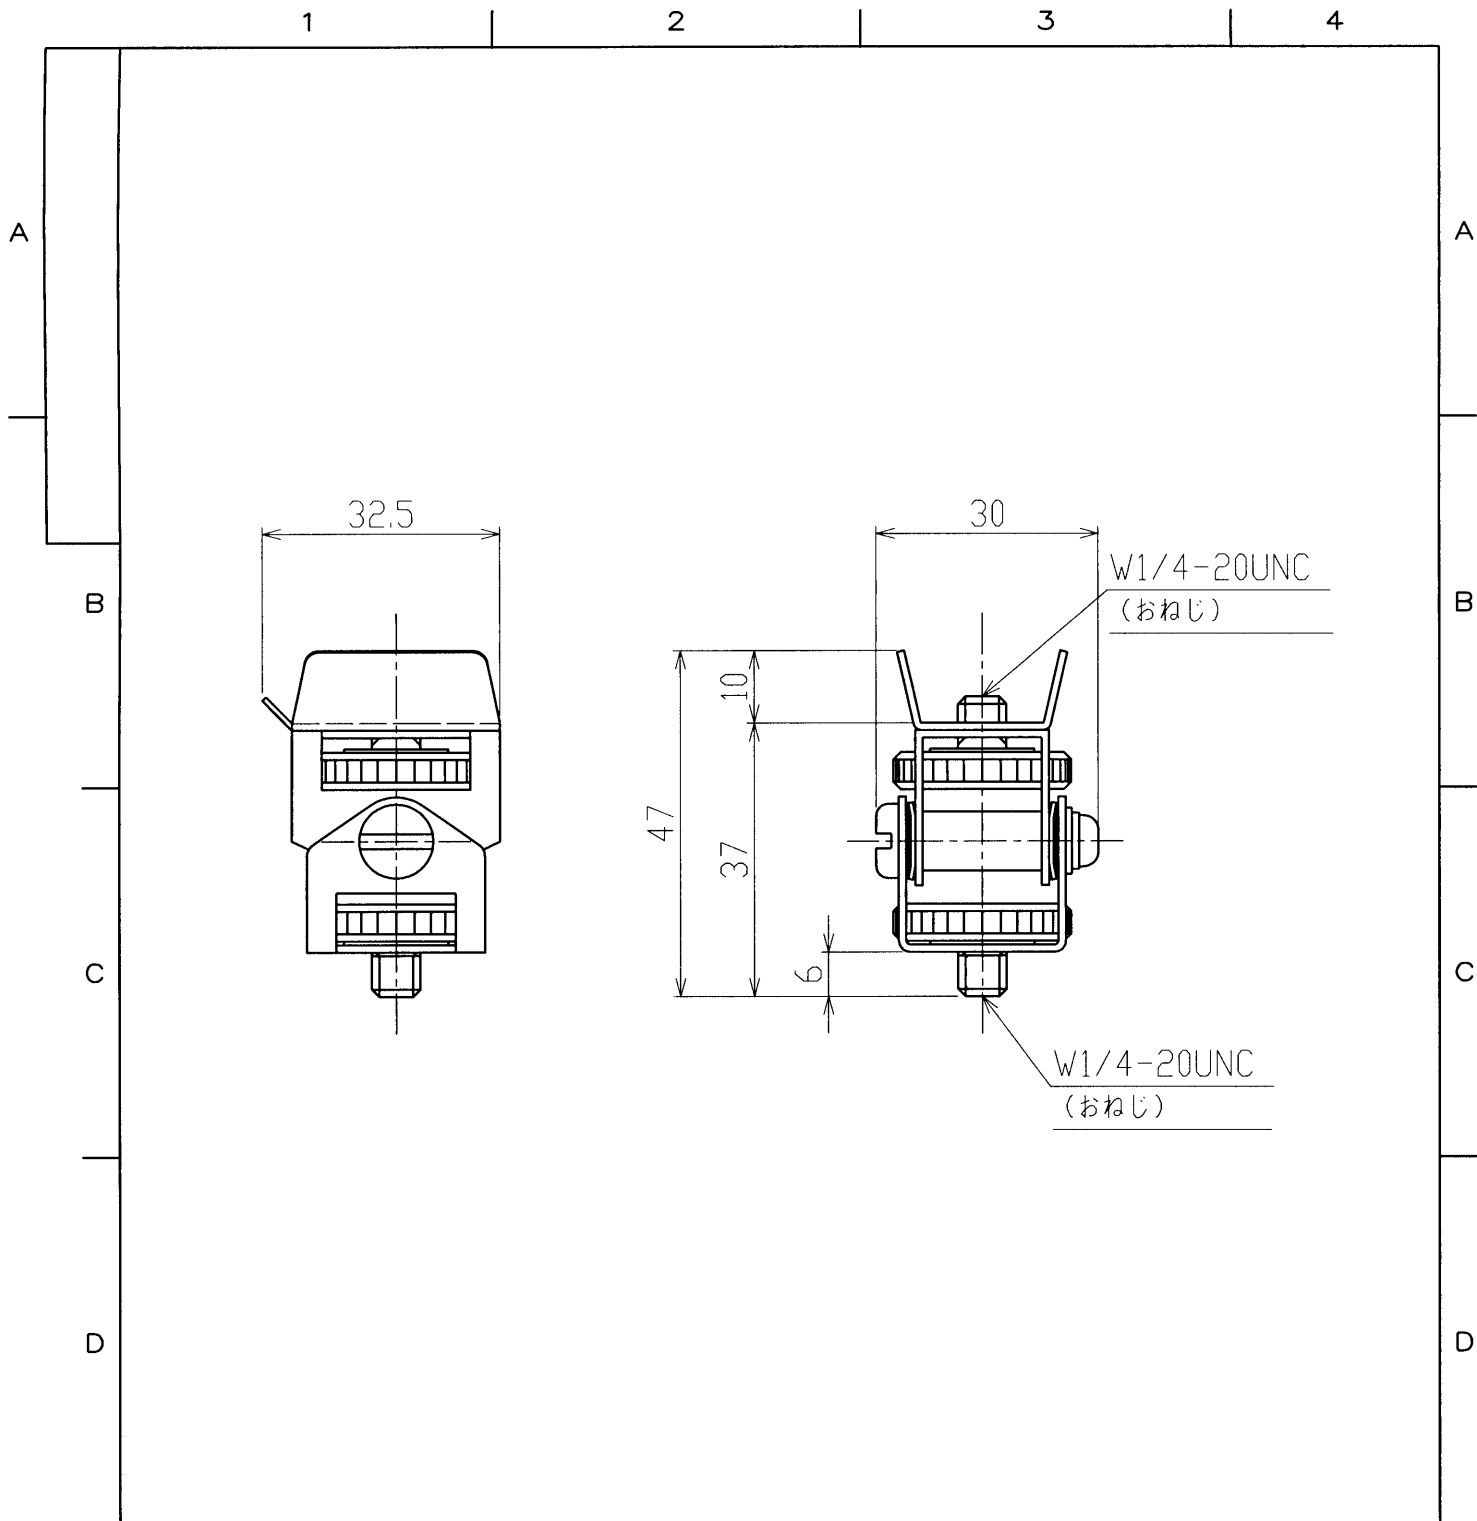

※施工上の注意とご使用上の注意はカタログ・取扱説明書をお読み下さい。

電 球 (別売品)	電源コード	
	プラグ仕様	
	質 量	80g
	付 属 品	
ソケット		
レ ン ス		
材 質	薄鋼板	落下防止ワイヤ
外 装	銀色焼付塗装	

承認 APPROVED BY 北田	検図 CHECKED BY 臼井	担当 DRAWN BY 前田美	第三角法	名称 TITLE
			尺 度 SCALE 1/1	カメラシュー (ネジ型) LB-5用
			単 位 UNITS mm	形名 MODEL AL-C-1/4N-(LB-5)
TOSHIBA 東芝ライテック株式会社 TOSHIBA LIGHTING & TECHNOLOGY CORP.			商品コード CODE NO.	548 24020
			図面番号 DRAWING NO.	P-CDA-00033-E26Z7-0009-0
修正 REVISION No.	1			