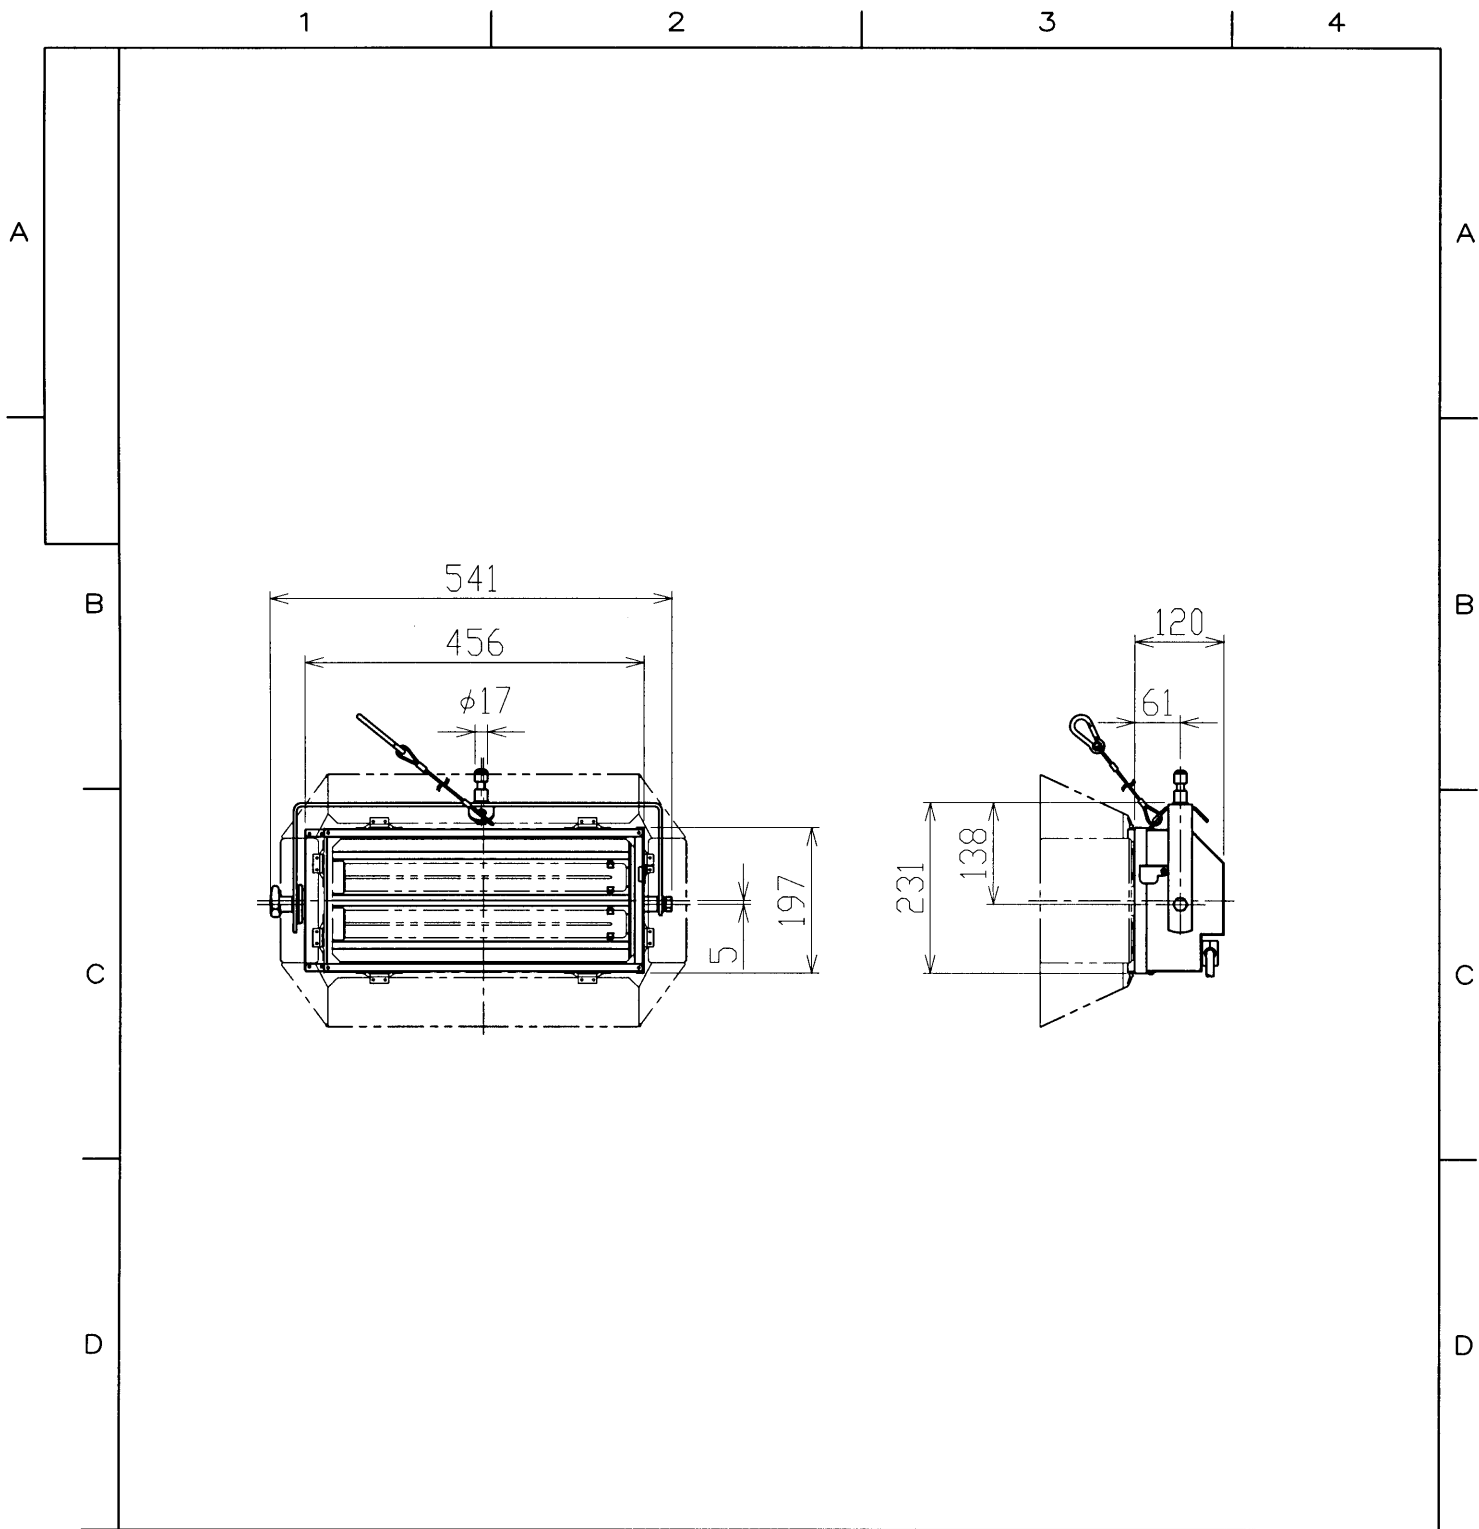

※施工上の注意とご使用上の注意はカタログ・取扱説明書をお読み下さい。

ランプ (別売品)	AL-DL36W/12	電源コード	2PNCT 2mm ² ×3芯×2m
	AL-DL36W/32 (使用ランプ本数2本)	プラグ仕様	AL-C-30P
		質量	4.8kg (8面補助リフレクタ付)
		付属品	8面補助リフレクタ: AL-RIFU-BBD-2-2
ソケット	2G11		フィルタホルダ(スチール) 422×187: AL-HOLDER-FL-2-2FH
レンズ			
材質	アルミニウム合金	落下防止ワイヤ	φ3×400
外装	黒2分艶焼付塗装		

承認 APPROVED BY		検図 CHECKED BY		担当 DRAWN BY		 第三角法 尺取 SCALE 1/10 単位 UNITS mm	名称 TITLE
北田		白井		前田美			2灯式蛍光灯 100V調光型
							形名 MODEL
							AL-FLD-2-2
							商品コード CODE NO.
							548 11103
							図面番号 DRAWING NO.
							P-CDA-00012-E2327-0002-0
修正 REVISION No. 1							
TOSHIBA 東芝ライテック株式会社 TOSHIBA LIGHTING & TECHNOLOGY CORP.							