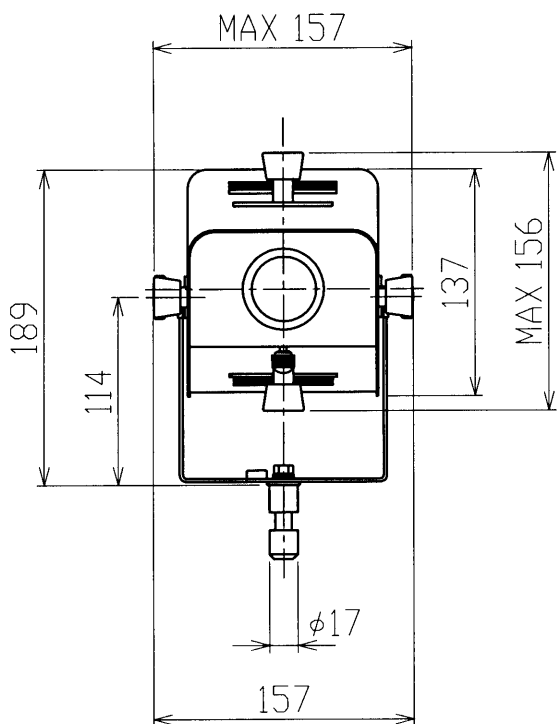

※施工上の注意とご使用上の注意はカタログ・取扱説明書をお読み下さい。

1 | 2 | 3 | 4

f-150 (照射角度: 12°) 雲台式

電 球 (別売品)	AL-JCD100V-200WC	電源コード	シリコンコード 1.25mm ² ×2芯×0.2m
	AL-JCD100V-300WLD	プラグ仕様	平行プラグ
	AL-JCD100V-500WLD	質 量	1.7kg
		付 属 品	先玉 f-150 (12°) : AL-F-150
ソケット	AL-SOCKET-J6-E		ライトコード (3m) : AL-KLM-LC-3
レ ン ズ	貼り合わせレンズ D=41.5		円形マット (4枚組) : AL-MAT-926/937
材 質	薄鋼板		
外 装	アイボリ		落下防止ワイヤー

		承認 APPROVED BY	検閲 CHECKED BY	担当 DRAWN BY	第三角法	名称 TITLE
		北田	白井	前田美		エリスポットライト
					尺 度 SCALE 1/5	形名 MODEL AL-ERI-SPOT-936
					単 位 UNITS mm	商品コード CODE NO. 548 10007
公称断面積修正	2006/3/13	TOSHIBA 東芝ライテック株式会社 TOSHIBA LIGHTING & TECHNOLOGY CORP.			図面番号 DRAWING NO. P-CDA-00006-E21Z7-0001-0	
修 正 REVISION No.	3					