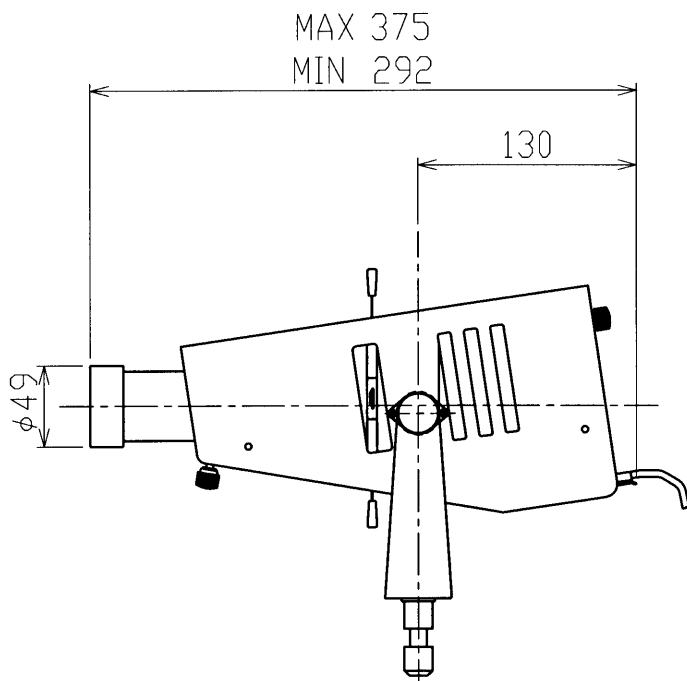

※施工上の注意とご使用上の注意はカタログ・取扱説明書をお読み下さい。

1 | 2 | 3 | 4

f-150 (照射角度: 12°) 雲台式

電 球 (別売品)	AL-JCD100V-200WC	電源コード	シリコンコード 1.25mm ² ×2芯×0.2m
	AL-JCD100V-300WLD	プラグ仕様	平行プラグ
	AL-JCD100V-500WLD	質 量	1.7kg
		付 属 品	先玉 f-150 (12°) : AL-F-150
ソケット	AL-SOCKET-J6-E		ライトコード (3m) : AL-KLM-LC-3
レ ン ズ	貼り合わせレンズ D=41.5		円形マット (4枚組) : AL-MAT-926/937
材 質	薄鋼板		
外 装	アイボリ		落下防止ワイヤー

		承認 APPROVED BY	検閲 CHECKED BY	担当 DRAWN BY	第三角法	名称 TITLE
		北田	白井	前田美		エリスポットライト
					尺 度 SCALE 1/5	形名 MODEL AL-ERI-SPOT-936
					単 位 UNITS mm	商品コード CODE NO. 548 10007
公称断面積修正	2006/3/13	TOSHIBA 東芝ライテック株式会社 TOSHIBA LIGHTING & TECHNOLOGY CORP.			図面番号 DRAWING NO. P-CDA-00006-E21Z7-0001-0	
修 正 REVISION No.	3					