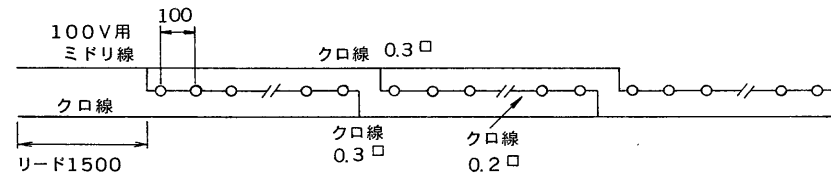

F

電 圧：100V

ランプ数：63球（21球直列×3回路並列）ピッチ100mm  
5V 115mA

消費電力：37W

全 長：7.7m（含むリード線1.5m）

質 量：0.1kg

色 球：クリヤー

※電球外形寸法（JM-100-63）