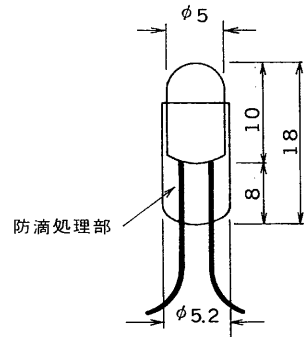

F

電 圧：100V

ランプ数：63球（21球直列×3回路並列）ピッチ100mm  
5V 115mA

消費電力：37W

全 長：7.7m（含むリード線1.5m）

質 量：0.1kg

色 球：クリヤー

※電球外形寸法（JM-100-63）