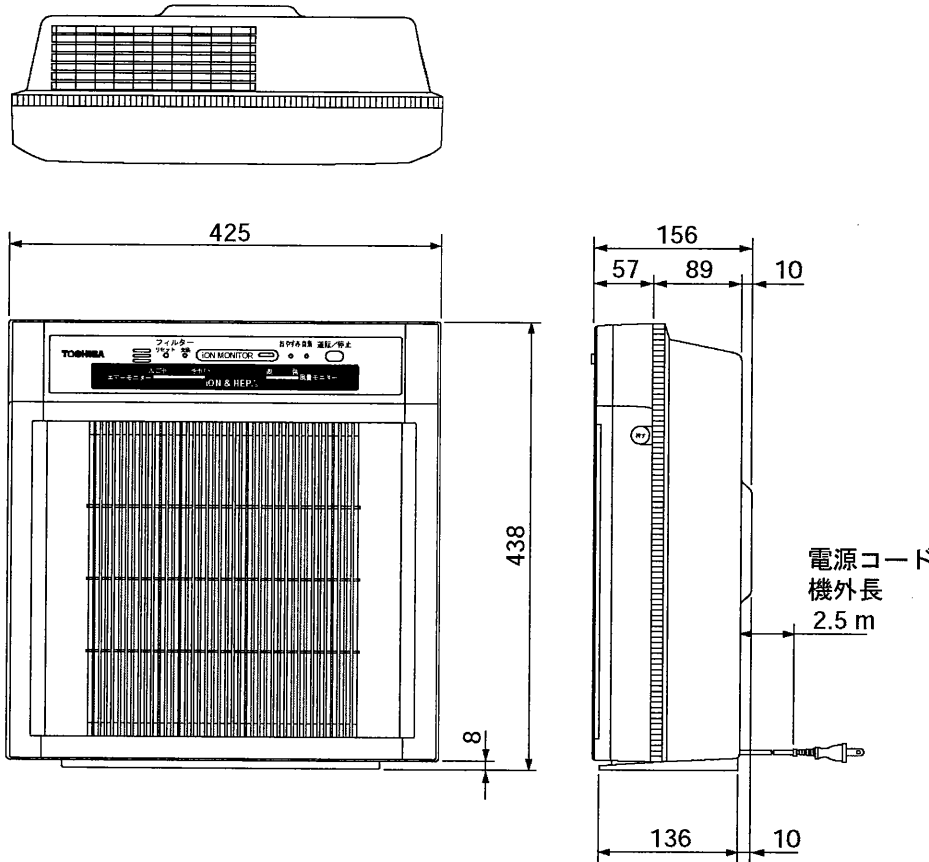

東芝空気清浄機 CAF-03A (S), (X)

本体色(S) : シルバー
 (X) : シャンパンゴールド
 適用床面積 : ~14畳 (~23m²)

■ 付属品
 フィルターセット1個

■ 別売部品
 ・ 交換用フィルター : CAF-03AFS

■ 性能

電圧 (V)	周波数 (Hz)	消費電力 (W)			風量 (m ³ /分)			騒音 (dB)			質量 (kg)
		強	中	微	強	中	微	強	中	微	
100	50	42	36	9	3.0	2.5	0.8	40	34	14	5.3
	60	47	39	9.5	3.0	2.5	0.8	40	34	14	

※性能は日本電機工業会規格 JEM1467 家庭用空気清浄機の測定方法による。
 ※本仕様は改良のため変更することがありますのでご了承ください。

東芝キャリア株式会社		形名	CAF-03A (S), (X)
作成年月日	H.14.4.1	図面番号	AV003606