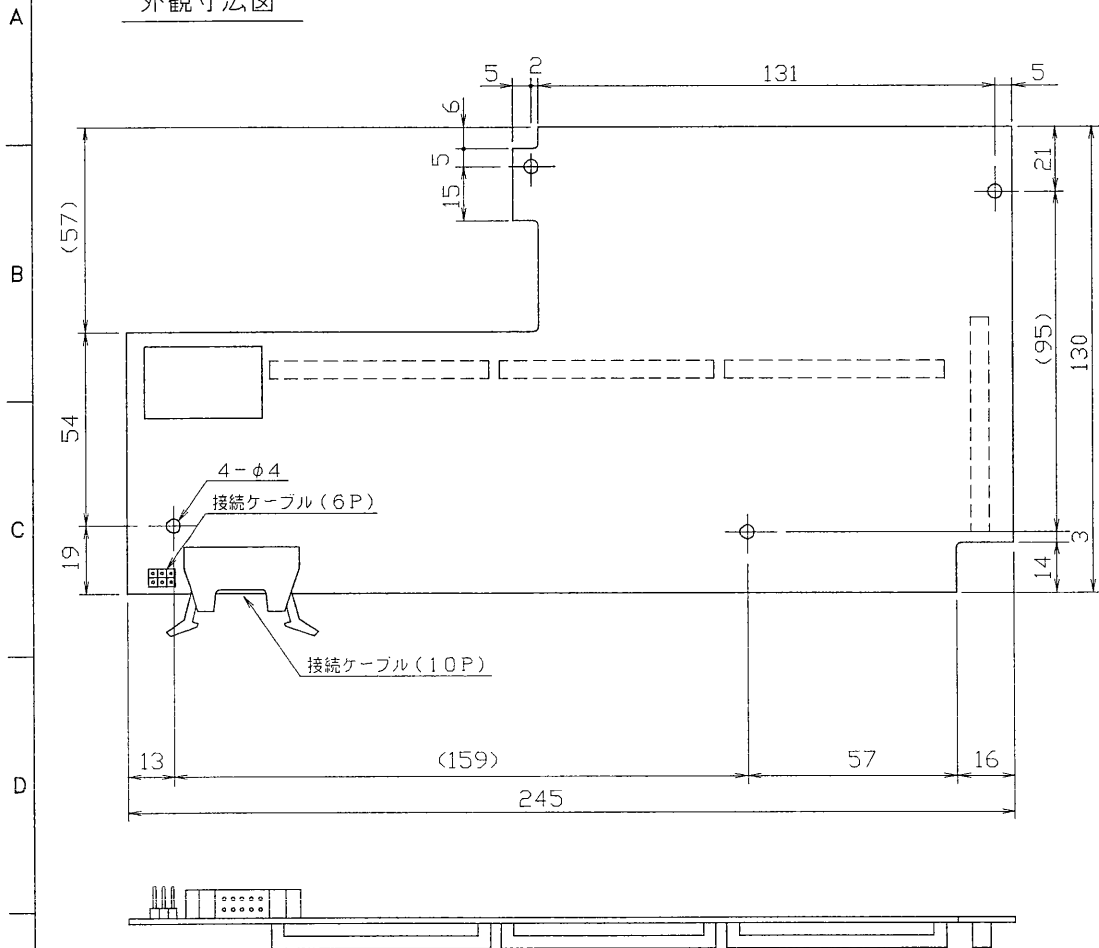

※施工上の注意とご使用上の注意はカタログ・取扱説明書をお読みください。

外観寸法図

仕様

適合機器	東芝デジタルコントローラ TSAM-R770
電源	TSAM-R770よりDC電源供給
機能概要	TSAM-R770に実装することにより次の機能が可能となります。 1) カメラチャンネルの増設(最大4チャンネル増設可) 2) デジタルセレクト(TRS-R770)からのリモート操作
外形寸法	(幅)245(高さ)23(奥行)130mm
質量	約200g
付属品	取扱説明書 ..... 1 ユニット固定ねじ(M3) ..... 4

(注) カメラチャンネルの増設には、カメラ入力増設ユニット(TCMU-R770)も増設チャンネル分必要となります。

承認 APPROVED BY	検図 CHECKED BY	名称 TITLE 東芝デジタル増設ユニット	
設計 DESIGNED BY	製図 DRAWN BY	形名 MODEL NO. TXU-R770	
TOSHIBA 東芝ライテック株式会社 TOSHIBA LIGHTING & TECHNOLOGY CORP.		図面番号 DRAWING NO. A-PU-012	
保管 REGISTERED		第三角法 3RD ANGLE PROJECTION	尺度 SCALE mm