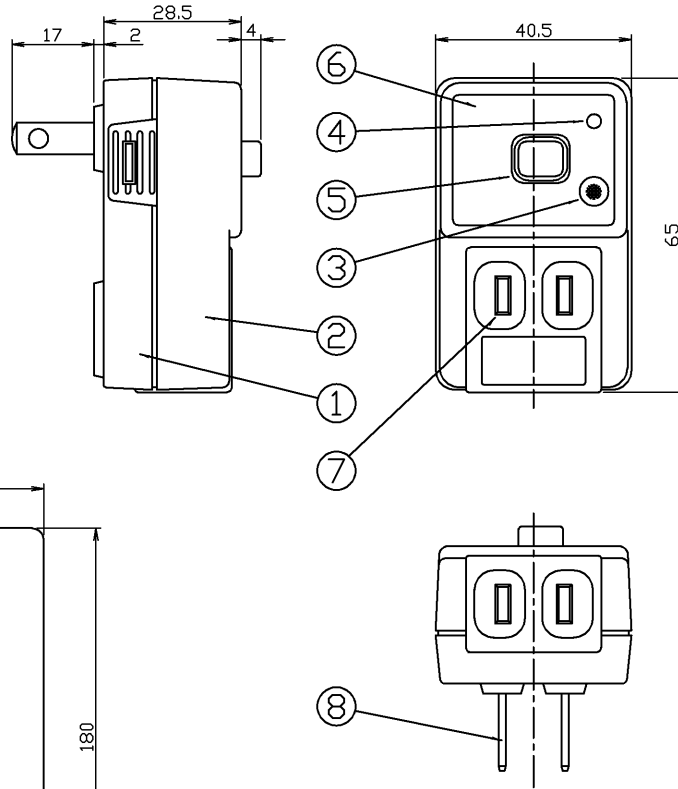

(2003.07.426) 2023.04.426

合計1500Wまで (2コ口) 屋内専用

H=50

パッケージ状態 (S=Free)

	寸法(幅×長×高)	詰数(個)	質量 (g)
製品単体	—	—	90
個装パック	90×180×50	1	100
外装箱	250×400×200	40	4,170

部番	部品名	個数	材質	摘要
1	ベース	1	PBT樹脂	—
2	カバー	1	PBT樹脂	—
3	テストボタン	1	—	—
4	漏電表示ランプ	1	—	—
5	リセットボタン	1	エラストマー	—
6	銘版	1	—	—
7	差込口	2	—	—
8	刃	1	Bs BM (黄銅)	ニッケルめっき

テストボタン

ボタンを押すと通電が停止し、漏電表示ランプが点灯します。

漏電表示ランプ

テストボタン及び漏電により通電が停止したことを表示します。

リセットボタン

漏電表示が点灯した状態(通電停止状態)でボタンを一度押して放すとリセットし、通電します。

注) 通電中にボタンを押すと、押している間のみ通電が停止して漏電表示が点灯します。

形式(品番)	LBY-120C LB-120C(本体品番)
極・素子数	2POE(OCなし)
定格電圧	AC100V
定格電流	15A
定格感度電流	15mA
定格不動作電流	7.5mA
動作時間	0.1秒以内(高速型)
適合規格	電気用品安全法
備考	衝撃波不動作型

承認 APPROVED BY	担当 CHARGED BY	名称 TITLE	東芝配線器具 東芝漏電保護タップ
小野	益子	形名 MODEL NO.	LBY-120C
TOSHIBA 東芝ライテック株式会社 Toshiba Lighting & Technology Corporation		図面番号 DRAWING NO.	AA2017-61137-02
		第三角法	3RD ANGLE PROJECTION
		尺度 SCALE	単位 UNITS
			mm