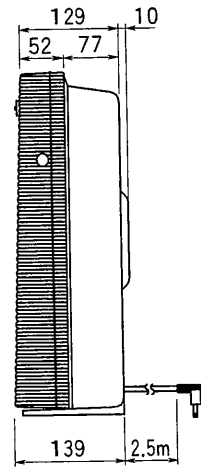

東芝空気清浄機

■ワイヤレスリモコン

■別売壁掛セット取付図（正面より見る）

- 付属品：フィルターセット……………1個
- ワイヤレスリモコン……………1個
- 乾電池（単四型）……………2個

■交換用フィルター：CAF-320FS

■性能

電圧 (V)	周波数 (Hz)	消費電力 (W)										風量 (m ³ /min)										騒音 (dB)										質量 (kg)
		特強	強	・	・	・	・	・	・	・	微	特強	強	・	・	・	・	・	・	・	微	特強	強	・	・	・	・	・	・	・	微	
100	50	27	16	13	10	8	6	5.5	5	3.2	2.6	2.3	2.0	1.8	1.5	1.2	0.9	42	36	33	30	27	23	20	17	4.4						
	60	27	16	13	10	8	6	5.5	5	3.2	2.6	2.3	2.0	1.8	1.5	1.2	0.9	42	36	33	30	27	23	20	17	4.4						

※本仕様は改良のため変更することがありますのでご了承ください。

東芝キヤリア株式会社		形名	CAF-320(C)
作成年月日	H.11.4.1	図面番号	AF000008