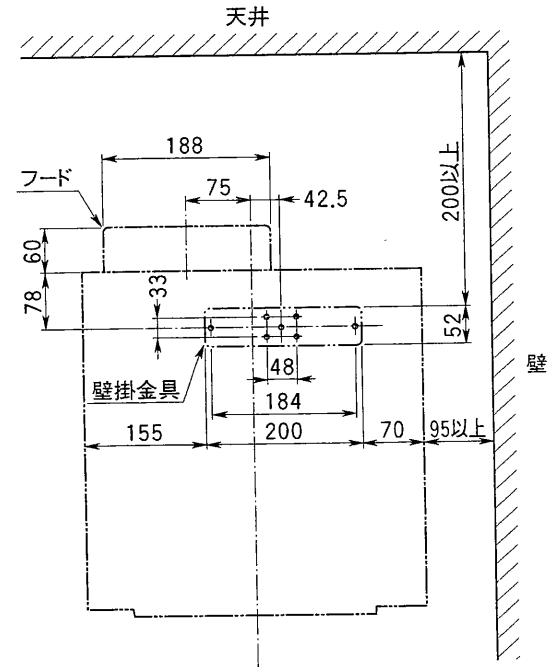

東芝空気清浄機

■ワイヤレスリモコン

■別売壁掛セット取付図（正面より見る）

- 付属品：フィルターセット……………1個
- ワイヤレスリモコン……………1個
- 乾電池（単四型）……………2個

■交換用フィルター：CAF-320FS

■性能

電圧 (V)	周波数 (Hz)	消費電力 (W)										風量 (m ³ /min)										騒音 (dB)										質量 (kg)
		特強	強	・	・	・	・	・	・	・	微	特強	強	・	・	・	・	・	・	・	微	特強	強	・	・	・	・	・	・	・	微	
100	50	27	16	13	10	8	6	5.5	5	3.2	2.6	2.3	2.0	1.8	1.5	1.2	0.9	42	36	33	30	27	23	20	17	4.4						
	60	27	16	13	10	8	6	5.5	5	3.2	2.6	2.3	2.0	1.8	1.5	1.2	0.9	42	36	33	30	27	23	20	17	4.4						

※本仕様は改良のため変更することがありますのでご了承ください。

東芝キヤリア株式会社		形名	CAF-320(C)
作成年月日	H.11.4.1	図面番号	AF000008