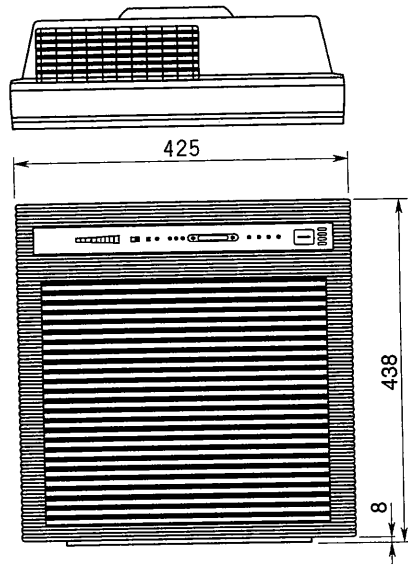

東芝空気清浄機

■ワイヤレスリモコン

■別売壁掛セット取付図（正面より見る）

- 付属品：フィルターセット……………1個
- ワイヤレスリモコン……………1個
- 乾電池（単四型）……………2個

■交換用フィルター：CAF-320FS

■性能

電圧 (V)	周波数 (Hz)	消費電力 (W)										風量 (m ³ /min)										騒音 (dB)										質量 (kg)
		特強	強	・	・	・	・	・	・	・	微	特強	強	・	・	・	・	・	・	・	微	特強	強	・	・	・	・	・	・	・	微	
100	50	27	16	13	10	8	6	5.5	5	3.2	2.6	2.3	2.0	1.8	1.5	1.2	0.9	42	36	33	30	27	23	20	17	4.4						
	60	27	16	13	10	8	6	5.5	5	3.2	2.6	2.3	2.0	1.8	1.5	1.2	0.9	42	36	33	30	27	23	20	17	4.4						

※本仕様は改良のため変更することがありますのでご了承ください。

東芝キヤリア株式会社		形名	CAF-320(C)
作成年月日	H.11.4.1	図面番号	AF000008