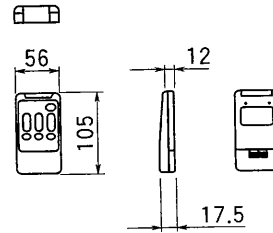

■ワイヤレスリモコン