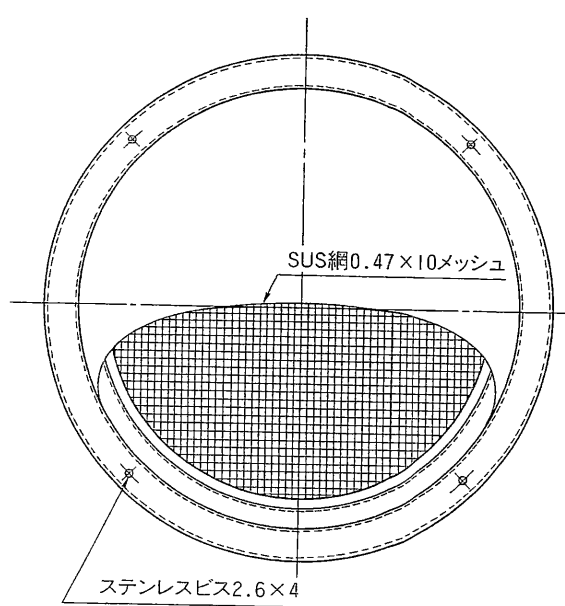

東芝換気扇ダクト用応用部材
丸形ステンレス製パイプフード(防虫網付) φ250・φ300

材質：SUS304・410
 表面処理：ヘアライン仕上

■ 寸法表

| 形名 | A | B | D | E | F | ステンレスバネ | ダクト径 |
|--------|-----|-----|-----|-----|-----|---------|------------|
| CMF250 | 310 | 269 | 247 | 237 | 155 | 5 | #10 (φ250) |
| CMF300 | 358 | 316 | 297 | 287 | 180 | 5 | #12 (φ300) |

X-310

●本仕様は改良のため変更することがありますのでご了承ください。 ※本商品は軒旋商品です。

| | | | |
|-------------------|----------|------|------------------|
| 東芝キヤリア株式会社 | | 形名 | CMF250 CMF300 |
| 作成年月日 | H.11.4.1 | 図面番号 | NB-074 |