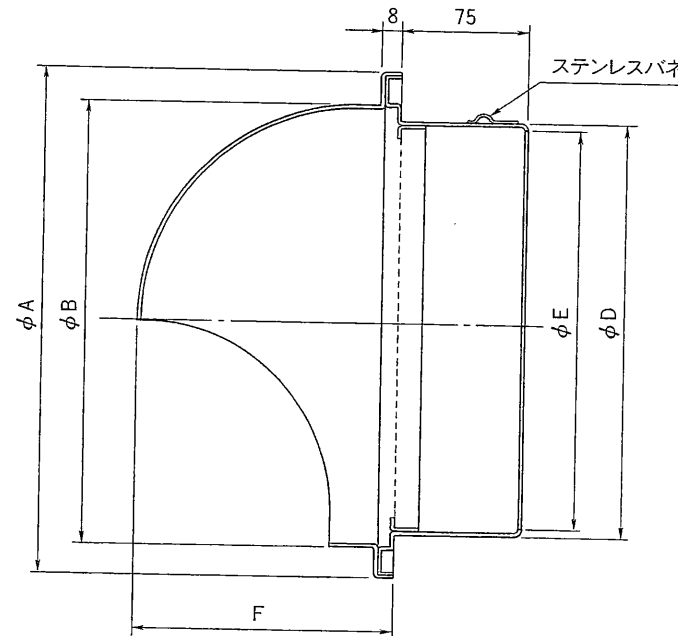

東芝換気扇ダクト用応用部材
丸形ステンレス製パイプフード(防虫網付) φ250・φ300

材質：SUS304・410
 表面処理：ヘアライン仕上

■ 寸法表

| 形名 | A | B | D | E | F | ステンレスバネ | ダクト径 |
|--------|-----|-----|-----|-----|-----|---------|------------|
| CMF250 | 310 | 269 | 247 | 237 | 155 | 5 | #10 (φ250) |
| CMF300 | 358 | 316 | 297 | 287 | 180 | 5 | #12 (φ300) |

X-310

●本仕様は改良のため変更することがありますのでご了承ください。 ※本商品は軒旋商品です。

| | | | |
|-------------------|----------|------|------------------|
| 東芝キヤリア株式会社 | | 形名 | CMF250 CMF300 |
| 作成年月日 | H.11.4.1 | 図面番号 | NB-074 |